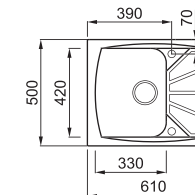

Living 125

a képen a G40 Nero szín látható

450 190

egydi tulajdonságok
 szekrényméret: 450 mm
 méret: 610x500 mm
 kivágási méret: 600x495 mm
 medence mélység: 190 mm
 munkalapra szerelhető
 helytakarékos szifon szűrőkosár
 rögzítő fülek, Elleci túlfolyó
 antibakteriális védelem