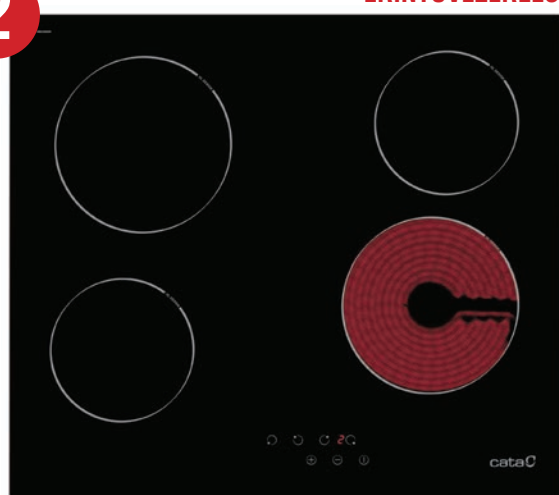

64 cm széles gázlap,
60 cm-es szekrénybe építhető

2

ÉRINTŐVEZÉRLÉS

CATA TN-604 kerámia főzőlap

4 High Light főzőzóna, Touch Control, 2 db 18 cm-es
2 db 14 cm-es főzőzóna, 9 fokozat, gyerekzár
maradékhő kijelzés, teljesítmény: 6 kW, 1 fázisú bekötés