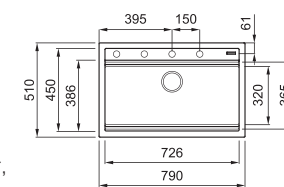

Elleci BEST 130 WORKSTATION

a képen az M78 Espresso szín látható

egyedi tulajdonságok

szekrényméret: 800 mm
méret: 790x510 mm
kivágási méret: 770x480 mm
medence mélység: 200 mm
Munkalapra szerelhető, helytakarékos szifon, szűrőkosár, rögzítő fűlek, Elleci túlfolyó és antibakteriális védelem.