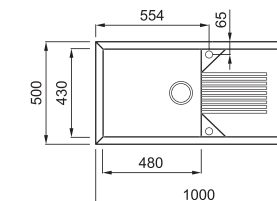

rendelhető tartozékok

04 05 09 71 75 146 147 161 201 202 203 204
205 327 328 329 330 333

javasolt fogyasztói ár:

TEKNO 480 **114 990 Ft**