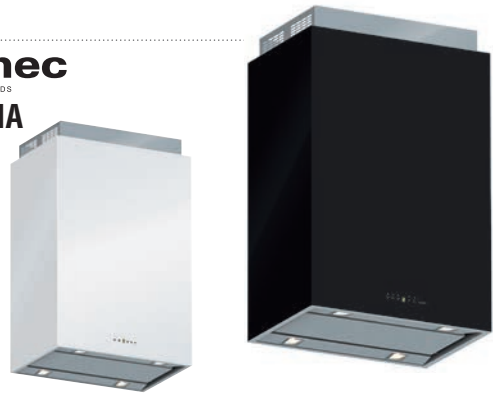

falmec JUST COOKERHOODS LAGUNA

egyedi tulajdonságok:

légszállítási adatok: **800/670 m³/h***
elektronikus vezérlés, világítás: 2x1,2 W LED
üveges változat, 24 órás időzített szellőztetés
perimetrikus technológia, zajcsökkentő panel
szín: inox (AISI 304) - üveg (fekete, fehér)
zajszint: 49-67 dB(A)
csőcsatlakozás: Ø 150 mm

▼ hátsó kivezetéssel is

javasolt fogyasztói ár:

LAGUNA 60 (üveges változat) **424 980 Ft-tól**
LAGUNA 90 (üveges változat) **461 980 Ft-tól**