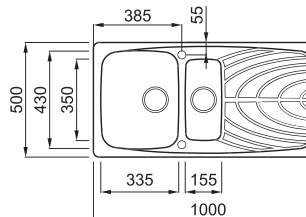

rendelhető tartozékok

04	05	09	75	146	147	148	163	201	
202	203	204	205	299	327	328	329	330	332

javasolt fogyasztói ár:
MASTER 475 **94 990 Ft**