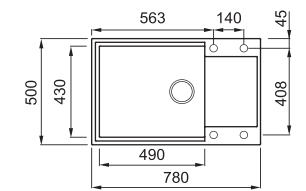

rendelhető tartozékok

04 05 09 25 50 71 75 146 147 201 202
203 204 205 299 327 328 329 330 333

javasolt fogyasztói ár:

EASY 310 75 990 Ft

ELLECI mosogatótálcsák