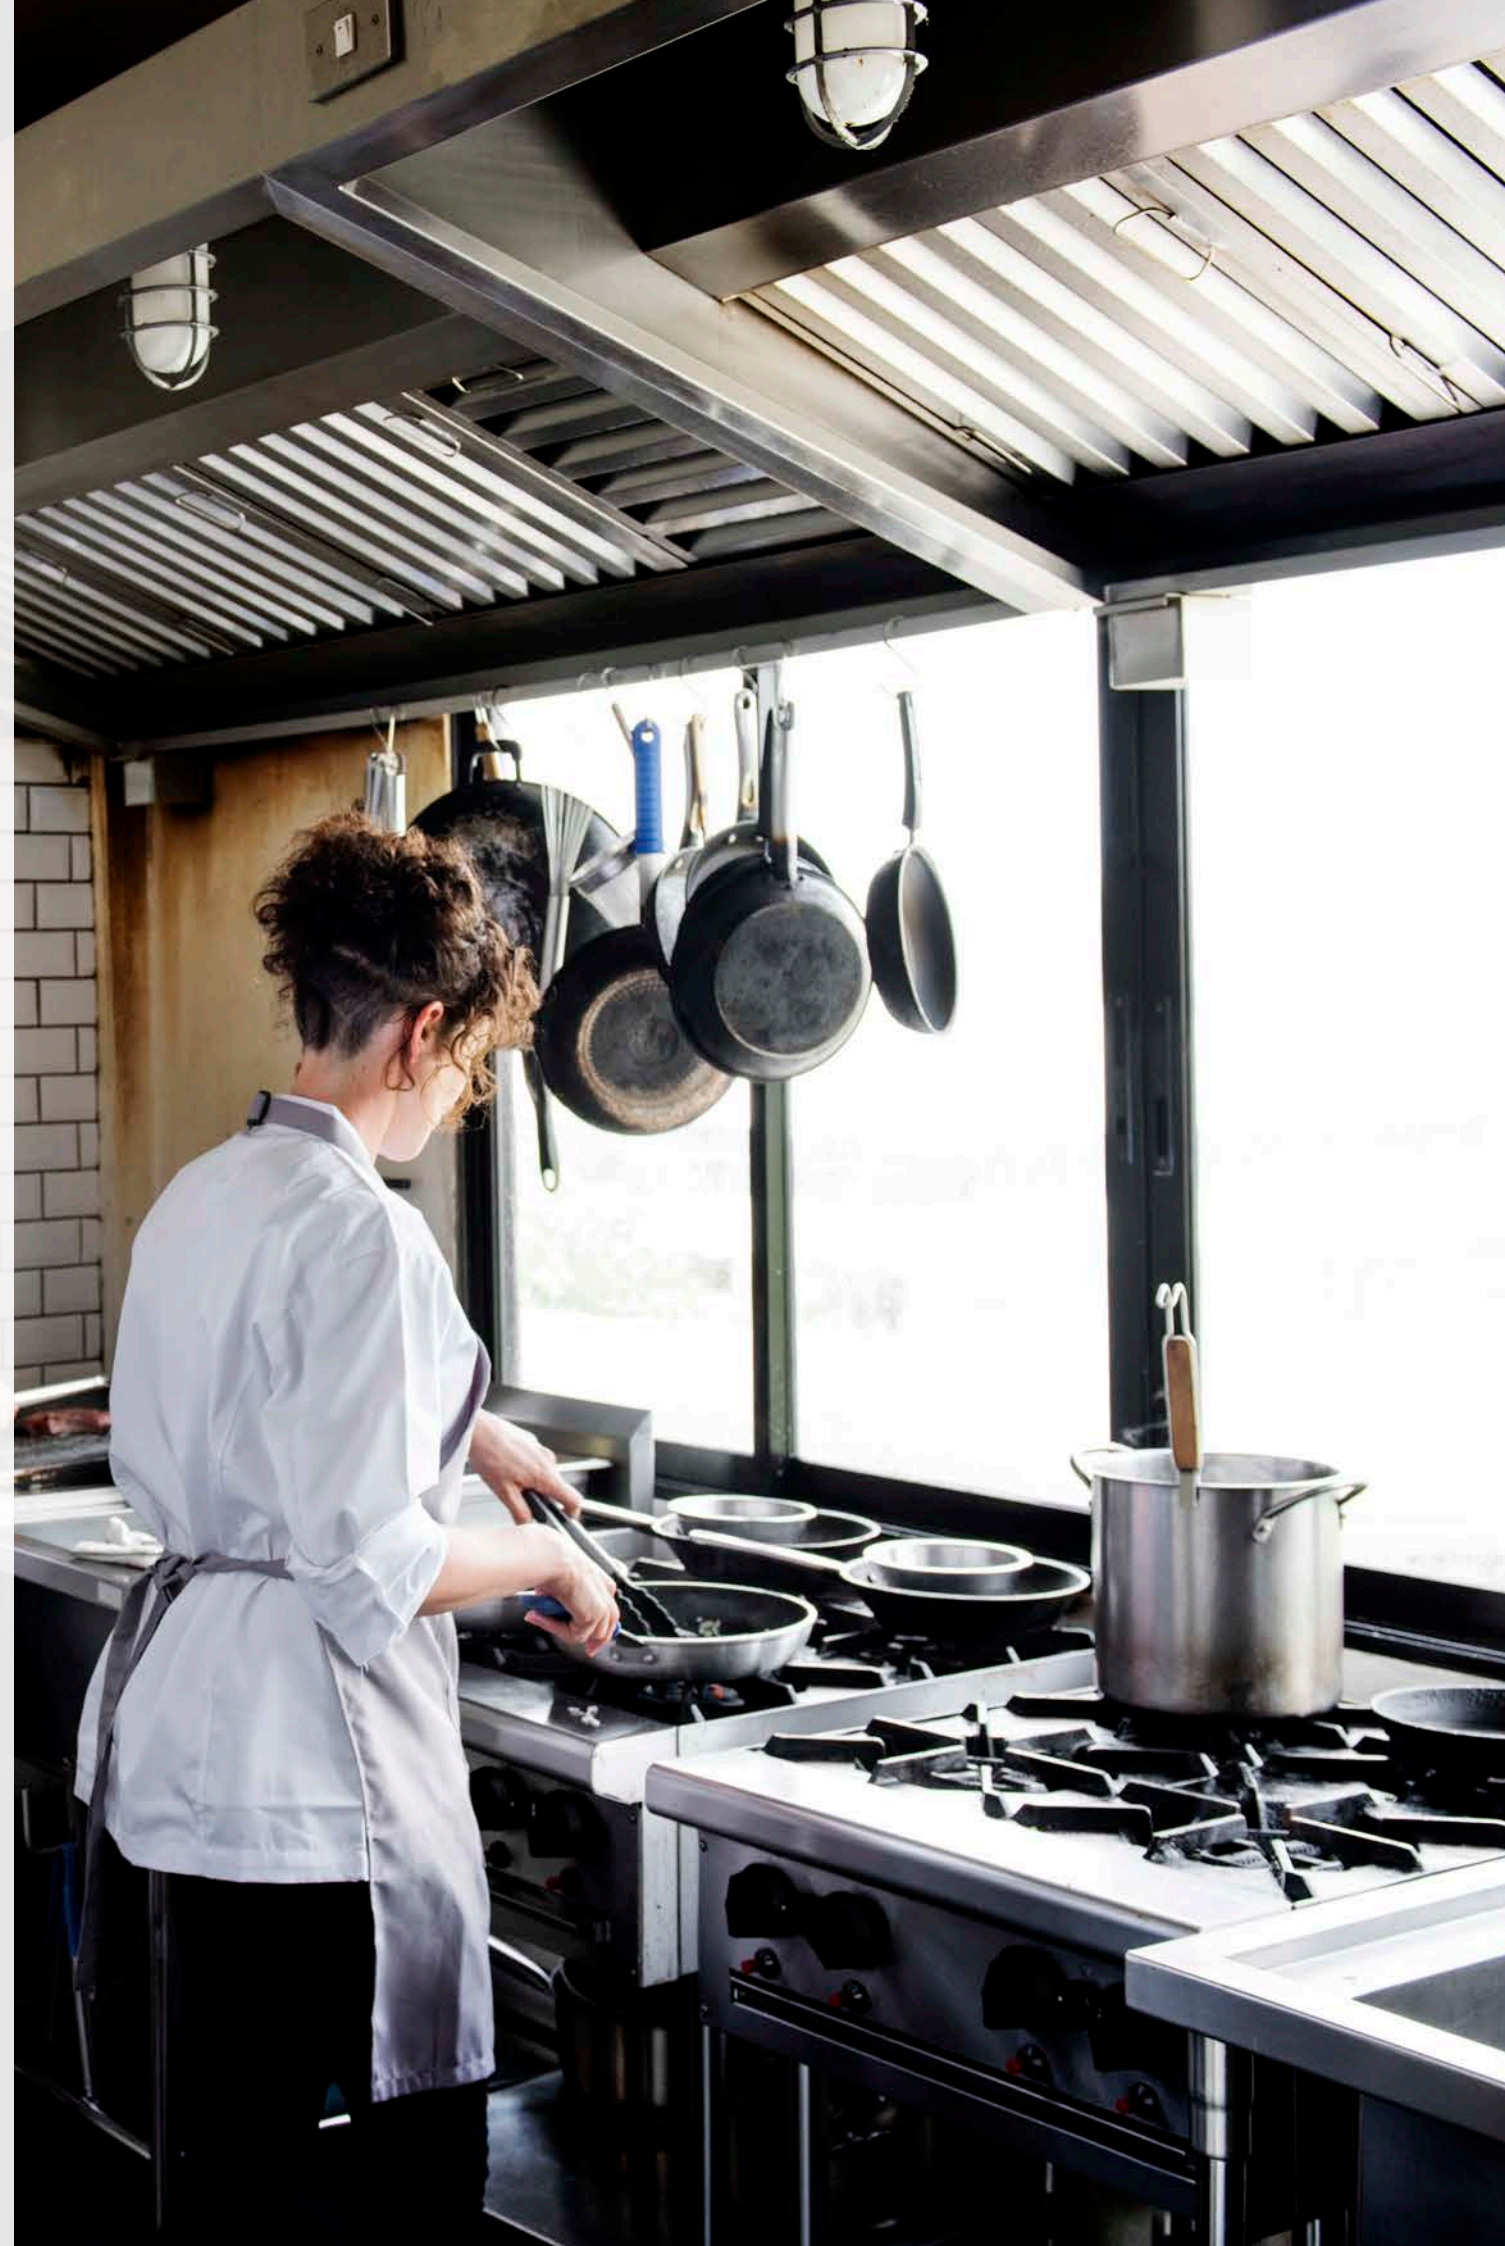

IPARI ELSZÍVÓ VENTILÁTOROK

A Talleres Casals S.A., illetve ma már VENTILACIÓN INDUSTRIAL **1924-óta van jelen a spanyol és nemzetközi piacon ipari szellőzéstechnikai termékeivel**. A spanyol gyár CASALS márkanéven ipari ventilátorok gyártásával foglalkozik. A cég igyekszik alkalmazkodni az építőipar területén végbemenő lendületet változásokhoz. Ennek megfelelően **a piaci igényekhez igazodó újítások, saját** (UNE10021290 szabvány szerinti) **kutatólaboratórium** és rendkívül **széles választék** jellemzi.

Ezek segítségével megvalósulhat minden tervezői elvárás kielégítése, melyek a későbbiek során a felhasználók, az Ön megelégedettségét szolgálják majd. Mindezt **versenyképes árakkal**, rugalmas, a megrendelő igénye szerinti **egyedi megoldások** támogatásával kívánja segíteni a Casals, valamint annak minden hivatalos képviselője. A kínálatban megtalálható a szinte minden épületgépészeti célra alkalmas **épületventilátor, szellőztető, nagyüzemi, mezőgazdasági és ipari felhasználásra alkalmas ventilátor és ezek speciális változatai**.

Nagykonyhai ernyők **SZAKSZERŰ** telepítése bekötése Budapesten és Pest megyében.

06 30 260 8328