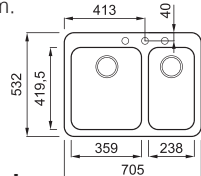

rendelhető tartozékok
05 25 43 146 147 148 163 201 299 327 328 329 330 332

javasolt fogyasztói ár:
FOX 330 119 990 Ft