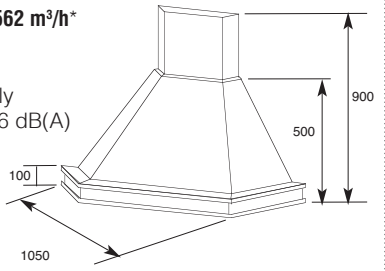

javasolt fogyasztói ár:

ELIOS SAROK 90

359 990 Ft

Kdesign ERIKA SAROK

pácolható natúr fa szegély

egyedi tulajdonságok:

légszállítási adatok: **600/562 m³/h***
világítás: 2x2,1 W LED
mechanikus vezérlés
pácolható natúr fa szegély
szín: fehér, zajszint: 40-56 dB(A)
csőcsatlakozás:
Ø 150 mm (javasolt)
Ø 120 mm (minimum)