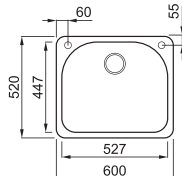

rendelhető tartozékok
05 09 25 43 146 147 149 161 201 299 327 328 329 330 333

javasolt fogyasztói ár:
FOX 180 94 990 Ft