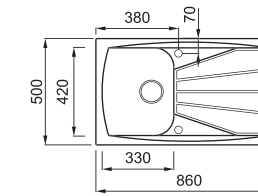

Az akció visszavonásig vagy a készlet erejéig érvényes!

rendelhető tartozékok

04	09	25	75	146	147	149	161	201	202
203	204	205	299	327	328	329	330	333	

javasolt fogyasztói ár:
LIVING 400 89 990 Ft 66 990 Ft