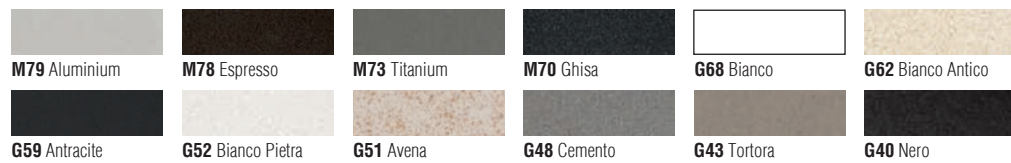

ELEMENT KIEGÉSZÍTŐK

80%-os kvarc tartalom ■ greenguard tanúsítvány

GRANITEK NATURAL GRANITE EFFECT EASY VÁLASZTÉK RENDELHETŐ SZÍNEK

EASY 500

a képen a G40 Full Black szín látható

800 200

egydi tulajdonságok
szekrényméret: 800 mm
méret: 1160x500 mm
kivágási méret: 1140x480 mm
medence mélység: 200 mm
munkalapra szerelhető
helytakarékos szifon szűrőkosár
rögzítő fűlek, Elleci túlfolyó
antibakteriális védelem