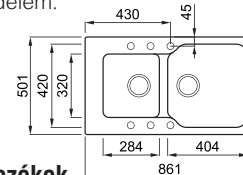

rendelhető tartozékok
04 9 25 42 43 146 147 148 163 201 202 203 204 205 299 327 328 329 330 332

javasolt fogyasztói ár:
FOX 430 119 990 Ft