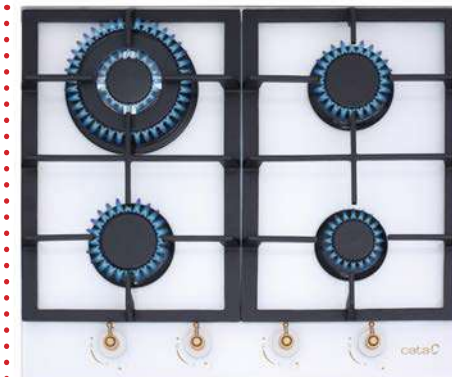

ÖNTÖTTVAS RÁCS

CATA RCI-631 BK gázfőzőlap
4 gázégő égésbiztosítóval, automata szikragyújtás 1 tripla koronás WOK égő, öntöttvas rács fehér szín, teljesítmény: 8,1 kW, méret: 580x510 mm

javasolt fogyasztói ár: 129 990 Ft