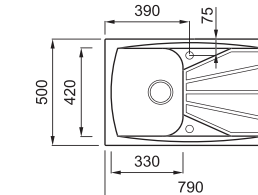

A rendelhető tartozékokat keresse a 118-119. oldalon!

LIVING 300

a képen a G51 Avena szín látható

450 210

egydi tulajdonságok
 szekrényméret: 450 mm
 méret: 790x500 mm
 kivágási méret: 770x480 mm
 medence mélység: 210 mm
 munkalapra szerelhető
 helytakarékos szifon szűrőkosár
 rögzítő fülek, Elleci túlfolyó
 antibakteriális védelem