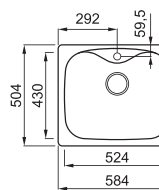

rendelhető tartozékok
05 09 25 67 75 146 149 161 201 202 203 204 205 327 328 329 330 333

javasolt fogyasztói ár:
FOX 200 94 990 Ft

A rendelhető tartozékokat keresse a 118-119. oldalon!