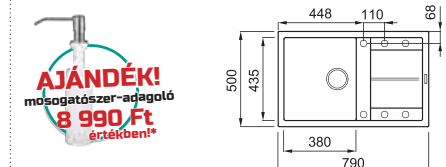

rendelhető tartozékok
04 05 09 25 43 50 75 146 147 163 201
202 203 204 205 299 327 328 329 330 333

ajánlott fogyasztói ár:
UNICO 310 94 990 Ft

UNICO 300

a képen a G61 Avena szín látható

egydi tulajdonságok
szekrényméret: 500 mm
méret: 790x500 mm
kivágási méret: 770x480 mm
medence mélység: 200 mm
Munkalapra szerelhető, helytakarékos szifon, szűrőkosár, rögzítő fülek, Elleci túlfolyó és antibakteriális védelem.