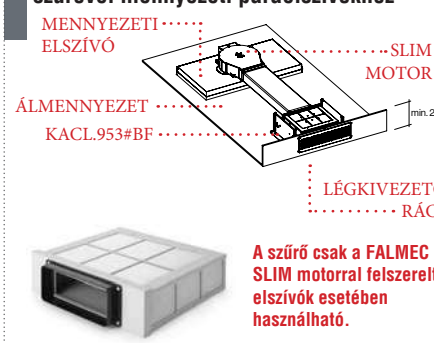

falmec

KACL.953#BF CEILING KIT Carbon.Zeo szűrővel mennyezeti páraelszívókhöz

MENNYEZETI ELSZÍVÓ

ALMENNYEZET

KACL.953#BF

SLIM MOTOR

min. 200

LÉGKIVEZETŐ RÁCS

A szűrő csak a FALMEC SLIM motorral felszerelt elszívók esetében használható.

egyedi tulajdonságok:

Kiegészítő belső keringtetéses üzemmód esetén **mennyezeti elszívókhöz,** vízszintesen kifújó ráccsal. A páraelszívótól 1-3 méter távolságba a mennyezetbe szerelve (csővel összekötve a páraelszívóval) **Akár 3-4 évig is használható!**

javasolt fogyasztói ár:

KACL.953#BF ceiling kit **184 990 Ft**
KACL.931 csere szűrő **84 990 Ft**