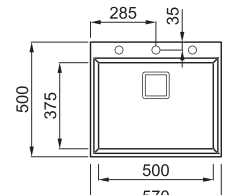

rendelhető tartozékok

04	05	09	71	75	162	202	203	204	205	298

javasolt fogyasztói ár:

KARISMA 105 **125 990 Ft**
KARISMA 105 munkalap alá **135 990 Ft**

A rendelhető tartozékokat keresse a 118-119. oldalon!