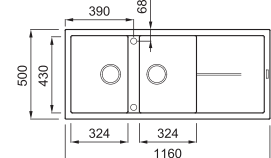

UNICO választék

AJÁNDÉK!
mosogatószer-adagoló
8 990 Ft
értékben!*

ELŐFÚRT LYUKAK
A KIEGÉSZÍTŐKNEK

MUNKALAPRA
SZERELHETŐ

XL XL MÉRETŰ
MEDENCE

ELEMENT
KIEGÉSZÍTŐK

GRANITEK UNICO VÁLASZTÉK RENDELHETŐ SZÍNEK

UNICO 410

egydi tulajdonságok
szekrényméret: 600 mm
méret: 860x500 mm
kivágási méret: 840x480 mm
medence mélység: 200 mm
Munkalapra szerelhető, helytakarékos szifon, szűrőkosár, rögzítő fülek, Elleci túlfolyó és antibakteriális védelem.

rendelhető tartozékok
04 05 09 25 43 50 75 146 147 163 201
202 203 204 205 299 327 328 329 330 333

ajánlott fogyasztói ár:
UNICO 410 94 990 Ft

UNICO 310

egydi tulajdonságok
szekrényméret: 600 mm
méret: 780x500 mm
kivágási méret: 760x480 mm
medence mélység: 200 mm
Munkalapra szerelhető, helytakarékos szifon, szűrőkosár, rögzítő fülek, Elleci túlfolyó és antibakteriális védelem.

rendelhető tartozékok
04 05 09 25 43 50 75 146 147 163 201
202 203 204 205 299 327 328 329 330 333

ajánlott fogyasztói ár:
UNICO 310 94 990 Ft

UNICO 300

egydi tulajdonságok
szekrényméret: 500 mm
méret: 790x500 mm
kivágási méret: 770x480 mm
medence mélység: 200 mm
Munkalapra szerelhető, helytakarékos szifon, szűrőkosár, rögzítő fülek, Elleci túlfolyó és antibakteriális védelem.

rendelhető tartozékok
04 05 09 25 50 71 75 146 147 161 201
202 203 204 205 299 327 328 329 330 333

ajánlott fogyasztói ár:
UNICO 300 89 990 Ft

UNICO 500

800 200

egydi tulajdonságok
szekrényméret: 800 mm
méret: 1160x500 mm
kivágási méret: 1140x480 mm
medence mélység: 200 mm
munkalapra szerelhető
helytakarékos szifon szűrőkosár
rögzítő fülek, Elleci túlfolyó
antibakteriális védelem

rendelhető tartozékok
04 05 09 71 75 146 147 163 201 202 203
204 205 299 327 328 329 330 332

ajánlott fogyasztói ár:
UNICO 500 125 990 Ft

UNICO 480

600 200 XL