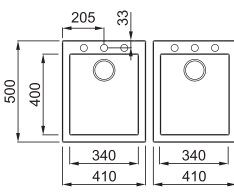

ELLECI QUADRA 200

a képen a G59 Antracite szín látható

egyedi tulajdonságok

szekrényméret: 900 mm
méret: 500x410 mm / medence
kivágási méret: 480x390 mm / medence
medence mélység: 190 mm / medence
munkalapra szerelhető
helytakarékos szifon szűrőkosár
rögzítő fülek, Elleci túlfolyó
antibakteriális védelem