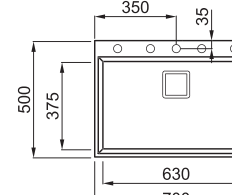

ELLECI KARISMA 120

a képen az M73 Titanium szín látható

egyedi tulajdonságok

szekrényméret: 800 mm
méret: 700x500 mm
kivágási méret: 680x480 mm
medence mélység: 220 mm
munkalapra szerelhető
helytakarékos szifon, szűrőkosár
rögzítő fülek, Elleci túlfolyó
antibakteriális védelem