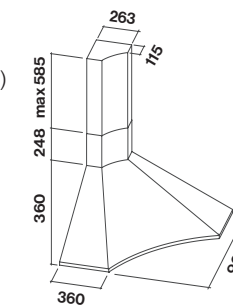

SAROK páraelszívók

Páraelszívók
SZAKSZERŰ
bekötése, telepítése
06 30 1 990 990
Budapesten és Pest-megyében

Tudta-e Ön?

Külső motorral a legcsendesebben....

Hogy bizonyos páraelszívók rendelhetők külső motorral is. Ebben az esetben maga a motor nem a páraelszívóban található, hanem egy külső egységben, távol a készüléktől, így a zajszint minimálisra csökken. A külső motorokat el lehet helyezni a tetőtérben, álmennyezetben, padlástérben, falon kívül vagy a tetőn.

NODOR by cata NORBREEZE GALA SAROK

egyedi tulajdonságok:

légszállítási adatok:
1200/820 m³/h*
elektronikus vezérlés
időzítő (utószellőztetés)
világítás: 1x3W ECO LED szalag
zajszint: 50-67 dB(A)
szín: inox
csőcsatlakozás: Ø 150 mm

A

jobb és balos változatban is!

javasolt fogyasztói ár:

NORBREEZE GALA L L/B (balos) (8369)
NORBREEZE GALA L R/B (jobb) (8370)

204 990 Ft
204 990 Ft

cata ANGOLO X/D SAROK

A

egyedi tulajdonságok:

légszállítási adatok:
1200/850 m³/h*
VL3 elektronikus vezérlés
utószellőztetés
világítás: 2x3,5 W ECO LED
szín: inox, zajszint: 50-67 dB(A)
csőcsatlakozás:
Ø 150 mm (javasolt) / 125 mm (minimum)

javasolt fogyasztói ár:

ANGOLO X/D SAROK (02195310)

314 990 Ft

cata ANGOLO BOX 1000 X/C SAROK

A

egyedi tulajdonságok:

légszállítási adatok:
1200/800 m³/h*
szín: inox, zajszint: 50-67 dB(A)
VL3 elektronikus vezérlés
utószellőztetés
csőcsatlakozás:
Ø 150 mm (javasolt) / 125 mm (minimum)

javasolt fogyasztói ár:

ANGOLO BOX 1000 X/C (02165309)

354 990 Ft

Kdesign CAPRI SAROK

egyedi tulajdonságok:

légszállítási adatok: **500/442 m³/h***
világítás: 2x2,1 W LED
mechanikus vezérlés
szín: fekete
zajszint: 54-65 dB(A)
csőcsatlakozás:
Ø 150 mm (javasolt)
Ø 120 mm (minimum)

javasolt fogyasztói ár:

CAPRI SAROK 105

349 990 Ft

Kdesign PETRA SAROK

pácolható natúr fa szegély