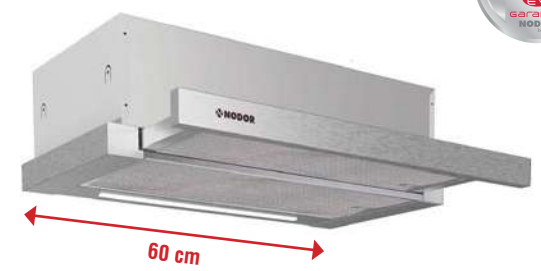

javasolt fogyasztói ár:

TF-6600/A duralum LED (02010202) **84 990 Ft**
A készlet erejéig rendelhető!

NODOR
by cata

NORBREEZE EXTENDER 33 X