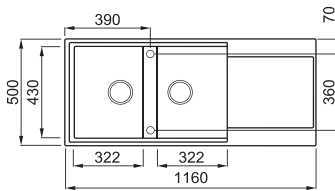

ELEMENT KIEGÉSZÍTŐK

80%-os kvarc tartalom ■ greenguard tanúsítvány

GRANITEK NATURAL GRANITE EFFECT EASY VÁLASZTÉK RENDELHETŐ SZÍNEK

EASY 500

a képen a G40 Full Black szín látható

800 200

egydi tulajdonságok
szekrényméret: 800 mm
méret: 1160x500 mm
kivágási méret: 1140x480 mm
medence mélység: 200 mm
munkalapra szerelhető
helytakarékos szifon szűrőkosár
rögzítő fűlek, Elleci túlfolyó
antibakteriális védelem