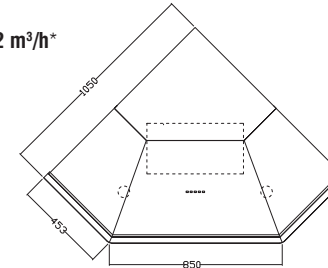

egyedi tulajdonságok:

légszállítási adatok: **500/442 m³/h***
világítás: 2x2,1 W LED
mechanikus vezérlés
szín: fekete
zajszint: 54-65 dB(A)
csőcsatlakozás:
Ø 150 mm (javasolt)
Ø 120 mm (minimum)

javasolt fogyasztói ár:

CAPRI SAROK 105

349 990 Ft