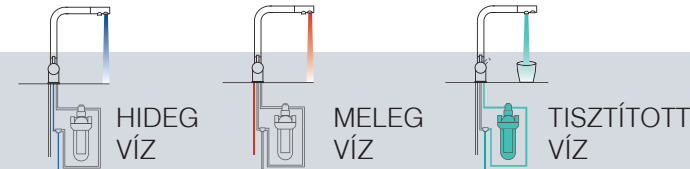

SZÜRŐRENDSZER

Az ELLECI szűrőrendszer friss, tisztított víz forrásává változtatja konyhai csapját. A szűrőrendszerrel felszerelt csaptelep csökkenti a nehézfémek, a klór és a vízkő mennyiségét a csapvízben; használata könnyű, mivel a szűrő közvetlenül a vízelátó csaphoz csatlakozik, és szűrt vizet biztosít, amikor csak szüksége van rá.

164

Vízszűrő készlet Elleci csaptelepekhez
javasolt fogyasztói ár:
AFI01300 **54 990 Ft**

165

Vízszűrő cseréjét az Elleci AFI01300 vízszűrő készlethez
javasolt fogyasztói ár:
RFP01300 **26 990 Ft**

3M A szűrő cserélhető, könnyen eltávolítható és behelyezhető patronja **VÍZSZÜRŐ** 4000 literes szűrési kapacitást biztosít, **BETÉTTTEL** percnkénti 2 literes sebességgel.