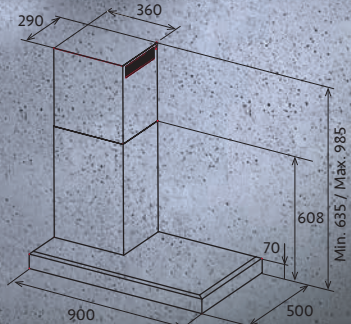

NODOR by cata NORBREEZE GALA SAROK

egyedi tulajdonságok:

légszállítási adatok:
1200/820 m³/h*
elektronikus vezérlés
időzítő (utószellőztetés)
világítás: 1x3W ECO LED szalag
zajszint: 50-67 dB(A)
szín: inox
csőcsatlakozás: Ø 150 mm