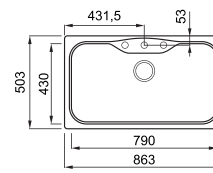

rendelhető tartozékok
04 05 11 25 146 147 149 161 201 321 322 327 328 329 330 333

javasolt fogyasztói ár:
FOX 360 119 990 Ft