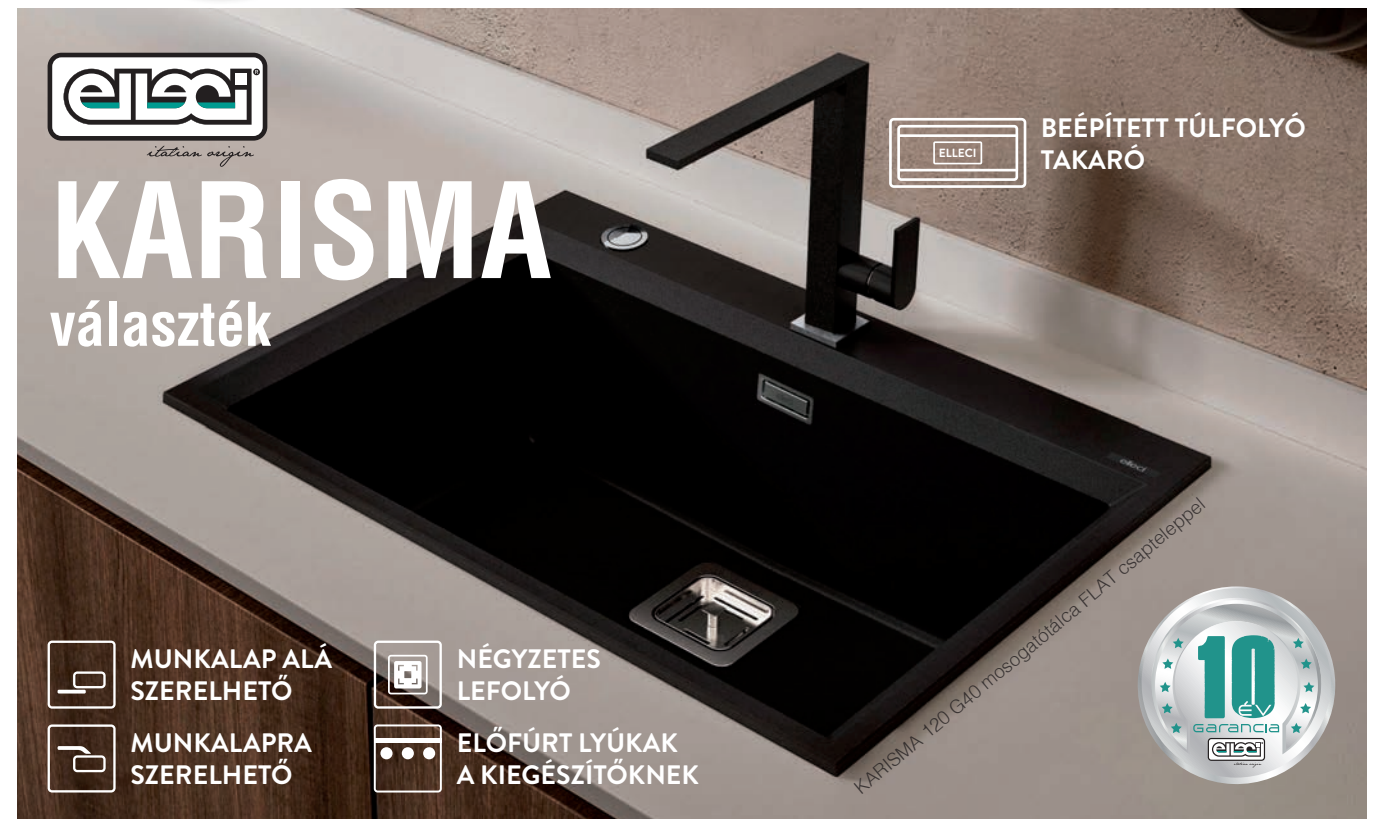

BEÉPÍTETT TÚLFOLYÓ TAKARÓ

GRANITEK KARISMA VÁLASZTÉK RENDELHETŐ SZÍNEK

A KARISMA MUNKALAP ALÁ SZERELHETŐ változatát keresse a WWW.ELLECIMAGYARORSZAG.HU weboldalon.

ELLECI KARISMA 120

egyedi tulajdonságok

szekrényméret: 800 mm
méret: 700x500 mm
kivágási méret: 680x480 mm
medence mélység: 220 mm
munkalapra szerelhető
helytakarékos szifon, szűrőkosár
rögzítő fülek, Elleci túlfolyó
antibakteriális védelem

rendelhető tartozékok

04	05	09	68	75	162	202	203	204	205	298

javasolt fogyasztói ár:

KARISMA 120 **151 990 Ft**
KARISMA 120 munkalap alá **162 990 Ft**

ELLECI KARISMA 105

egyedi tulajdonságok

szekrényméret: 600 mm
méret: 570x500 mm
kivágási méret: 550x480 mm
medence mélység: 220 mm
munkalapra szerelhető
helytakarékos szifon, szűrőkosár
rögzítő fülek, Elleci túlfolyó
antibakteriális védelem

rendelhető tartozékok

04	05	09	71	75	162	202	203	204	205	298

javasolt fogyasztói ár:

KARISMA 105 **125 990 Ft**
KARISMA 105 munkalap alá **135 990 Ft**

A rendelhető tartozékokat keresse a 118-119. oldalon!