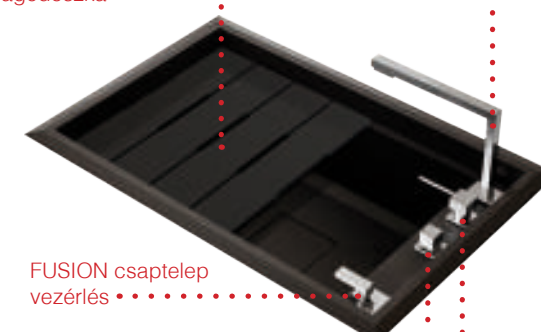

MUNKALAP ALÁ SZERELHETŐ változatot keresse a WWW.ELLECI-MAGYARORSZAG.HU weboldalon.

HPL ELEMENT lécekből álló vágódeszka

FUSION csaptelep

FUSION csaptelep vezérlés

VALUE CUBE POP-UP automata leeresztő

NÉGYZETES mosogatószer-adagoló