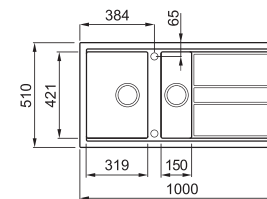

Elleci BEST 475

a képen az M78 Espresso szín látható

600 200/140

egyedi tulajdonságok

szekrényméret: 600 mm
méret: 1000x510 mm
kivágási méret: 980x480 mm
medence mélység: 200 / 140 mm
munkalapra szerelhető
helytakarékos szifon szűrőkosár
rögzítő fülek, Elleci túlfolyó
antibakteriális védelem
beépített lefolyótakaró