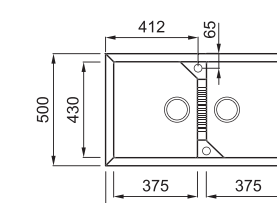

szekrényméret: 900 mm
méret: 860x500 mm
kivágási méret: 840x480 mm
medence mélység: 230 mm
munkalapra szerelhető helytakarékos szifon szűrőkosár rögzítő fülek, Elleci túlfolyó antibakteriális védelem

rendelhető tartozékok