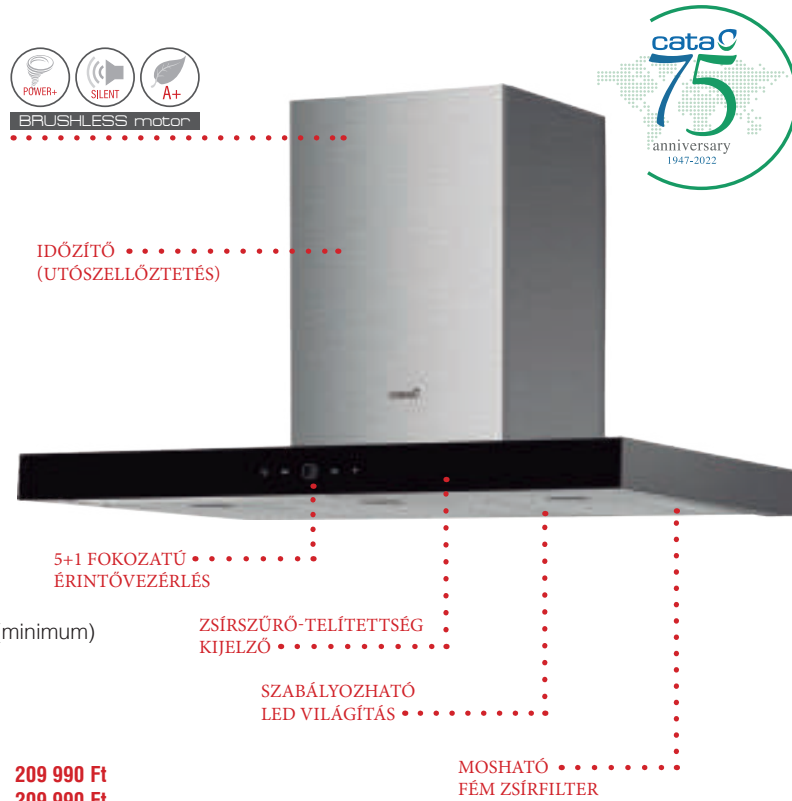

Páraelszívók
SAKSZERŰ
bekötése, telepítése
06 30 1 990 990
Budapesten és Pest-megyében

Tudta-e Ön? Szűkítés...

Hogy a szűkítő idomok felhasználása csökkenti a páraelszívó hatékonyságát, növeli annak zajszintjét? Hogy a túlzott mértékű szűkítés csökkenti a készülék hatékonyságát és akár a termék meghibásodásához is vezethet?

cataC LEGEND XGBK **A+**

AJÁNDÉK!
BK-150 ECO BEKÖTŐ SZETT
8 990 Ft
ÉRTÉKBEN!

egyedi tulajdonságok:

légszállítási adatok: **1000/639 m³/h***
világítás: 2x3,5 W ECO LED
elektronikus vezérlés
zsírszűrő-telítettség kijelző, brushless motor
zajszint: 44-65 dB(A), szín: inox / fekete üveg
csőcsatlakozás: Ø 150 mm (javasolt) / 125 mm (minimum)

javasolt fogyasztói ár:

LEGEND 6000 XGBK (02060208sz) **199 990 Ft 149 990 Ft + ajándék**
LEGEND 7000 XGBK (02021202) **229 990 Ft 209 990 Ft**
LEGEND 9000 XGBK (02029207) **229 990 Ft 209 990 Ft**

Az akció visszavonásig vagy a készlet erejéig érvényes!