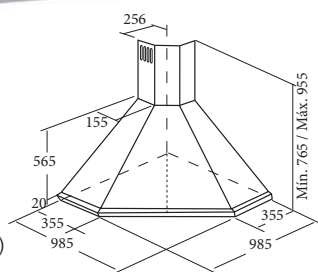

egyedi tulajdonságok:

légszállítási adatok:
1200/850 m³/h*
VL3 elektronikus vezérlés
utószellőztetés
világítás: 2x3,5 W ECO LED
szín: inox, zajszint: 50-67 dB(A)
csőcsatlakozás:
Ø 150 mm (javasolt) / 125 mm (minimum)