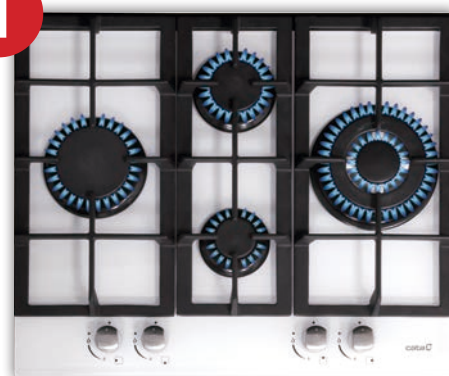

1 TRIPLA WOK ÉGŐ

CATA LCI-6031 WH gázfőzőlap
4 gázégő égésbiztosítóval, 1 tripla WOK égő automata szikragyújtás, fehér üveg felület, öntöttvas rács teljesítmény: 9,2 kW méret: 510x600 mm
javasolt fogyasztói ár: 114 990 Ft