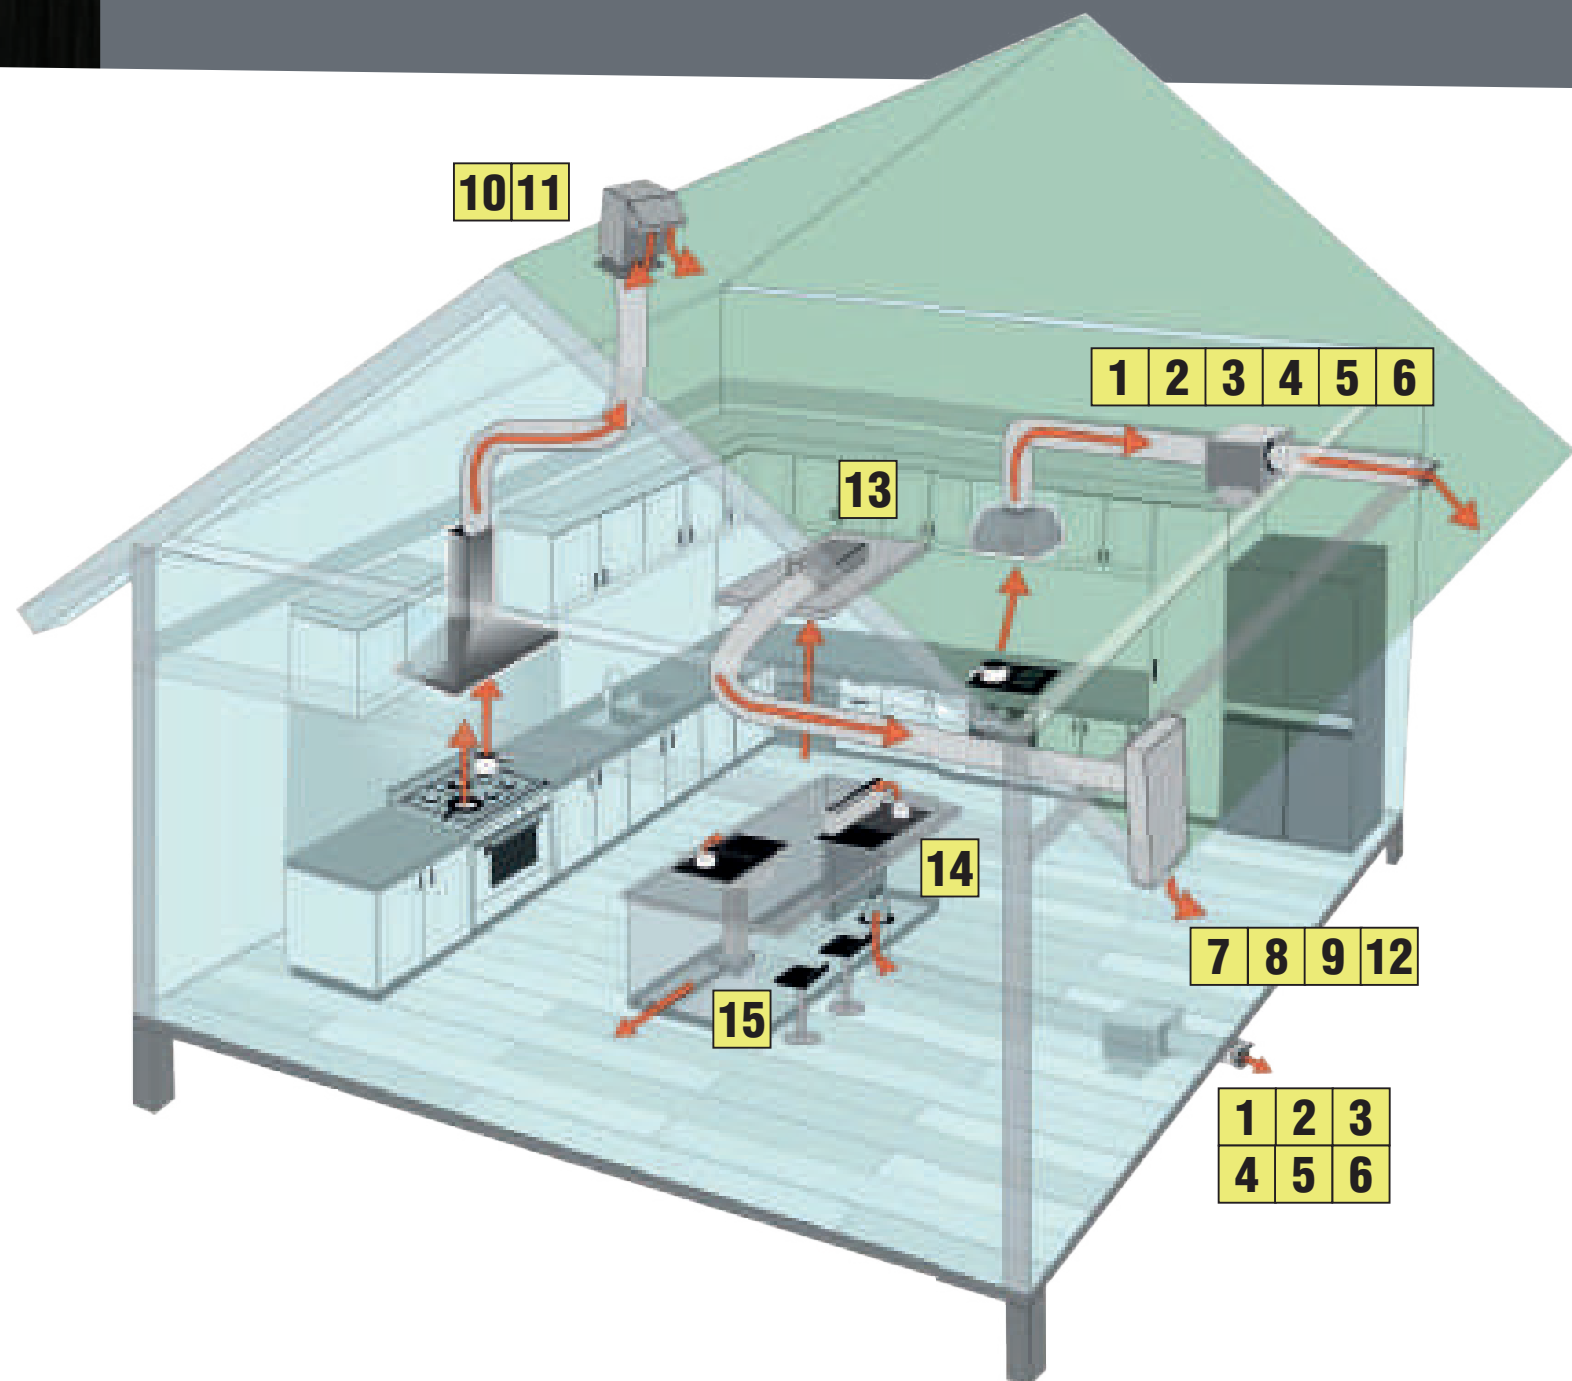

FIGYELEM!

A külső motoros páraelszívók árképzése:

A páraelszívók árához kell hozzá adni a megfelelő külső motor árát. További részletekről érdeklődjön vevőszolgálatunkon vagy az üzletekben.

$$\text{PÁRAELSZÍVÓ ÁRA} + \text{KÜLSŐ MOTOR ÁRA} = \text{KÜLSŐ MOTOROS VÁLTOZAT ÁRA}$$

Külső motoros páraelszívó rendszer vásárlása esetén a páraelszívó ernyő nem tartalmazza a belső motort!

falmec SEM 1 T800 külső motor, padlástérbe egydi tulajdonságok: max.légszállítás: 800 m³/h motor teljesítmény: 215 W nyomás: 500 Pa acél burkolat, 7 m vezeték csőcsatlakozás: Ø 150 mm FALMEC és CATA páraelszívókhoz javasolt fogyasztói ár: SEM 1 T800 (SEM1T800) 125 990 Ft	falmec SEM 1 külső motor, padlástérbe egydi tulajdonságok: max.légszállítás: 950 m³/h motor teljesítmény: 220 W nyomás: 540 Pa 7 m vezeték szinterezett acél burkolat csőcsatlakozás: Ø 150 mm FALMEC és CATA páraelszívókhoz javasolt fogyasztói ár: FALMEC SEM 1 (KACL.798#41F) 125 990 Ft	Sirius SEM 1 külső motor, padlástérbe egydi tulajdonságok: max.légszállítás: 1000 m³/h motor teljesítmény: 265 W nyomás: 480 Pa szinterezett acél burkolat 7 m vezeték csőcsatlakozás: Ø 150 mm SIRIUS páraelszívókhoz javasolt fogyasztói ár: SIRIUS SEM 1 (00014010949) 164 990 Ft

★ maximum légszállítás szabad motorteljesítmény esetén / EN61591 szabvány szerint

➔ VILPE tetőventilátorok elszívókhoz a 62-63. oldalon!