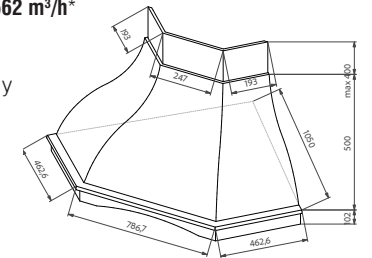

javasolt fogyasztói ár:

CAPRI SAROK 105

349 990 Ft

Kdesign PETRA SAROK

pácolható natúr fa szegély

egyedi tulajdonságok:

légszállítási adatok: **600/562 m³/h***
világítás: 2x2,1 W LED
mechanikus vezérlés
pácolható natúr fa szegély
szín: fehér
zajszint: 40-56 dB(A)
csőcsatlakozás:
Ø 150 mm (javasolt)
Ø 120 mm (minimum)