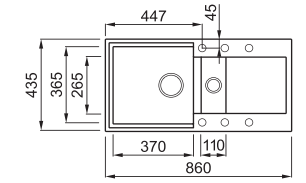

Az akció visszavonásig vagy a készlet erejéig érvényes!

rendelhető tartozékok

05 09 25 50 71 146 147 163 201 298
327 328 329 330 333

javasolt fogyasztói ár:

EASY 425 92 990 Ft 86 990 Ft