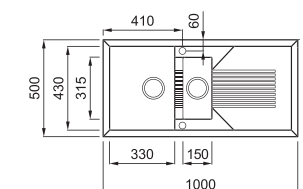

rendelhető tartozékok

04 05 09 42 75 146 147 163 201 202 203
204 205 327 328 329 330 332

javasolt fogyasztói ár:

TEKNO 475 **122 990 Ft**