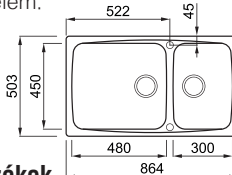

rendelhető tartozékok
04 05 09 25 71 75 146 147 148 163 201 202 203 204 205 299 327 328 329 330 332

javasolt fogyasztói ár:
FOX 450 125 990 Ft