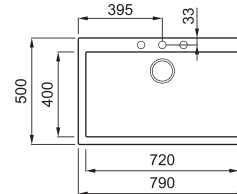

rendelhető tartozékok

04	05	09	25	43	50	61	68	75	147		
161	201	298	304	305	306	307	327	328	329	330	333