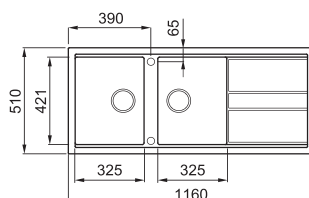

a képen a G43 Tortora szín látható

800 200

egyedi tulajdonságok

szekrényméret: 800 mm
méret: 1160x510 mm
kivágási méret: 1140x480 mm
medence mélység: 200 mm
munkalapra szerelhető
helytakarékos szifon szűrőkosár
rögzítő fülek, Elleci túlfolyó
antibakteriális védelem
beépített lefolyótakaró