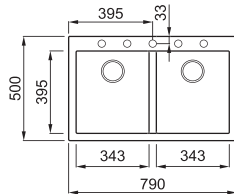

rendelhető tartozékok

04	05	09	25	43	50	61	75	146	147
163	297	298	327	328	329	330	332