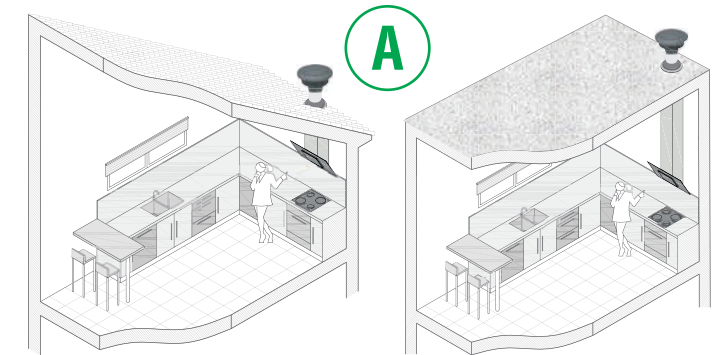

javasolt fogyasztói ár:

AG6-A600 GBK WB fekete (02027512)

94 990 Ft

cataC & Can Rocca GRECO PRO SILENCE 90 BK

egyedi tulajdonságok:

touch control (érintővezérlés)
időzítő (utószellőztetés)
világítás: 2x3,5 W ECO LED (szabályozható fényerő)
szín: inox/fekete vagy fehér üveg