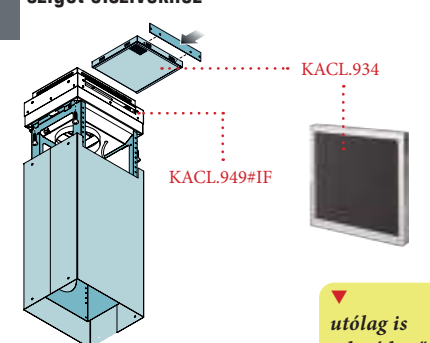

falmec

KACL.949#IF Carbon.Zeo szűrő szett sziget elszívókhöz

KACL.934

KACL.949#IF

utólag is telepíthető

egyedi tulajdonságok:

Kiegészítő belső keringtetéses üzemmód esetén **sziget elszívókhöz.** A már felszerelt elszívókhöz is lehet használni, regenerálható Carbon.Zeo szűrővel rozsdamentes kivitel **Akár 3-4 évig is használható!**

javasolt fogyasztói ár:

KACL.949#IF szűrő szett **119 990 Ft**
KACL.934 csere szűrő **41 990 Ft**