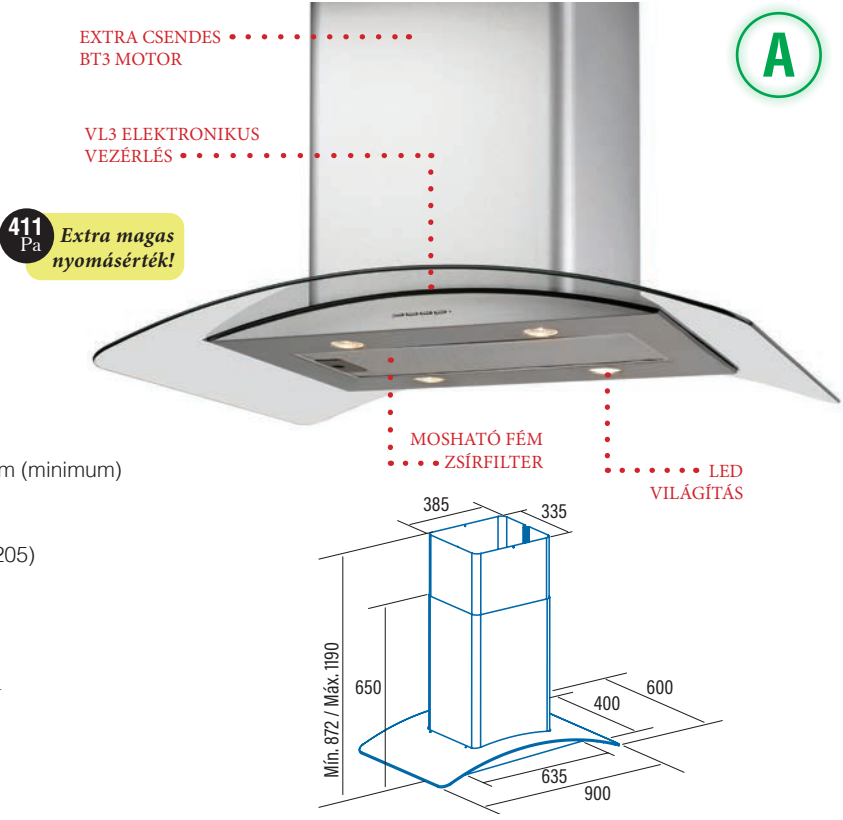

Páraelszívók SZAKSZERŰ
bekötése, telepítése
06 30 1 990 990
Budapesten és Pest-megyében

JAVASLAT

Dekoratív üvegek...

Az üvegernyővel ellátott páraelszívóknál az üvegnek nemcsak dekorációs szerepe van, hanem légtelítő funkciót is ellát. Az üveg felületek könnyebb tisztítást tesznek lehetővé.

cata ISLA GAMMA GLASS/X SZIGET

egyedi tulajdonságok:

légszállítási adatok: **1200/850 m³/h***
VL3 elektronikus vezérlés (utószellőztetés)
2+1 TURBO fokozat
világítás: 4x3,5 W ECO LED
mosható fém zsírfilter
zajszint: 50-67 dB(A)
szín: inox - üveg
csőcsatlakozás: Ø 150 mm (javasolt) / 125 mm (minimum)

javasolt fogyasztói ár:

ISLA GAMMA GLASS/X LED SZIGET (02025205)

284 990 Ft

DAVOLINE ADRIA SZIGET

egyedi tulajdonságok:

légszállítási adatok: **750/633 m³/h***
elektronikus vezérlés mindkét oldalon (utószellőztetés)
világítás: 2x50 W halogén
zajszint: max.: 69 dB(A)
digitális fokozat kijelző
szín: inox
csőcsatlakozás: Ø 150 mm

javasolt fogyasztói ár:

ADRIA SZIGET **229 990 Ft**

elektronikus vezérlés mindkét oldalon, digitális fokozat kijelző

Kdesign RETRO SZIGET

egyedi tulajdonságok:

légszállítási adatok: **600/562 m³/h***
világítás: 2x2,1 W LED, távvezérlő, mosható fém zsírfilter
porszórt felület 3-féle színben: fehér, galambszürke, világosszürke, zajszint: 45-64 dB(A)
csőcsatlakozás: Ø 150 mm (javasolt) / 120 mm (minimum)

javasolt fogyasztói ár:

RETRO SZIGET WHITE (fehér) **589 990 Ft**
RETRO SZIGET GREY (galambszürke) **589 990 Ft**
RETRO SZIGET DOVE GREY (világosszürke) **589 990 Ft**

falmec MIRABILIA ELEKTRA ROUND 67 FALI

hátsó kivezetéssel is

zajcsökkentő panel

egyedi tulajdonságok:

légszállítási adatok: **800/590 m³/h***
szabályozható világítás: 2x1,2 W LED, 3x1,2 W LED
elektronikus vezérlés
időzítő (utószellőztetés)
üveg dekor burkolat, zajcsökkentő panel
zajszint: 45-64 dB(A), szín: inox (AISI 304)
csőcsatlakozás: Ø 150 mm

javasolt fogyasztói ár:

MIRABILIA ELEKTRA ROUND 67 **430 980 Ft**

falmec MIRABILIA PHARO ROUND 67 FALI

hátsó kivezetéssel is

zajcsökkentő panel

egyedi tulajdonságok:

légszállítási adatok: **800/590 m³/h***
szabályozható világítás: 2x1,2 W LED, 3x1,2 W LED
elektronikus vezérlés
időzítő (utószellőztetés)
üveg dekor burkolat, zajcsökkentő panel
zajszint: 45-64 dB(A), szín: inox (AISI 304)
csőcsatlakozás: Ø 150 mm

javasolt fogyasztói ár:

MIRABILIA PHARO ROUND 67 **430 980 Ft**

falmec MIRABILIA MANHATTAN ROUND 67 FALI

hátsó kivezetéssel is

zajcsökkentő panel

egyedi tulajdonságok:

légszállítási adatok: **800/590 m³/h***
szabályozható világítás: 2x1,2 W LED, 3x1,2 W LED
elektronikus vezérlés
időzítő (utószellőztetés)
üveg dekor burkolat, zajcsökkentő panel
zajszint: 45-64 dB(A), szín: inox (AISI 304)
csőcsatlakozás: Ø 150 mm

javasolt fogyasztói ár:

MIRABILIA MANHATTAN ROUND 67 **430 980 Ft**

falmec PRESTIGE FALI

egyedi tulajdonságok:

légszállítási adatok: **800/680 m³/h***
világítás: 4x1,2 W LED világítás (szabályozható)
elektronikus vezérlés, időzítő (utószellőztetés)
üveg dekor burkolat, zajcsökkentő panel
zajszint: 54-68 dB(A), szín: inox (AISI 304)
csőcsatlakozás: Ø 150 mm
minimum telepítési magasság:
kerámialaptól: 52 cm, gáztűzlaptól: 60 cm

javasolt fogyasztói ár:

PRESTIGE fekete **734 990 Ft**
PRESTIGE fehér **734 990 Ft**

modern ■ rusztikus ■ üveg ■ design ■ sziget ■ perimetrikus ■ beépíthető

FALI páraelszívók

* maximum légszállítás szabad motorteljesítmény esetén / EN61591 szabvány szerint

* maximum légszállítás szabad motorteljesítmény esetén / EN61591 szabvány szerint