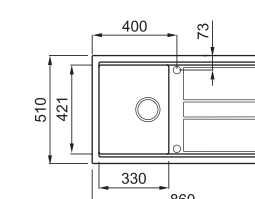

rendelhető tartozékok

09 25 42 69 70 71 75 161 201 206 207
208 209 299 327 328 329 330 331 332

javasolt fogyasztói ár:

BEST 400 131 990 Ft