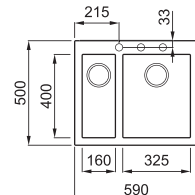

rendelhető tartozékok

04	05	09	25	43	50	61	75	146	147		
163	201	298	304	305	306	307	327	328	329	330	332