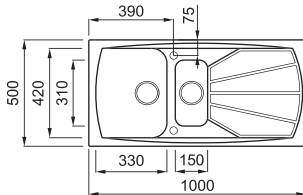

LIVING 475

a képen a G59 Antracite szín látható

600 210 165

egydi tulajdonságok
 szekrényméret: 600 mm
 méret: 1000x500 mm
 kivágási méret: 980x480 mm
 medence mélység: 210 / 165 mm
 munkalapra szerelhető
 helytakarékos szifon szűrőkosár
 rögzítő fülek, Elleci túlfolyó
 antibakteriális védelem