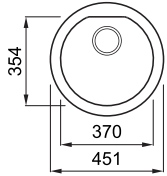

rendelhető tartozékok
15 16 146 149 161 201 327 328 329 330 333

javasolt fogyasztói ár:
FOX ROUND 83 990 Ft