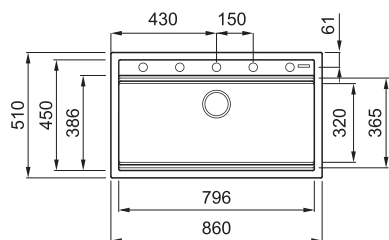

COLANDER
műanyag, fekete gyümölcsmosó kosár, méret: 380x138x84 mm
javasolt fogyasztói ár:
AVP034BK **25 990 Ft**