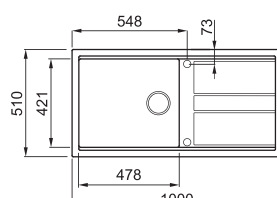

rendelhető tartozékok

09 25 42 69 70 71 75 161 201 206 207
208 209 299 327 328 329 330 331 332

javasolt fogyasztói ár:

BEST 480 139 990 Ft