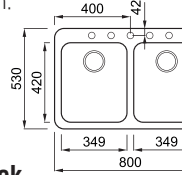

rendelhető tartozékok
05 09 25 43 146 147 148 163 201 299 327 328 329 330 332

javasolt fogyasztói ár:
FOX 340 119 990 Ft