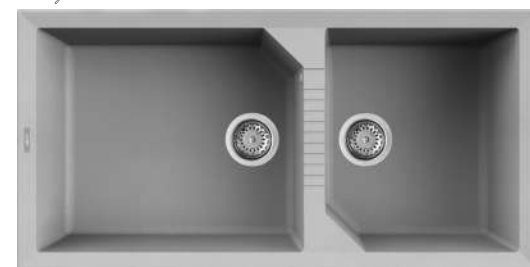

TEKNO 490

a képen az M79 Aluminium szín látható

1000 1200 230 XL

egyedi tulajdonságok

szekrényméret: 1000 mm,
ha a mosogató a kezdőelem: 1200 mm
méret: 1000x500 mm
kivágási méret: 980x490 mm
medence mélység: 230 mm
munkalapra szerelhető helytakarékos szifon szűrőkosár rögzítő fülek, Elleci túlfolyó antibakteriális védelem