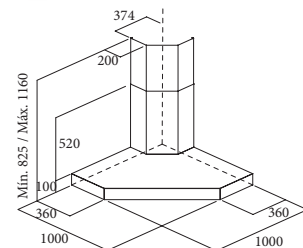

egyedi tulajdonságok:

légszállítási adatok:
1200/800 m³/h*
szín: inox, zajszint: 50-67 dB(A)
VL3 elektronikus vezérlés
utószellőztetés
csőcsatlakozás:
Ø 150 mm (javasolt) / 125 mm (minimum)

javasolt fogyasztói ár:

ANGOLO BOX 1000 X/C (02165309)

354 990 Ft