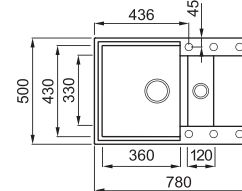

EASY 325

a képen az M79 Aluminium szín látható

600 220 120

egydi tulajdonságok

szekrényméret: 600 mm
méret: 780x500 mm
kivágási méret: 760x480 mm
medence mélység: 220 / 120 mm
munkalapra szerelhető
helytakarékos szifon szűrőkosár
rögzítő fűlek, Elleci túlfolyó
antibakteriális védelem