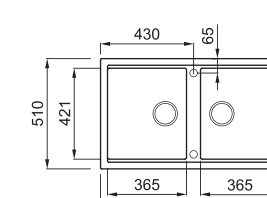

900 200

egyedi tulajdonságok

szekrényméret: 900 mm
méret: 860x510 mm
kivágási méret: 840x480 mm
medence mélység: 200 mm
munkalapra szerelhető
helytakarékos szifon szűrőkosár
rögzítő fülek, Elleci túlfolyó
antibakteriális védelem
beépített lefolyótakaró