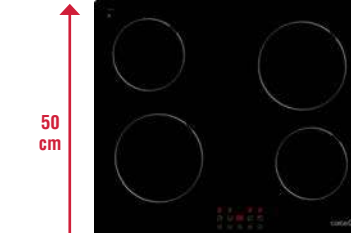

egyedi tulajdonságok:
4 High Light főzőzóna, Touch Control
érintővezérlés, 2 db 18 cm-es (1,8 kW)
2 db 15,5 cm-es (1,2 kW) főzőzóna
9 fokozat, gyerekszár, maradék hő kijelzés
automata kikapcsolás, teljesítmény: 6 kW

javasolt fogyasztói ár:
TNG-6004 BK (08040006) **74 990 Ft**

cata
LGI-9041 X gázfőzőlap