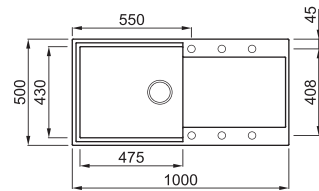

rendelhető tartozékok

04 05 09 25 75 146 147 163 201 202 203
204 205 299 327 328 329 330 332

javasolt fogyasztói ár:

EASY 500 104 990 Ft

EASY 480

a képen a G51 Avena szín látható

600 200 XL

egydi tulajdonságok
szekrényméret: 600 mm
méret: 1000x500 mm
kivágási méret: 980x480 mm
medence mélység: 200 mm
munkalapra szerelhető
helytakarékos szifon szűrőkosár
rögzítő fűlek, Elleci túlfolyó
antibakteriális védelem