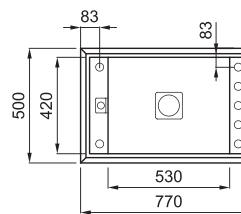

BEST WORKSTATION választék

KIFOLYÁSGÁTLÓ SZÉLEK

BEÉPÍTETT LEFOLYÓ ÉS TÚLFOLYÓ TAKARÓ

MUNKALAPRA SZERELHETŐ

XL MÉRETŰ MEDENCE

ELEMENT KIEGÉSZÍTŐK

GRANITEK BEST WORKSTATION VÁLASZTÉK RENDELHETŐ SZÍNEK

Elleci BEST 360 WORKSTATION

COLANDER
műanyag, fekete gyümölcsmosó kosár, méret: 380x138x84 mm
javasolt fogyasztói ár:
AVP034BK **25 990 Ft**

ROLLMAT 500
összecsukható fekete edényszárító szilikonnal burkolt acél rudakból méret: 500x334x10 mm
javasolt fogyasztói ár:
ARS023BK **34 990 Ft**

egyedi tulajdonságok
szekrényméret: 900 mm
méret: 860x510 mm
kivágási méret: 840x480 mm
medence mélység: 200 mm
munkalapra szerelhető
helytakarékos szifon szűrőkosár
rögzítő fűlek, Elleci túlfolyó
antibakteriális védelem

rendelhető tartozékok

javasolt fogyasztói ár:
BEST 360 WORKSTATION **135 990 Ft**

BEST WORKSTATION választék

A dizájn és a funkcionalitás találkozója....

A jól elrendezett konyha kiváló kiindulópont bármelyik recepthoz: A Best workstation XL méretű medencével és számos, kifejezetten arra a célra tervezett kiegészítővel van ellátva, hogy az előkészítés során és a főzésnél minden kéznél legyen.

Elleci BEST 130 WORKSTATION

egyedi tulajdonságok

szekrényméret: 800 mm
méret: 790x510 mm
kivágási méret: 770x480 mm
medence mélység: 200 mm
Munkalapra szerelhető, helytakarékos szifon, szűrőkosár, rögzítő fűlek, Elleci túlfolyó és antibakteriális védelem.

rendelhető tartozékok

javasolt fogyasztói ár:

BEST 130 WORKSTATION **179 990 Ft**
BEST 130 WORKSTATION SZETT (BEST130 + AVP034BK + ARS023BK) **225 990 Ft**

VALUE választék

MUNKALAP ALÁ SZERELHETŐ

PRISMA CLEAN

MUNKALAPRA SZERELHETŐ

ELŐFŰRT LYUKAK A KIEGÉSZÍTŐKNEK

GRANITEK VALUE VÁLASZTÉK RENDELHETŐ SZÍNEK

Elleci VALUE 130

rendelhető tartozékok

javasolt fogyasztói ár: