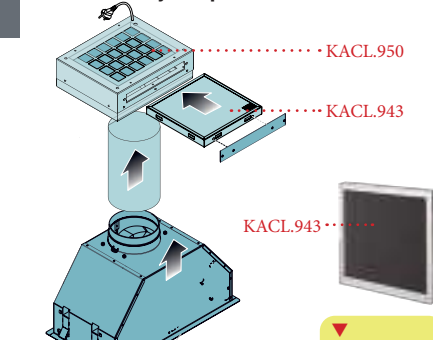

javasolt fogyasztói ár:

KACL.948 szűrő szett **94 990 Ft**

falmec

KACL.950 Carbon.Zeo szűrő szett felső szekrénybe épített elszívókhöz

KACL.950

KACL.943

KACL.943

utólag is telepíthető