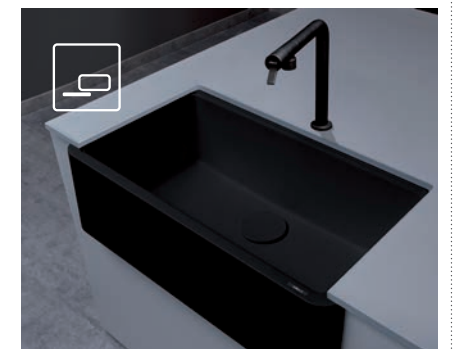

ATHPL090OL **41 990 Ft**

A Globe bármilyen berendezéshez alkalmazkodik. Egyedülálló kinyúló alakja a tágas, XL méretű medence belsejében található nagyméretű tér a teljes mértékű kihasználására ösztönöz.