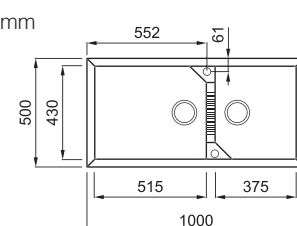

rendelhető tartozékok

04 05 09 71 75 146 147 163 201 202 203 204
205 327 328 329 330 332

javasolt fogyasztói ár:

TEKNO 490 **135 990 Ft**