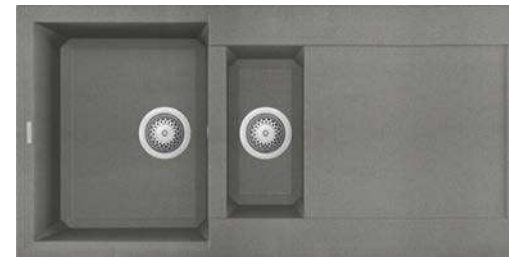

EASY 475

a képen a G48 Cemento szín látható

600 800 200 140

egydi tulajdonságok

szekrényméret: 600 mm, ha a mosogató a kezdőelem: 800 mm
méret: 1000x500 mm
kivágási méret: 980x480 mm
medence mélység: 200 / 140 mm
munkalapra szerelhető
helytakarékos szifon szűrőkosár
rögzítő fűlek, Elleci túlfolyó
antibakteriális védelem