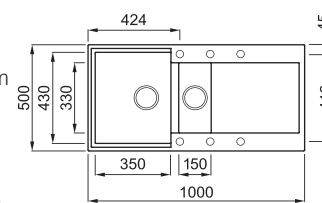

rendelhető tartozékok

04 05 09 25 50 75 146 147 163 201 202
203 204 205 299 327 328 329 330 332

javasolt fogyasztói ár:

EASY 475 94 990 Ft