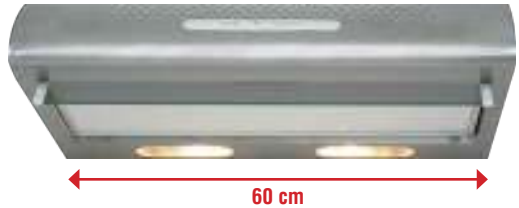

DAVOLINE OLYMPIA 360 LUX PLUS festett szürke

AJÁNDÉK!

FA-125 FLEXI BEKÖTŐ SZETT
4 990 Ft
ÉRTÉKBEN!

600 m³/h, 60 cm, LED, D, 2 motor

egyedi tulajdonságok:

légszállítási adatok:
600/445 m³/h
világítás: 2x2 W LED
tolókapcsolós vezérlés
2 motor, szín: festett szürke
zajszint: 53-70 dB(A)
csőcsatlakozás: Ø 125 mm