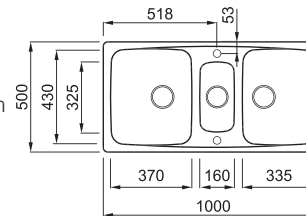

rendelhető tartozékok

04	05	09	75	146	147	148	149	163		
201	202	203	204	205	299	327	328	329	330	332

javasolt fogyasztói ár:

MASTER 550 **104 990 Ft**