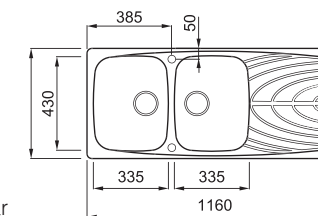

rendelhető tartozékok

04	05	09	75	146	147	148	163	201	
202	203	204	205	299	327	328	329	330	332

javasolt fogyasztói ár:

MASTER 500 **94 990 Ft**

A rendelhető tartozékokat keresse a 118-119. oldalon!