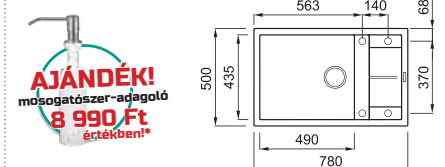

rendelhető tartozékok
04 05 09 25 43 50 75 146 147 163 201
202 203 204 205 299 327 328 329 330 333

ajánlott fogyasztói ár:
UNICO 310 94 990 Ft

UNICO 300

a képen a G61 Avena szín látható

egydi tulajdonságok
szekrényméret: 500 mm
méret: 790x500 mm
kivágási méret: 770x480 mm
medence mélység: 200 mm
Munkalapra szerelhető, helytakarékos szifon, szűrőkosár, rögzítő fülek, Elleci túlfolyó és antibakteriális védelem.