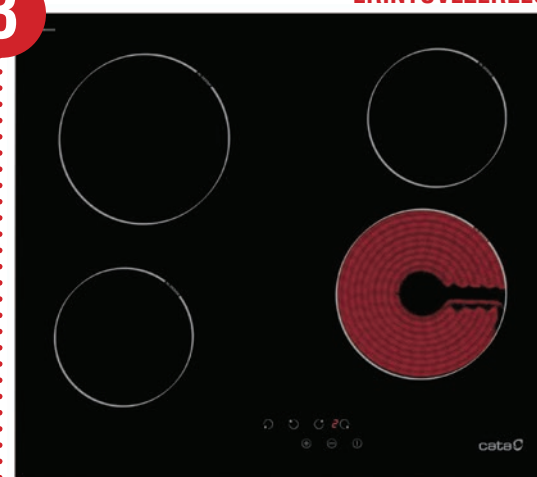

javasolt fogyasztói ár: 104 990 Ft

3

ÉRINTŐVEZÉRLÉS

CATA TN-604 kerámia főzőlap

4 High Light főzőzóna, Touch Control, 2 db 18 cm-es
2 db 14 cm-es főzőzóna, 9 fokozat, gyerekzár
maradékhő kijelzés, teljesítmény: 6 kW, 1 fázisú bekötés