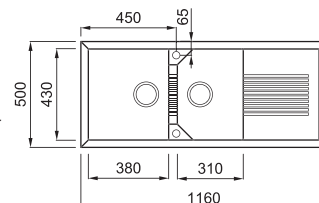

TEKNO 500

a képen a G68 Bianco szín látható

800 225 200

egyedi tulajdonságok

szekrényméret: 800 mm
méret: 1160x500 mm
kivágási méret: 1140x480 mm
medence mélység: 225 / 200 mm
munkalapra szerelhető helytakarékos szifon szűrőkosár rögzítő fülek, Elleci túlfolyó antibakteriális védelem