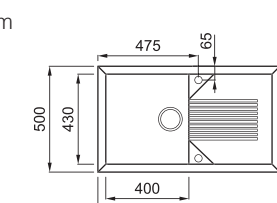

rendelhető tartozékok

04 05 09 71 75 146 147 161 201 202 203 204
205 327 328 329 330 332

javasolt fogyasztói ár:

TEKNO 400 **104 990 Ft**