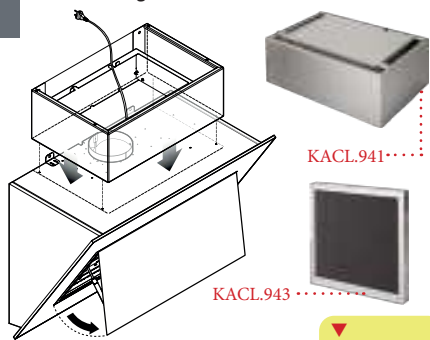

KACL.941

KACL.943

utólag is telepíthető

egyedi tulajdonságok:

Kiegészítő belső keringtetéses üzemmód esetén **döntött elszívókhöz.** A már felszerelt elszívókhöz is lehet használni, regenerálható Carbon.Zeo szűrővel rozsdamentes vagy fekete színben **Akár 3-4 évig is használható!**

javasolt fogyasztói ár:

KACL.941 szűrő szett, inox **94 990 Ft**
KACL.958#NF szűrő szett, fekete **94 990 Ft**
KACL.943 csere szűrő **41 990 Ft**