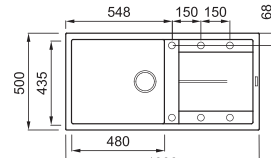

UNICO választék

AJÁNDÉK!
mosogatószer-adagoló
8 990 Ft
értékben!*

ELŐFÚRT LYUKAK
A KIEGÉSZÍTŐKNEK

MUNKALAPRA
SZERELHETŐ

XL XL MÉRETŰ
MEDENCE

ELEMENT
KIEGÉSZÍTŐK

GRANITEK UNICO VÁLASZTÉK RENDELHETŐ SZÍNEK

UNICO 410

egydi tulajdonságok
szekrényméret: 600 mm
méret: 860x500 mm
kivágási méret: 840x480 mm
medence mélység: 200 mm
Munkalapra szerelhető, helytakarékos szifon, szűrőkosár, rögzítő fülek, Elleci túlfolyó és antibakteriális védelem.

rendelhető tartozékok
04 05 09 25 43 50 75 146 147 163 201
202 203 204 205 299 327 328 329 330 333

ajánlott fogyasztói ár:
UNICO 410 94 990 Ft

UNICO 310

egydi tulajdonságok
szekrényméret: 600 mm
méret: 780x500 mm
kivágási méret: 760x480 mm
medence mélység: 200 mm
Munkalapra szerelhető, helytakarékos szifon, szűrőkosár, rögzítő fülek, Elleci túlfolyó és antibakteriális védelem.

rendelhető tartozékok
04 05 09 25 43 50 75 146 147 163 201
202 203 204 205 299 327 328 329 330 333

ajánlott fogyasztói ár:
UNICO 310 94 990 Ft

UNICO 300

egydi tulajdonságok
szekrényméret: 500 mm
méret: 790x500 mm
kivágási méret: 770x480 mm
medence mélység: 200 mm
Munkalapra szerelhető, helytakarékos szifon, szűrőkosár, rögzítő fülek, Elleci túlfolyó és antibakteriális védelem.

rendelhető tartozékok
04 05 09 25 50 71 75 146 147 161 201
202 203 204 205 299 327 328 329 330 333

ajánlott fogyasztói ár:
UNICO 300 89 990 Ft

UNICO 500

800 200

egydi tulajdonságok
szekrényméret: 800 mm
méret: 1160x500 mm
kivágási méret: 1140x480 mm
medence mélység: 200 mm
munkalapra szerelhető
helytakarékos szifon szűrőkosár
rögzítő fülek, Elleci túlfolyó
antibakteriális védelem

rendelhető tartozékok
04 05 09 71 75 146 147 163 201 202 203
204 205 299 327 328 329 330 332

ajánlott fogyasztói ár:
UNICO 500 125 990 Ft

UNICO 480

600 200 XL