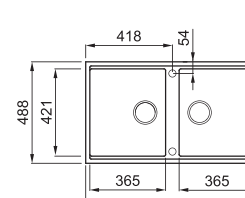

rendelhető tartozékok

09 25 69 70 71 75 163 201 206 207 208 209
299 327 328 329 330 331 332

javasolt fogyasztói ár:

BEST 450 munkalap alá 159 990 Ft