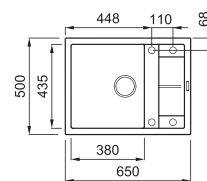

rendelhető tartozékok
04 05 09 25 50 71 75 146 147 161 201 202 203
204 205 299 327 328 329 330 333

ajánlott fogyasztói ár:
UNICO 125 78 990 Ft