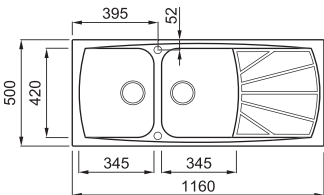

Az akció visszavonásig vagy a készlet erejéig érvényes!

rendelhető tartozékok

04	09	25	61	75	146	147	148	163	201	202
203	204	205	299	327	328	329	330	332		

javasolt fogyasztói ár:
LIVING 500 115 990 Ft 94 990 Ft