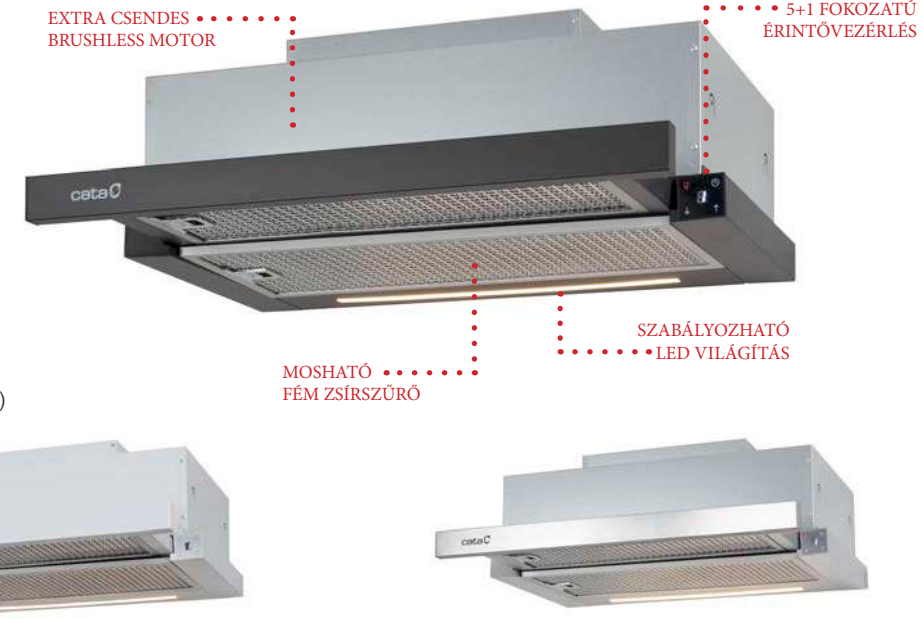

javasolt fogyasztói ár:

TFH-6630 X inox (02010300) **114 990 Ft**
TFH-6630 WH fehér (02010302) **114 990 Ft**
TFH-6630 BK fekete (02010301) **114 990 Ft**