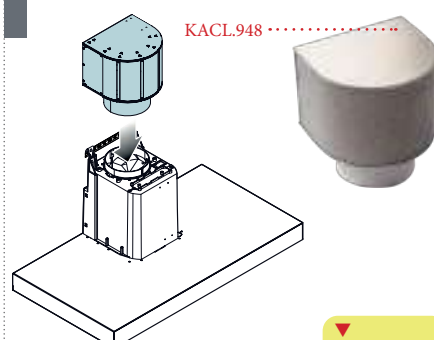

falmec

KACL.948 Carbon.Zeo szűrő szett fektetett fali T elszívókhöz

KACL.948

KACL.943

utólag is telepíthető

egyedi tulajdonságok:

Kiegészítő belső keringtetéses üzemmód esetén **fektetett fali T elszívókhöz.** A már felszerelt elszívókhöz is lehet használni, regenerálható Carbon.Zeo szűrővel rozsdamentes kivitelben **Akár 3-4 évig is használható!**

javasolt fogyasztói ár:

KACL.948 szűrő szett **94 990 Ft**