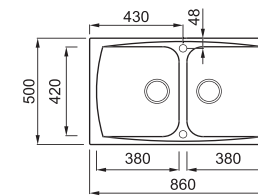

Az akció visszavonásig vagy a készlet erejéig érvényes!

rendelhető tartozékok

04	09	25	75	146	147	148	163	201	202
203	204	205	299	327	328	329	330	332	

javasolt fogyasztói ár:
LIVING 450 99 990 Ft 78 990 Ft