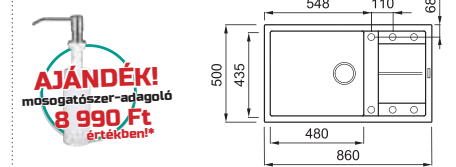

GRANITEK UNICO VÁLASZTÉK RENDELHETŐ SZÍNEK

UNICO 410

a képen a C59 Antracite szín látható

egydi tulajdonságok
szekrényméret: 600 mm
méret: 860x500 mm
kivágási méret: 840x480 mm
medence mélység: 200 mm
Munkalapra szerelhető, helytakarékos szifon, szűrőkosár, rögzítő fülek, Elleci túlfolyó és antibakteriális védelem.