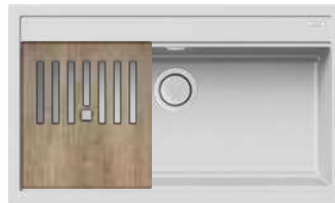

kukorica pattogtató
9 990 Ft

vízforralók
6 990 Ft-tól

további termékeinket keresse a www.ardeshop.hu oldalon.

Italian origin

ELLECI-OLASZORSZÁG N°1 GRÁNIT MOSOGATÓTÁLCA - GYÁRTÓJA

100% Made in Italy

IMPORTŐR: