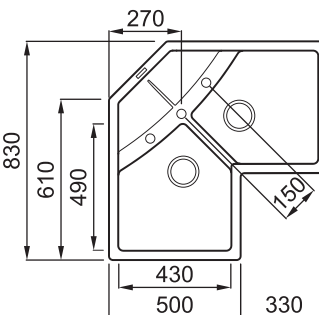

rendelhető tartozékok
04 05 09 25 50 75 163 201
202 203 204 205 299 327 328 329 330 332

ajánlott fogyasztói ár:
UNICO CORNER 209 990 Ft