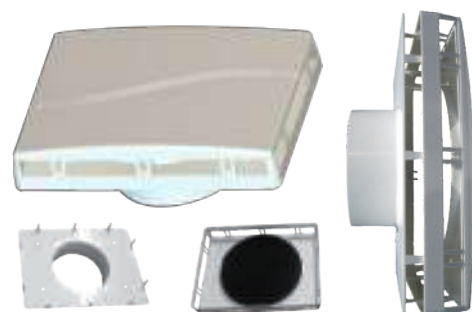

JAVASLAT

Védjük meg páraelszívónkat...

A konyhai elszívó kivezetésénél a nem fűtött terekben (padlástér, egyéb helyiség) ajánlott hang- és hőszigetelt csöveket alkalmazni, így csökkentve a hideg idő okozta hőmérséklet különbségből adódó páralecsapódást, amely akár zárlatot is okozhat. E csövek alkalmazhatóak a külső motoros megoldásoknál is, mint plusz zajcsillapító elem.

Ø 125 és 150 mm-es rendszerekhez

SZIGETELT LÉGTECHNIKAI ELEMÉK

- Kiváló szigetelő és hangnyelő tulajdonságok.
- Könnyen vágható, rugalmas és hajlékony.
- Űtés és nyomásálló (azaz nincs horpadás).
- Alacsony nyomásvesztésűség a sima belső felületnek köszönhetően.
- Könnyen szerelhető és szétszerelhető, így a telepítés és a karbantartás egyszerű.
- Kompakt, szigetelt, műanyag, mechanikus csatlakozások (azaz nincs szükség légtechnikai szalagra).
- C légtömörégi osztály

MŰSZAKI ADATOK

- Anyaga: EPE
- Sűrűsége: 30 kg/m³
- Hőátbocsátási tényező: 0,041 W/m.K (EN 12667)
- Hőellenállás: R = 0,39 m²K/W
- Falvastagság: 16 mm
- B1 tűzvédelmi osztály (EN 4102)
- Tűzállósági osztály E (EN 13501)
- C légtömörégi osztály (EN 12237:2003)

Szigetelt légtechnikai cső
188202 - Ø125 / L=2000 mm 32 990 Ft
125 mm-es belső, 157 mm-es külső átmérő

188205 - Ø150 / L=2000 mm 35 990 Ft
150 mm-es belső, 182 mm-es külső átmérő

Szigetelt 90°-os légtechnikai könyök
188263 - Ø125 mm 8 490 Ft

188273 - Ø150 mm 9 490 Ft

Szigetelt 45°-os légtechnikai könyök
188262 - Ø125 / L=2000 mm 7 490 Ft

188272 - Ø150 / L=2000 7 990 Ft

Szigetelt csőkapocs légtechnikai elemek összekapcsolásához

188265 - Ø125 mm 5 490 Ft

188275 - Ø150 mm 6 490 Ft

Szigetelt idomok csatlakozási pontjainak rögzítésére

169141 - Ø125 / L=2000 mm 4 490 Ft

169142 - Ø150 / L=2000 mm 7 990 Ft

Ø 150 (90x180) mm-es rendszerekhez

LAPOS ZAJSZIGETELT LÉGTECHNIKAI CSATORNA

AKÁR 46 dB
zajcsillapítás

Kiváló szigetelő és hangnyelő tulajdonságok, könnyen szerelhető és méretre vágható, így a telepítés és a karbantartás egyszerű, megfelel az UNE-EN 13141 és UNE-EN 7235 szabványokban szereplő méréseknek és eljárásoknak.

Szigetelt légtechnikai csatorna

AC2002-1 - 90x180/L=1000 mm 12 490 Ft

AC2002-1,5 - 90x180/L=1500 mm 18 990 Ft

Ø 150 mm-es rendszerekhez

SEM SILENCER ZAJCSILLAPÍTÓ EGYSÉG

Külső motorral üzemeltetett konyhai páraelszívók, szellőztető rendszerek, központi hővisszanyerős szellőztető készülékek, stb. esetén, ahol a hatékony szellőztetés kialakítása mellett fontos szempont az alacsony zajszint mellett történő üzemeltetés. Alkalmazásával a légtechnikai rendszer működése során keletkező és a csőrendszer mentén terjedő zaj jelentősen csökkenthető. A hangtompítók hagyományos és eleve zajcsökkentett kialakítású ventilátorokkal egyaránt használhatók. Utóbbi esetben az egyébként is alacsony zajszintű üzemeltetés komfortérzete tovább fokozható. kb. 50 mm vastagságú tűzálló hangszigetelő anyag, korrozióálló kivitel, magas légtömörőségű csatlakozás, horganyzott acél külső és belső,