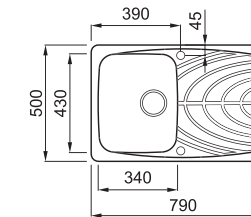

rendelhető tartozékok

04	05	09	75	146	147	149	161	201	
202	203	204	205	299	327	328	329	330	333

javasolt fogyasztói ár:
MASTER 300 **73 990 Ft**

ELLECI mosogatótálca