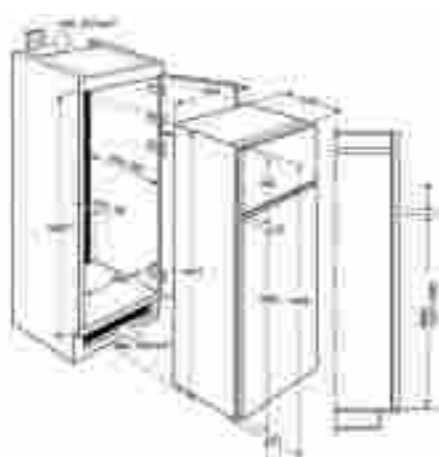

Műszaki jellemzők

Méretetek, mag. x szél. x mély. (mm):
1441x540x549