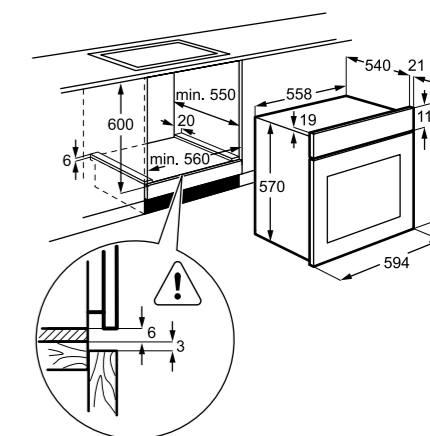

Műszaki jellemzők

Méretetek, mag. x szél. x mély. (mm):
600x560x550