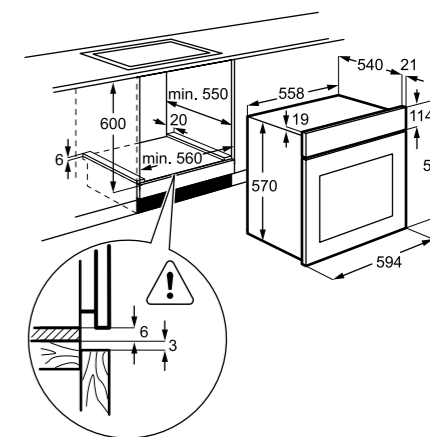

Műszaki jellemzők

Méretetek, mag. x szél. x mély. (mm):
600x560x550