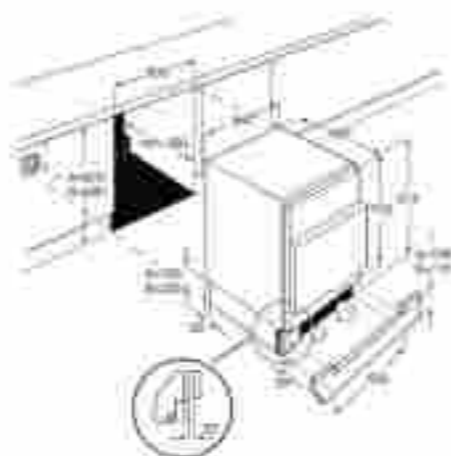

Műszaki jellemzők

Méretetek, mag. x szél. x mély. (mm):
815x560x550