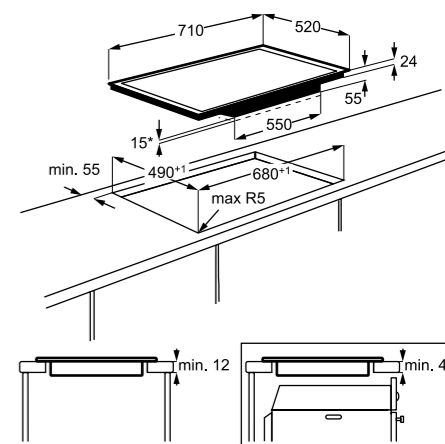

Műszaki jellemzők

Méretetek, mag. x szél. x mély. (mm): 55x710x520

*beépítés helye