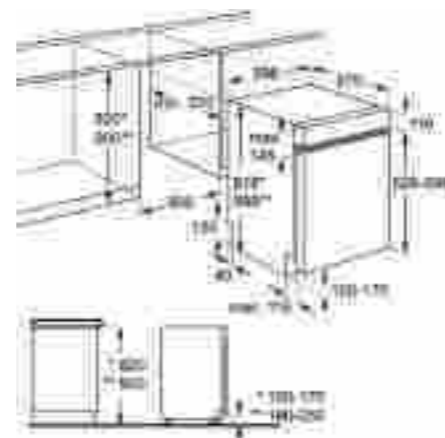

Műszaki jellemzők

Méreték, mag. x szél. x mély. (mm):
818x596x575