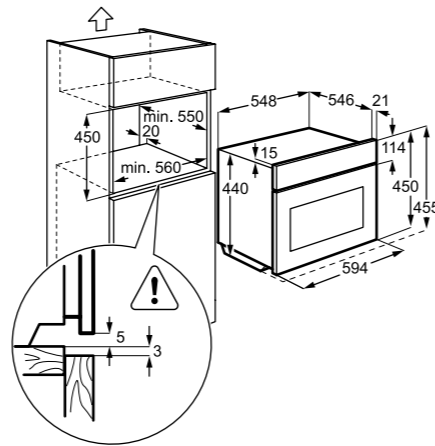

Műszaki jellemzők

Méretek, mag. x szél. x mély. (mm):
450x560x550