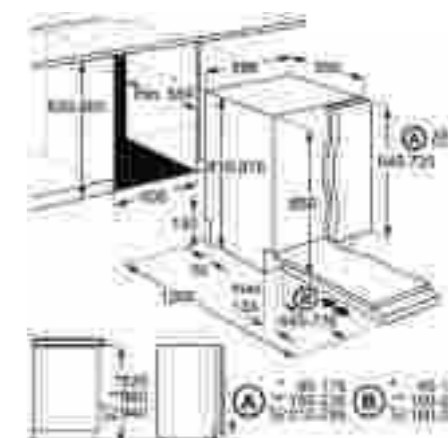

Műszaki jellemzők

Méretetek, mag. x szél. x mély. (mm):
818x596x550