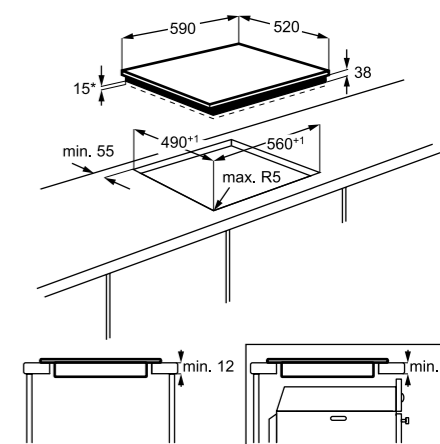

Műszaki jellemzők

Méretetek, mag. x szél. x mély. (mm): 38x590x520

*beépítés helye

Kerámia főzőlap

EHF6241FOK

Egy oldalon csiszolt kerámia főzőlap

60 cm széles, 4 zónás kerámia főzőlap érintőkapcsolós vezérléssel, 9 teljesítményfokozattal, maradékhő-kijelzéssel. A bővíthető főzőzónán hatékonyan melegíti fel a kisebb és nagyobb edényeket is.