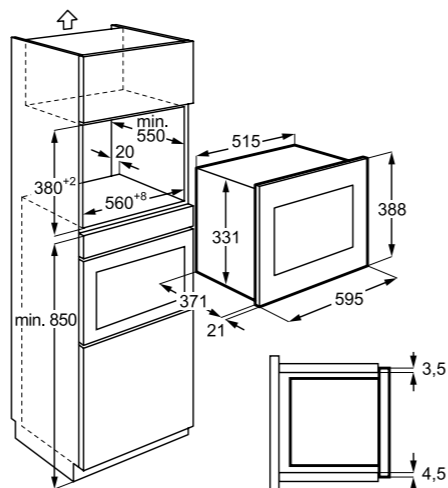

Műszaki jellemzők

Méretetek, mag. x szél. x mély. (mm):
388x595x400