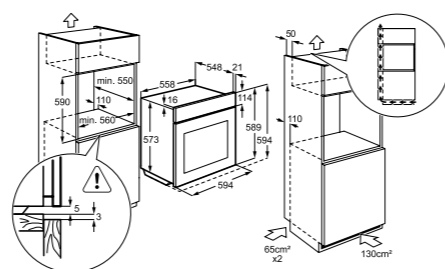

Műszaki jellemzők

Méretetek, mag. x szél. x mély. (mm):
600x560x550