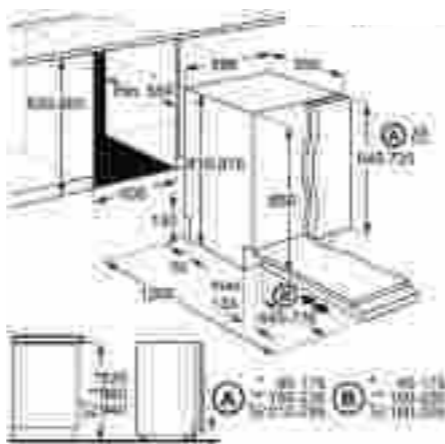

Műszaki jellemzők

Méretetek, mag. x szél. x mély. (mm):
818x596x550