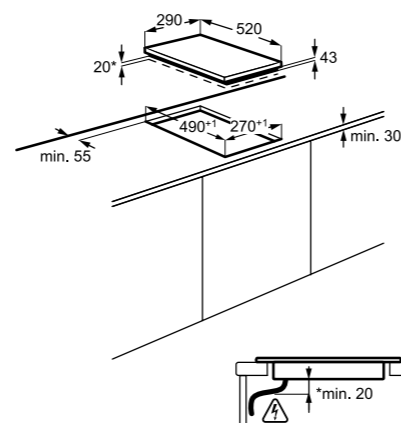

Műszaki jellemzők

Méretetek, mag. x szél. x mély. (mm):
43x290x520