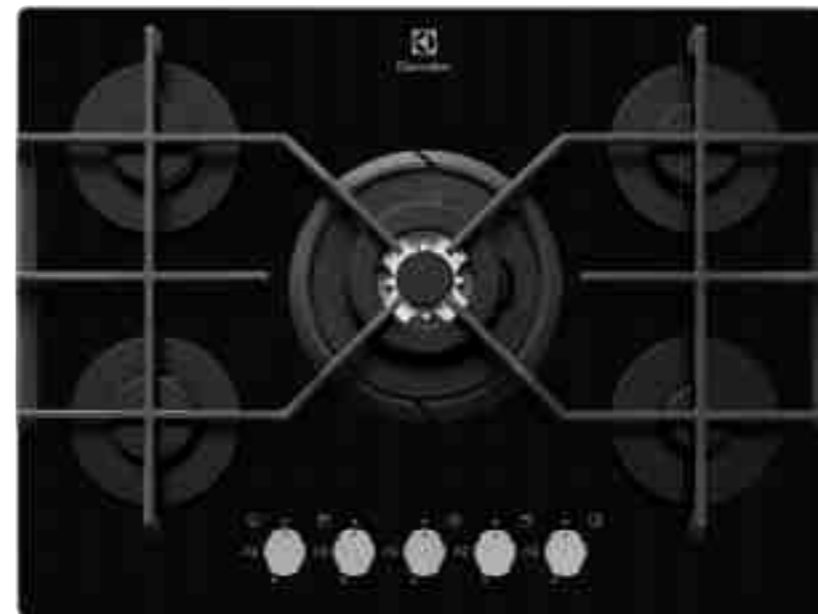

Műszaki jellemzők

Méretetek, mag. x szél. x mély. (mm):
38x590x520

*beépítés helye

Gázfőzőlap

EGT7353YOK

Stílusos, 5 égős Gas on Glass gázfőzőlap, nagy teljesítményű wokéggövel. A kiváló teljesítmény és a gyönyörű dizájn találkozása. Ráadásul biztonságos is! Ha a gázégő lángja véletlenül kialszik, a főzőlap érzékeli, és automatikusan elzárja a gázellátást.