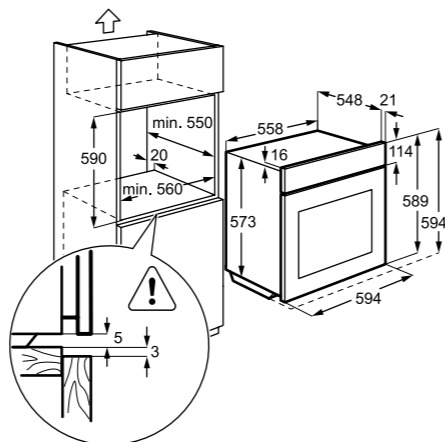

- Tartozékok: 1 szürke zománc zsírfelfogó tálca, 1 szürke zománc sütőtálca
- 1 króm grillrács

Műszaki jellemzők

Méretetek, mag. x szél. x mély. (mm):
600x560x550

Multifunkciós sütő

EOY5851FAX

Multifunkciós sütő érintőkapcsolós kezelőfelülettel, szöveges és piktogramos kijelzővel. A hagyományos sütőprogramok mellett sok speciális program (pl. kelesztés, aszalás, barnítás, kiolvasztás, tartósítás) is van a sütőben. A maghőmérő segítségével pedig minden hús tökéletes lesz. A készülék tisztán tartásában 3 pirolitikus program segít.