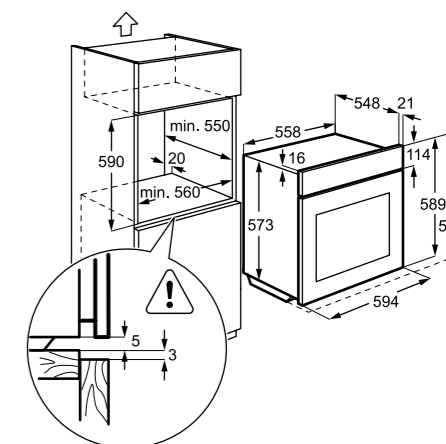

- Tartozékok: 1 szürke zománc zsírfelfogó tálca, 1 szürke zománc sütőtálca
- 1 króm grillrács

Műszaki jellemzők

Méretetek, mag. x szél. x mély. (mm):
600x560x550

Multifunkciós sütő

EOA3454AAX

A kenyerek ropogósak, a péksütemények pedig lazák és nagyon könnyű állagúak lesznek ebben a sütőben a PlusSteam funkció miatt. A gőzpáras sütőtérben a leveles tészták, kelt tészták, piskóták, felfújtak szépen feljönnek, a kenyerek belül puhák, kívül ropogósak lesznek, és nem ragadnak rá a tepsire. A sütőtér katalitikus bevonata elnyeli a szennyeződések, ezért a sütőt egyszerű tisztán tartani.