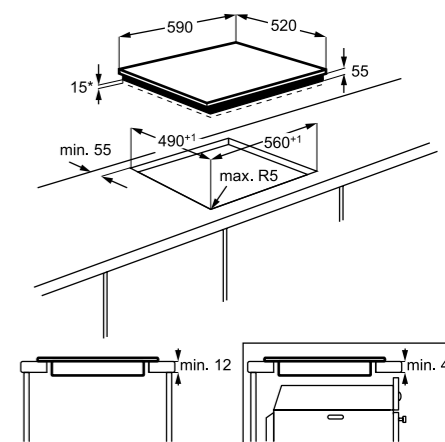

Műszaki jellemzők

Méretetek, mag. x szél. x mély. (mm):
55x590x520