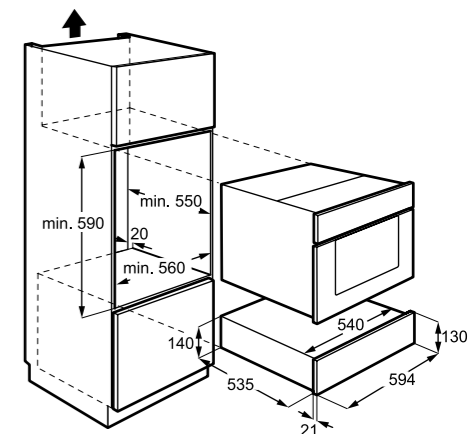

Műszaki jellemzők

Méretek, mag. x szél. x mély. (mm):
140x594x535