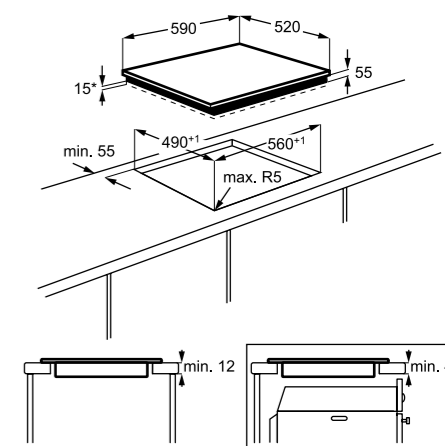

Műszaki jellemzők

Méretetek, mag. x szél. x mély. (mm): 55x590x520

*beépítés helye

Elektromos főzőlap

EHL6740IAZ

Egy oldalon csiszolt indukciós főzőlap

60 cm széles, 4 zónás indukciós főzőlap körcsúszkás, érintőkapcsolós vezérléssel, 14 teljesítményfokozattal, Bridge (híd) funkcióval. A híd funkcióval összekapcsolhat 2 különálló főzőzónát, hogy egy nagy főzőfelületet hozzon létre. Így a 2 zóna hőmérsékletét és beállításait egyszerre módosíthatja.