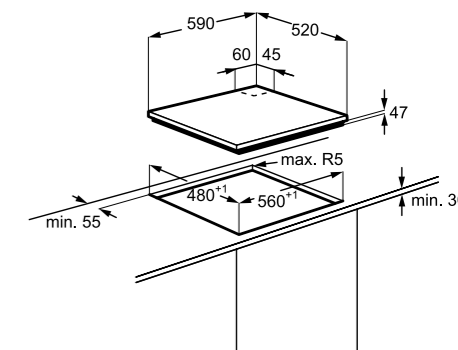

Termékleírások

- 4 főzőzóna
- 60 cm széles
- Forgatógombos
- 2 öntöttvas edénytartó

Műszaki jellemzők

Méretetek, mag. x szél. x mély. (mm):
46x590x520

Gázfőzőlap

EGH6343BOX

Gázfőzőlap

Ez a főzőlap három eltérő méretű égővel rendelkezik, ezért rugalmasan főzhet a különböző méretű lábosokban és serpenyőkben. Ráadásul biztonságos is! Ha a gázégő lángja véletlenül kialszik, a főzőlap érzékeli, és automatikusan elzárja a gázellátást.