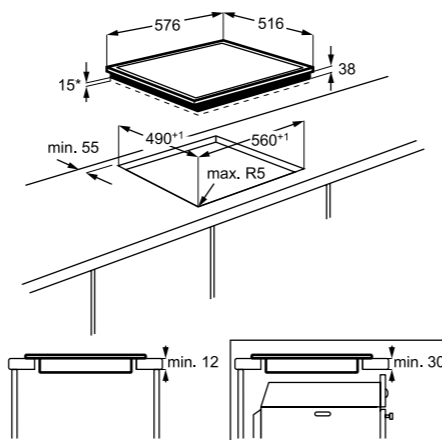

Műszaki jellemzők

Méretetek, mag. x szél. x mély. (mm):
38x590x520

*beépítés helye

Gázfőzőlap

EGT7353YOK

Stílusos, 5 égős Gas on Glass gázfőzőlap, nagy teljesítményű wokéggövel. A kiváló teljesítmény és a gyönyörű dizájn találkozása. Ráadásul biztonságos is! Ha a gázégő lángja véletlenül kialszik, a főzőlap érzékeli, és automatikusan elzárja a gázellátást.