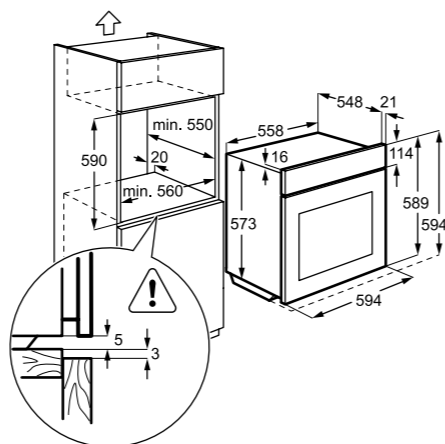

Multifunkciós sütő

EOA5654AOX

A kenyerek ropogósak, a péksütemények pedig lazák és nagyon könnyű állagúak lesznek ebben a sütőben a PlusSteam funkció miatt. A gőzpárás sütőtérben a leveles tészták, kelt tészták, piskóták, felfújtak szépen feljönnek, a kenyerek belül puhák, kívül ropogósak lesznek, és nem ragadnak rá a tepsire. A sütőtér katalitikus bevonata elnyeli a szennyeződések, ezért a sütőt egyszerű tisztán tartani.

Termékjellemzők

Multifunkciós sütő PlusSteam opcióval

- Katalitikus tisztítás
- Extra nagy sütőtér
- Sütőfunkciók: alsó sütés, alsó-felső sütés (hagyományos), kiolvasztás, gyors grill, grill, gyorsfelfűtés, hőlégbefűtés (nedves), pizza, hőlégbefűtés, hőlégbefűtés plusz gőzfunkcióval, turbó grill
- Ötgombos, elektronikus kezelőpanel (borostyán)
- Süllyesztett gombok
- 3 rétegű ajtóüveg
- SoftClosing – lágyan csukódó ajtó
- UltraFanPlus ventilátor
- Teleszkópos sütősín
- Hőmérsékleti tartomány: 30 °C – 300 °C
- 3 sütési szint, 5 polc pozíció
- Sütővilágítás: 1; oldalt halogén, fent halogén

Műszaki jellemzők

Méretetek, mag. x szél. x mély. (mm):
590x560x550

Multifunkciós sütő

EOB5454AOX

A kenyerek ropogósak, a péksütemények pedig lazák és nagyon könnyű állagúak lesznek ebben a sütőben a PlusSteam funkció miatt. A gőzpárás sütőtérben a leveles tészták, kelt tészták, piskóták, felfújtak szépen feljönnek, a kenyerek belül puhák, kívül ropogósak lesznek, és nem ragadnak rá a tepsire. A sütőtér zománcbevonata könnyen tisztítható.

Termékjellemzők

Multifunkciós sütő PlusSteam opcióval