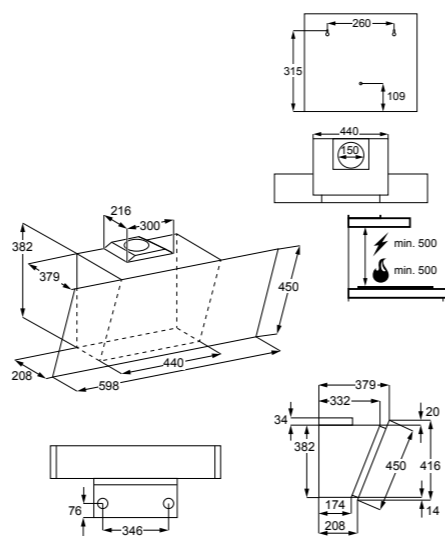

Műszaki jellemzők

Méretetek, szél.xmély. (mm):
598x379