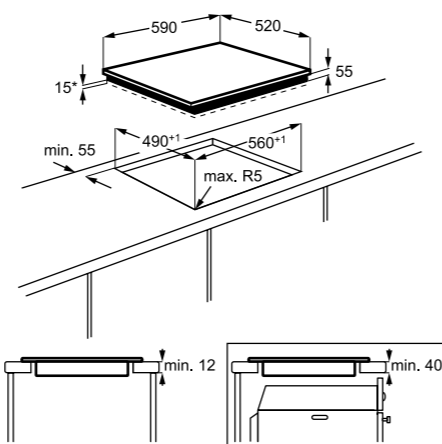

Műszaki jellemzők

Méretetek, mag. x szél. x mély. (mm):
55x590x520

*beépítés helye

Elektromos főzőlap

EHI6340FOK

Egy oldalon csiszolt indukciós főzőlap

60 cm széles, 4 zónás indukciós főzőlap érintőkapcsolós vezérléssel, 14 teljesítményfokozattal, Bridge (híd) funkcióval. A híd funkcióval összekapcsolhat 2 különálló főzőzónát, hogy egy nagy főzőfelületet hozzon létre.