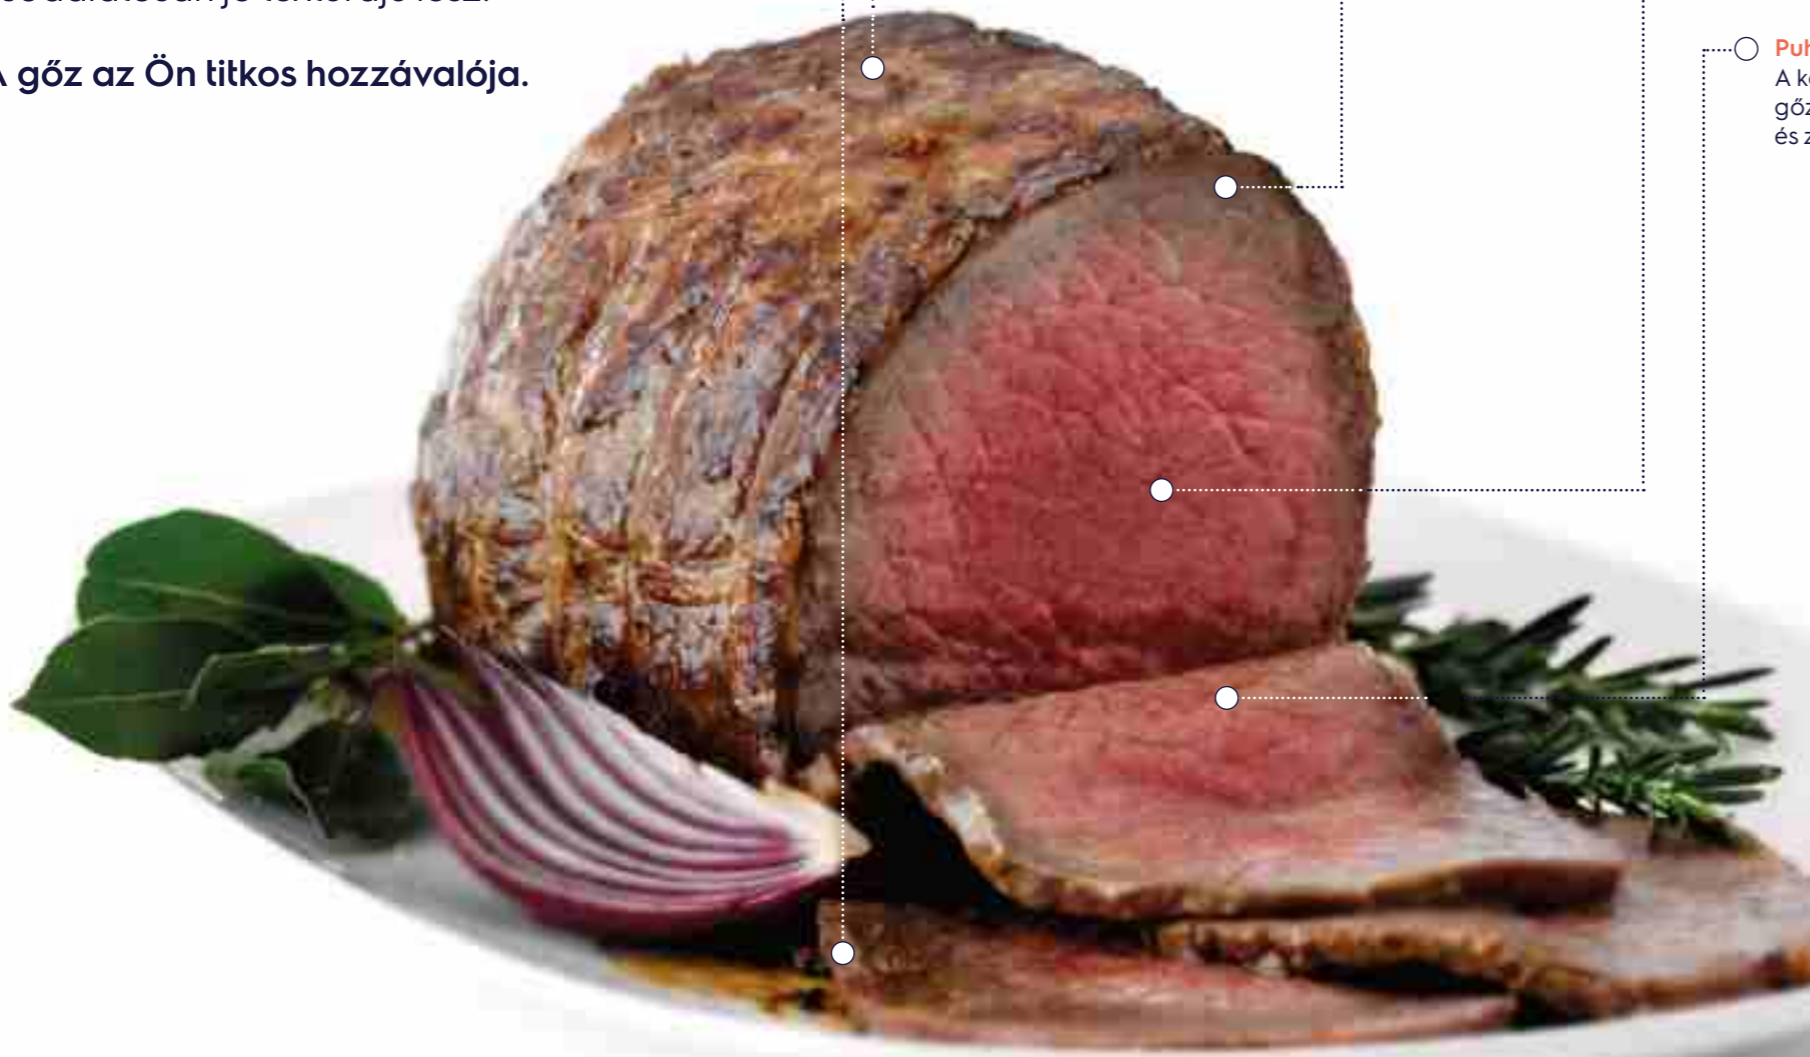

Sütők

Jó tudni...

Hogyan segítenek Önnek otthon a CombiSteam sütők a fantasztikusan finom ételek elkészítésében?

A fejlett nedvességérzékelővel rendelkező Electrolux CombiSteam gőzsütők gondoskodnak arról, hogy a sütőtérben mindig megfelelő legyen a gőz, a páratartalom és a forró levegő aránya. Ettől minden étel felejthetetlenül finom és csodálatosan jó textúrájú lesz.

A gőz az Ön titkos hozzávalója.