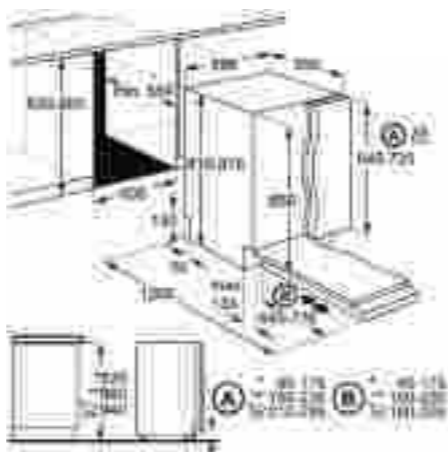

Műszaki jellemzők

Méretetek, mag. x szél. x mély. (mm):
818x446x550