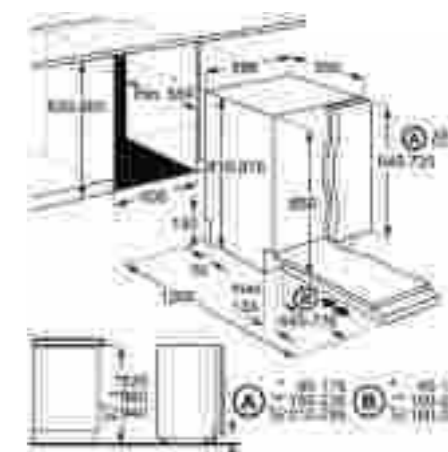

Műszaki jellemzők

Méretetek, mag. x szél. x mély. (mm):
818x446x576