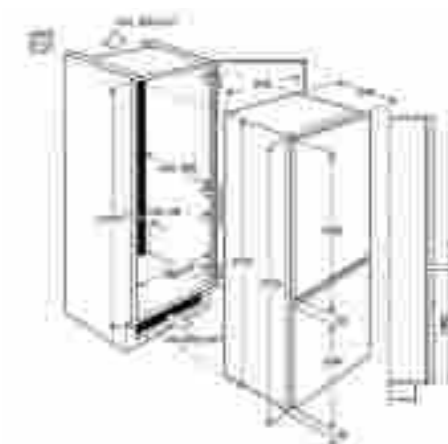

Műszaki jellemzők

Méretetek, mag. x szél. x mély. (mm):
1772x540x549

- Tartozékok: 2 db tojástartó (6 db-os) jégkockatartó