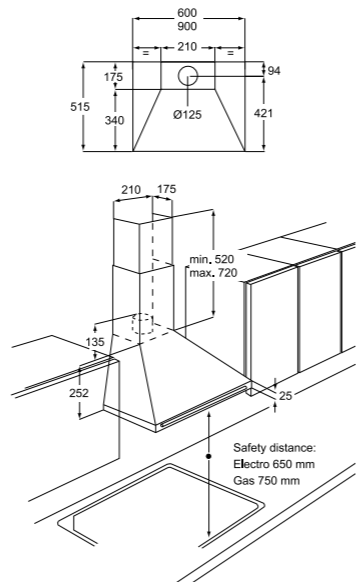

Műszaki jellemzők

Méretetek, mag. x szél. x mély. (mm):
772x600x515