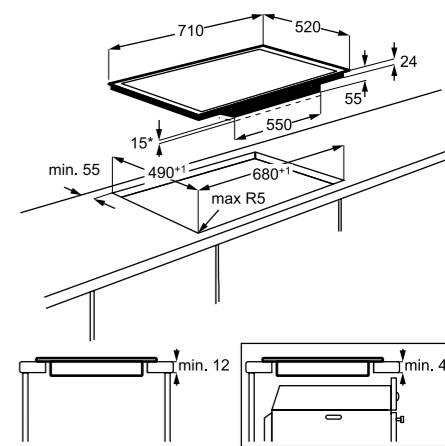

Műszaki jellemzők

Méretetek, mag. x szél. x mély. (mm): 55x710x520

*beépítés helye

Elektromos főzőlap

EHI7543FOK

Egy oldalon csiszolt indukciós főzőlap

70 cm széles, 4 zónás indukciós főzőlap érintőkapcsolós vezérléssel, 14 teljesítményfokozattal, Bridge (híd) funkcióval. A híd funkcióval összekapcsolhat 2 különálló főzőzónát, hogy egy nagy főzőfelületet hozzon létre. Így a 2 zóna hőmérsékletét és beállításait egyszerre módosíthatja.