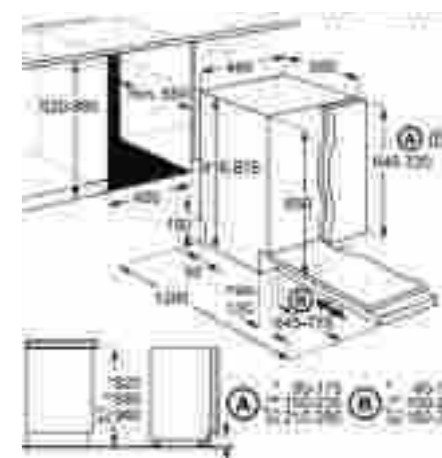

Műszaki jellemzők

Méreték, mag. x szél. x mély. (mm):
818x446x550