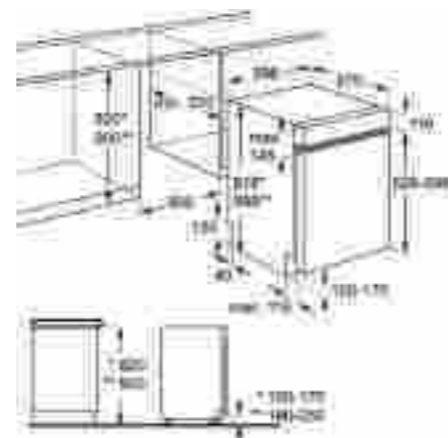

Műszaki jellemzők

Méretetek, mag. x szél. x mély. (mm):
818x446x570