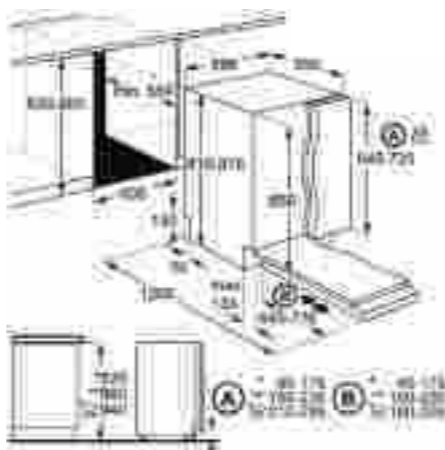

Műszaki jellemzők

Méreték, mag. x szél. x mély. (mm):
818x596x575