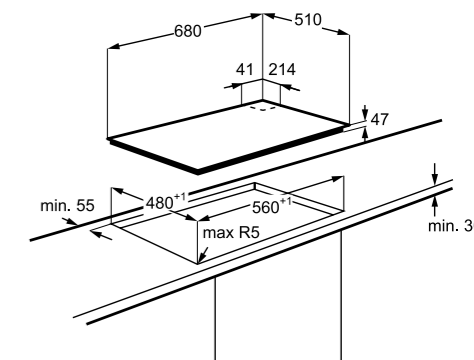

Termékjellemzők

Gas on glass főzőlap

- 5 főzőzóna
- 70 cm széles
- Forgatógombos
- 2 öntöttvas edénytartó

Műszaki jellemzők

Méretetek, mag. x szél. x mély. (mm):
47x680x510

Gázfőzőlap

EGH7353SOX

Stílusos, 75 cm széles, 5 égős gázfőzőlap, öntöttvas edénytartókkal. Ráadásul biztonságos is! Ha a gázégő lángja véletlenül kialszik, a főzőlap érzékeli, és automatikusan elzárja a gázellátást.