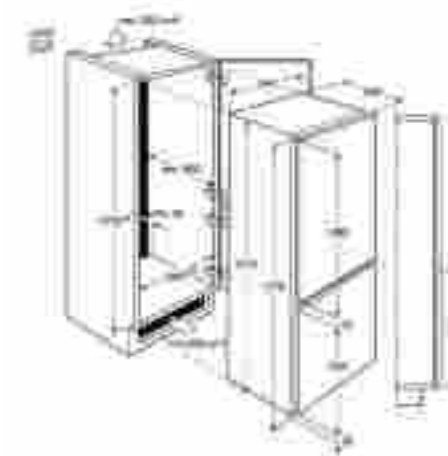

Műszaki jellemzők

Méretetek, mag. x szél. x mély. (mm):
1772x540x549

- Tartozékok: 2 db tojástartó (6 db-os) jégkockatartó