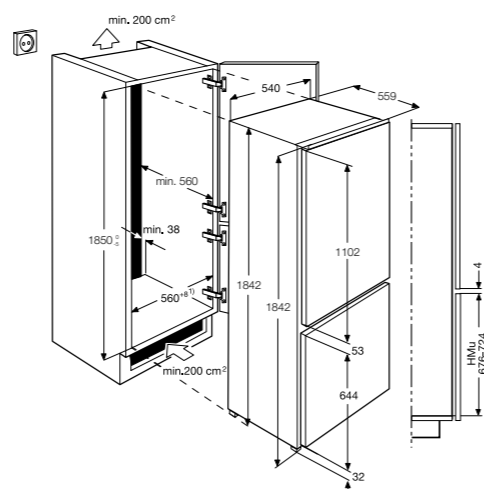

- Tartozékok: 2 db tojástartó (6 db-os) jégkockatartó

Műszaki jellemzők

Méretetek, mag. x szél. x mély. (mm):
1842x540x552

Kombinált hűtő-fagyasztó

ENN3101AOW

Ebben az energiatakarékos kombinált hűtőszekrényben mindennek lesz helye! Extra nagy pakolótérrel rendelkezik, miközben nem foglal el több helyet a konyhában, mint egy szabvány méretű hűtő. A nagy zöldségtároló fiókban elférnek a nagyobb darab élelmiszerek is (pl. káposzta, dinnye), az extra széles és mély üvegpalcokra pedig bepakolhatja az egész heti élelmiszert.