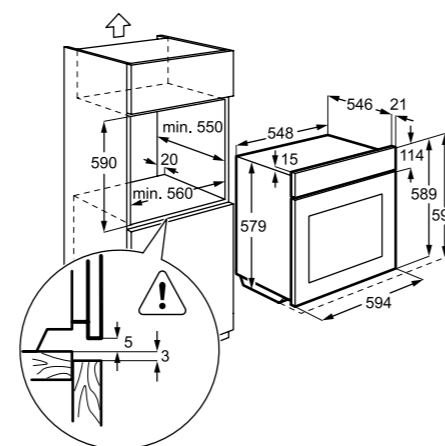

Műszaki jellemzők

Méretetek, mag. x szél. x mély. (mm):
590x560x550

- Tartozékok: 1 szürke zománc zsírfelfogó tálca, 1 szürke zománc sütőtálca
- 1 króm grillrács

Multifunkációs sütő

EOC3430EOX

Multifunkációs sütő körfűtőszállal