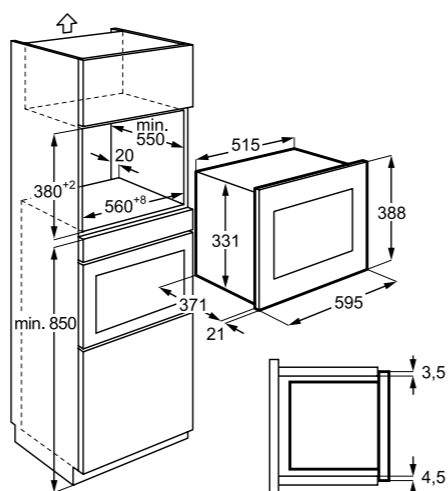

Műszaki jellemzők

Méretetek, mag. x szél. x mély. (mm):
389x596x400