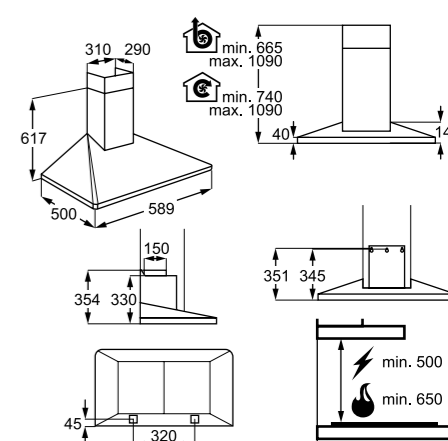

Műszaki jellemzők

Méretetek, mag. x szél. x mély. (mm):
665x598x500