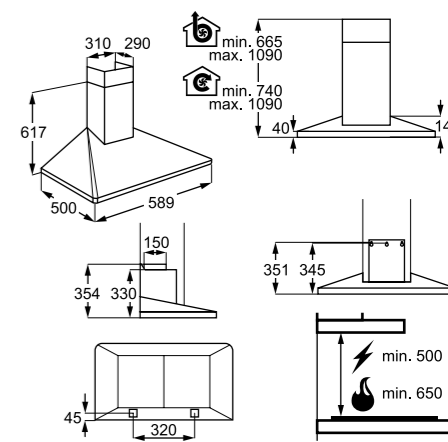

Műszaki jellemzők

Méretetek, szél.xmély. (mm):
598x295