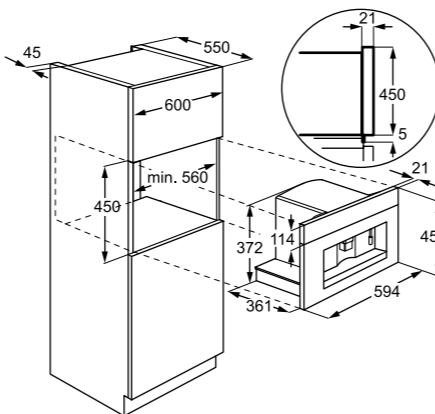

Műszaki jellemzők

Méretek, mag. x szél. x mély. (mm):
450x560x550

Kompakt Borhűtő

ERW0670A

Kompakt borhűtő

Ha igazán egyedi konyhát szeretne alkotni, építse egymás mellé vagy alá kompakt készülékeit. Egy kompakt borhűtő elegánsan illeszkedik modern konyhájába, és lehetőséget nyújt arra, hogy mindig tökéletesen hűtött borokkal kínálhassa vendégeit.