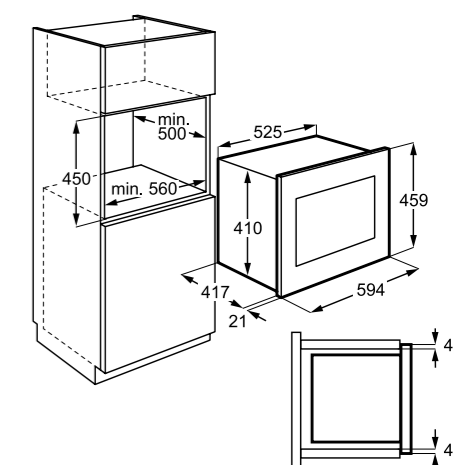

Mikrohullámú sütő

EMS26204OX

Mikrohullámú és grillsütő egy készülékben, 5 teljesítményfokozattal. A 26 literes sütő 15 automata funkcióval is segít a konyhában, a beépített kvarcgrillel pedig finom grillezett sajtokat, húsokat vagy zöldségeket is készíthet.

Termékjellemzők

Mikrohullámú sütő

- Rozsdamentesacél-kivitel, ujjlenyomatmentes
- Elektronikus vezérlés
- Digitális óra: 12 h – 24 h
- 5 teljesítményfokozat
- 26 literes sütőtér
- Quartz grill
- Kiolvasztás: súly alapján
- Automata programok
- Sütési módok: mikrohullám, grill, mikrohullám & grill
- Hangjelzés a program végén
- Ajtónyitás nyomógommbal, balra nyíló
- Mikrohullám-teljesítmény: 900 W
- Grillteljesítmény: 1000 W
- Világítás: 25 W
- Forgótányér: üveg, 325 mm
- Tartozékok: beépítőkeret, grillrács, alsó grillrács

Műszaki jellemzők

Méretek, mag. x szél. x mély. (mm):
459x594x417