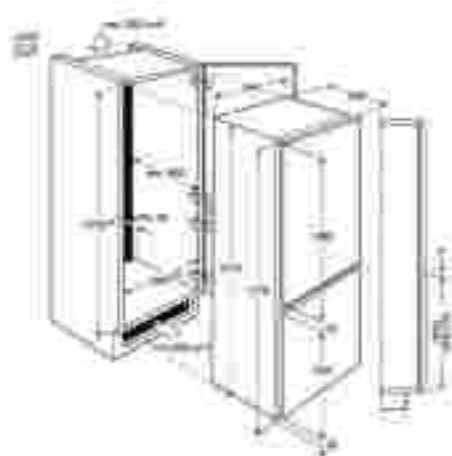

Műszaki jellemzők

Méretetek, mag. x szél. x mély. (mm):
1772x540x549