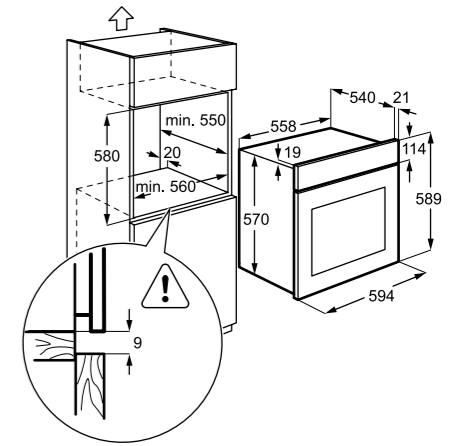

Műszaki jellemzők

Méretetek, mag. x szél. x mély. (mm):
593x560x550