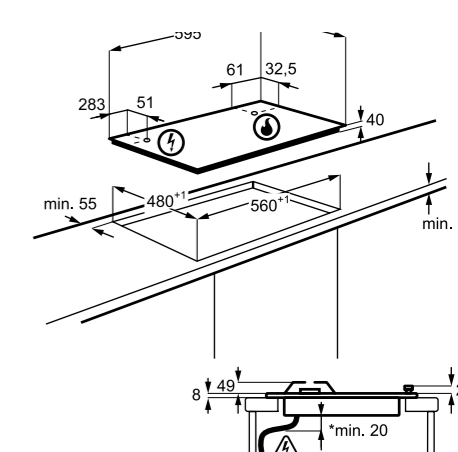

Műszaki jellemzők

Méretetek, mag. x szél. x mély. (mm):
40x595x510