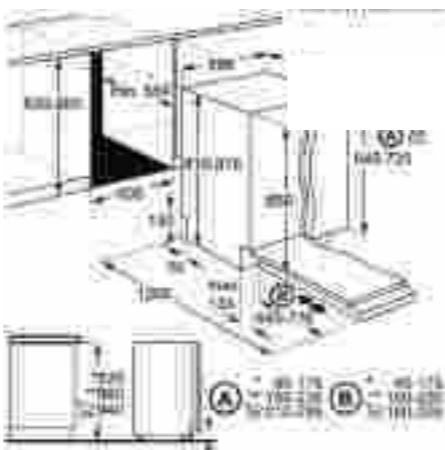

Műszaki jellemzők

Méretetek, mag. x szél. x mély. (mm):
818x596x550