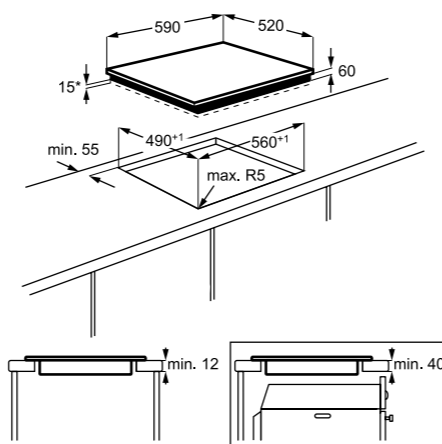

Műszaki jellemzők

Méretetek, mag. x szél. x mély. (mm): 60x590x520

*beépítés helye

Kerámia főzőlap

EHF6547FXK

Keret nélküli kerámia főzőlap

60 cm széles, 4 zónás kerámia főzőlap érintőkapcsolós vezérléssel, 14 teljesítményfokozattal, maradékhő-kijelzéssel. Az ovális zónán nagyobb méretű edényben (pl. halpárolóban) is főzhet, a 3 körös zóna pedig hatékonyan melegíti fel a különböző méretű edényeket.