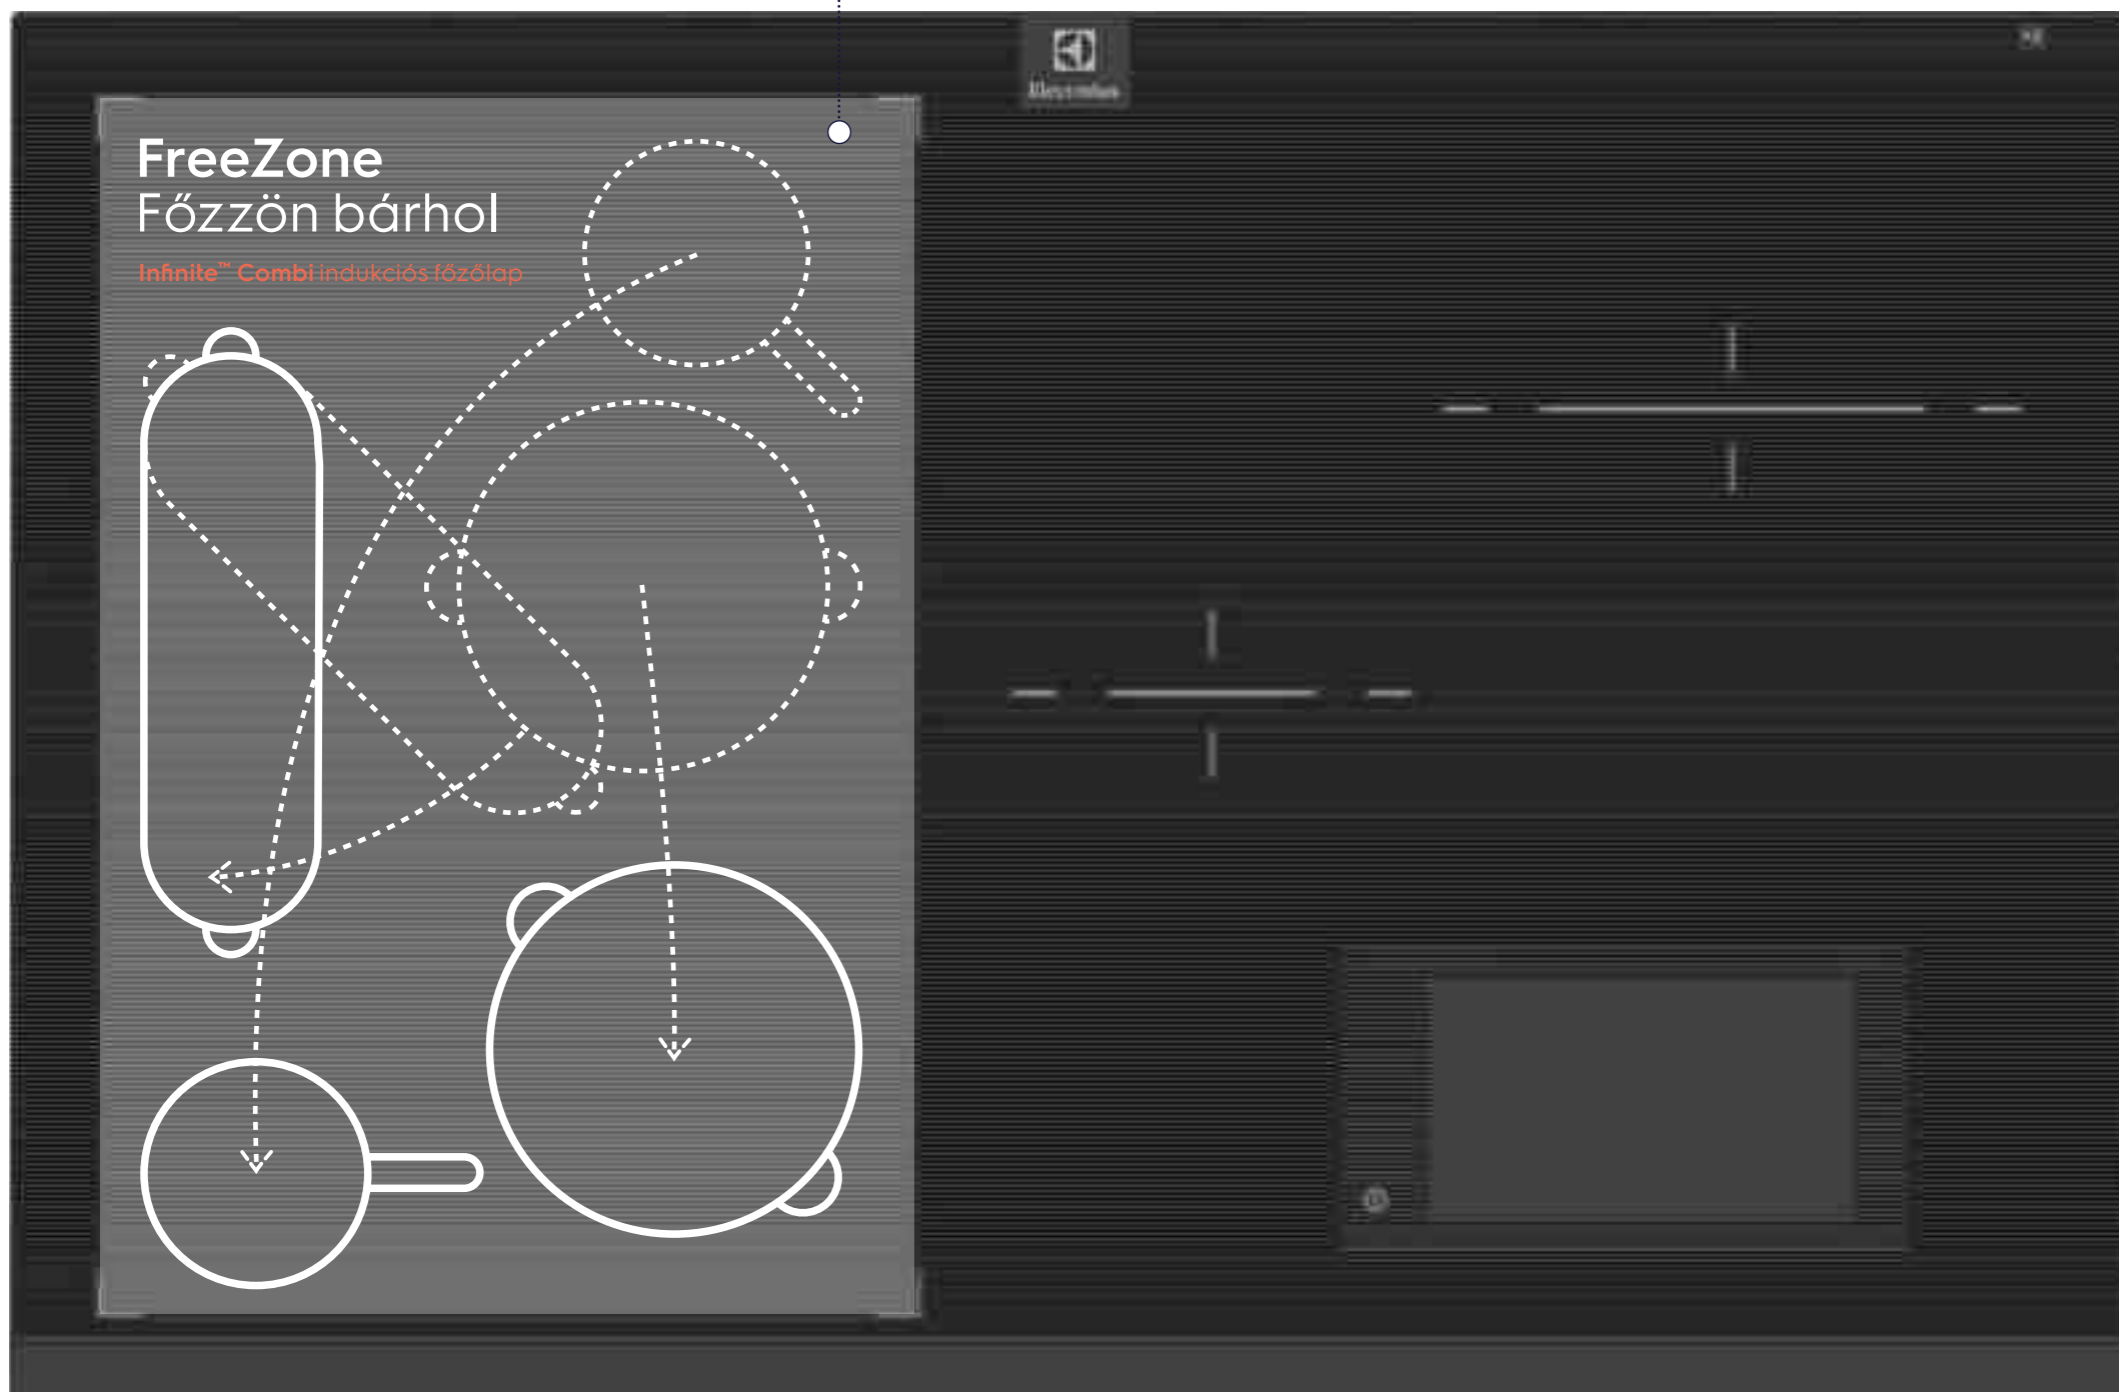

Főzőlapok

Jó tudni...

Hogyan segítenek Önnek otthon az Inspiration termékcsalád innovatív megoldásai?

Az alkotás szabadsága

Az Infinite™ Combi indukciós főzőlap egy innovatív FlexiBridge funkcióval rendelkezik – a speciális négyrészes főzőfelületen 2, 3 vagy akár 4 zónát is összekapcsolhat, melyeket ezután egy felületként kezelhet. Így mindig pont akkora főzőzónán főzhet, amekkorára éppen szüksége van kedvenc ételei elkészítéséhez.

A FlexiBridge funkció

Alapbeállítás:
Amikor hagyományos méretű edényekben főz.

3 zóna összekapcsolása:
Amikor nagyobb edényben főz, 3 zónát is összekapcsolhat. Ugyanakkor a negyedik zónán egy kisebb edényben ugyanúgy főzhet, mint az alapbeállításnál.

4 zóna összekapcsolása:
Amikor extra nagy edényben főz (például grill-lapon vagy halpároló edényben), összekapcsolhatja mind a 4 zónát.

ProCook

Főzzön úgy, akár a séfek: három különböző hőmérsékletű főzőzónán.

Sütés, pirítás:
A magas hőfokra állított zónán az ételek gyorsan átsülnek.

Főzés:

A közepesen meleg zónán az ételek állandó, egyenletes hőmérsékleten főnek.

Melegen tartás:

Az alacsony hőfokon az ételek nem hűlnek ki, és nem lesznek túlfőzve.

Sütés

Főzés

Melegen tartás

Direct Access kezelőpanel

Gyors és pontos. Egy érintéssel, azonnal beállíthatja a kívánt hőfokot. A Direct Access kezelőpanelen egyszerűen, gyorsan és pontosan állíthat be minden funkciót, és a hőfokozatokat is.

Színes, érintőkapcsolós kezelőfelület

A nagy, színes, érintőkapcsolós kezelőfelületen könnyedén beállíthat mindent. Azonnal beállíthatja a hőfokozatot, az időzítő funkciókat, és közben a kijelzőn nyomon követheti az egyes zónák beállításait.