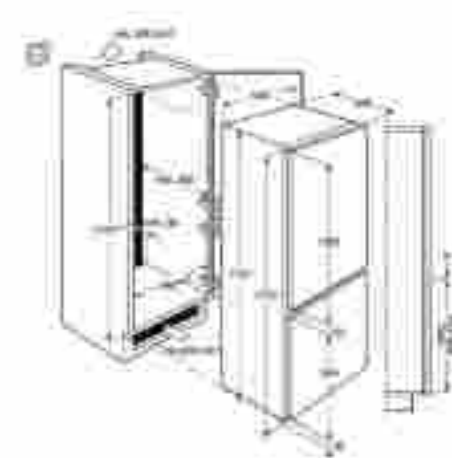

Műszaki jellemzők

Méretetek, mag. x szél. x mély. (mm):
1772x540x549