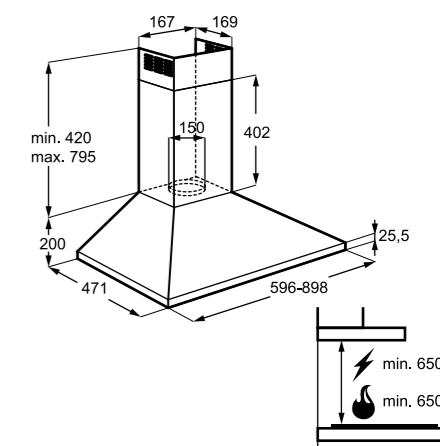

Műszaki jellemzők

Méretetek, mag. x szél. x mély. (mm):
620x898x471

Páraelszívó

EFV80464OW

Kürtös páraelszívó

Fehér színű, 80 cm széles kürtös páraelszívó, 3 teljesítményfokozattal. A beépített halogénvilágítás mindig hatékonyan világítja meg a főzőlapot. Az inverter motor kivételesen nagy teljesítményre képes alacsony energiafogyasztás és halk működés mellett.