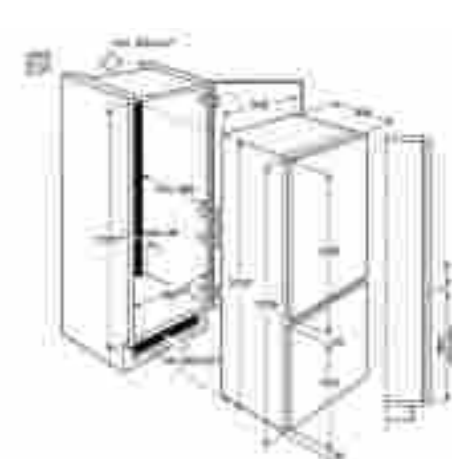

Műszaki jellemzők

Méretetek, mag. x szél. x mély. (mm):
1772x540x549