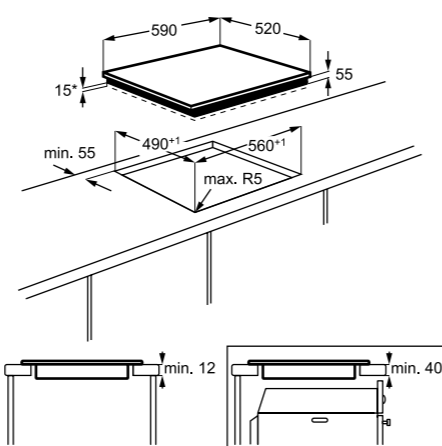

Műszaki jellemzők

Méretetek, mag. x szél. x mély. (mm): 55x590x520

*beépítés helye

Elektromos főzőlap

EHL6540FHK

Egy oldalon csiszolt indukciós főzőlap

60 cm széles, 4 zónás indukciós főzőlap érintőkapcsolós vezérléssel, 14 teljesítményfokozattal, Bridge (híd) funkcióval. A híd funkcióval összekapcsolhat 2 különálló főzőzónát, hogy egy nagy főzőfelületet hozzon létre. A főzőlap Hob2Hood rendszerrel is rendelkezik, így automatikusan bekapcsolja és szabályozza a hasonló rendszerű Electrolux páraelszívót.