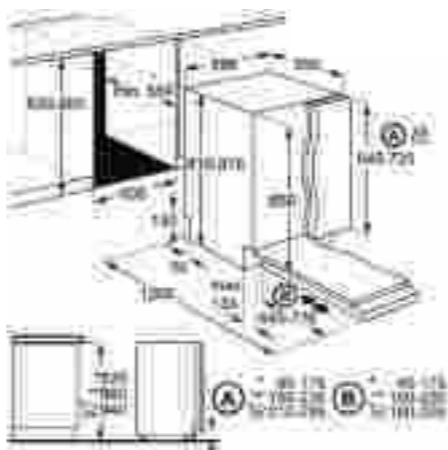

Műszaki jellemzők

Méretetek, mag. x szél. x mély. (mm):
818x596x550