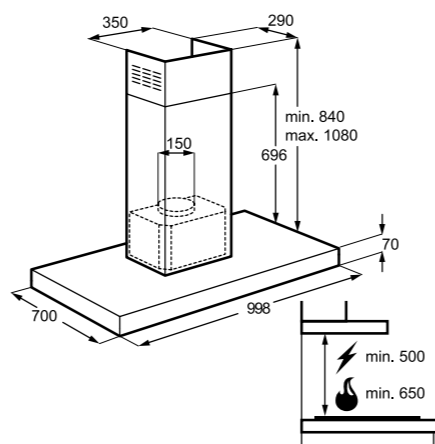

Műszaki jellemzők

Méretetek, mag. x szél. x mély. (mm):
910x998x700

Páraelszívó

EFB90680BX

Gyönyörű, 90 cm széles kürtös páraelszívó. A beépített LED-világítás erőssége állítható, így mindig hatékonyan világítja meg a főzőlapot. Az inverter motor kivételesen nagy teljesítményre képes alacsony energiafogyasztás és halk működés mellett.