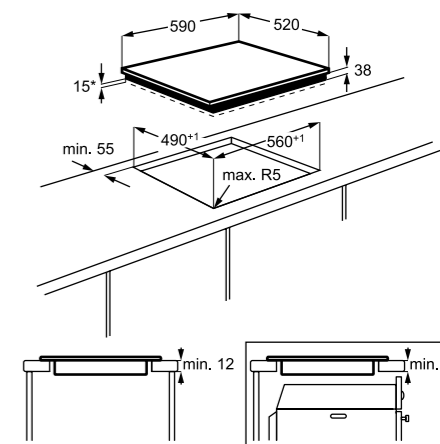

Műszaki jellemzők

Méretetek, mag. x szél. x mély. (mm): 38x590x520

*beépítés helye