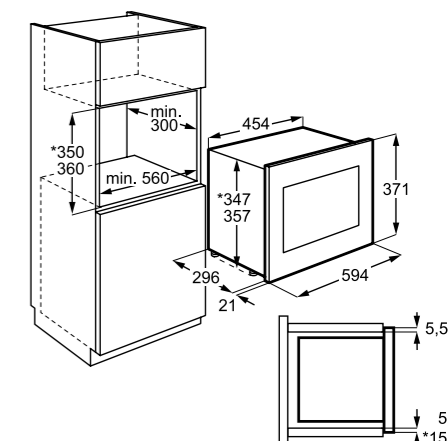

Műszaki jellemzők

Méretetek, mag. x szél. x mély. (mm):
371x594x296