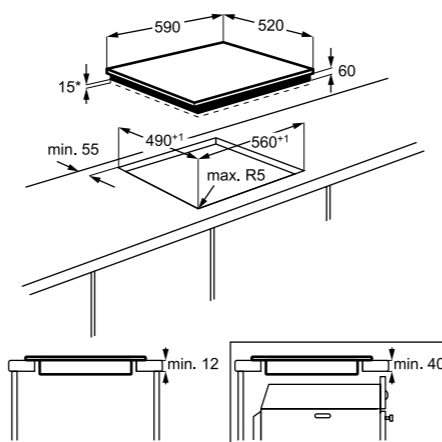

Műszaki jellemzők

Méretetek, mag. x szél. x mély. (mm):
55x590x520

*beépítés helye

Elektromos főzőlap

EHH4654HFK

Egy oldalon csiszolt indukciós főzőlap

60 cm széles, 4 zónás indukciós főzőlap érintőkapcsolós vezérléssel, 14 teljesítményfokozattal, Hob2Hood rendszerrel. A Hob2Hood rendszer automatikusan bekapcsolja és szabályozza a hasonló rendszerű Electrolux páraelszívót. Így tényleg csak a főzésre kell figyelnie.