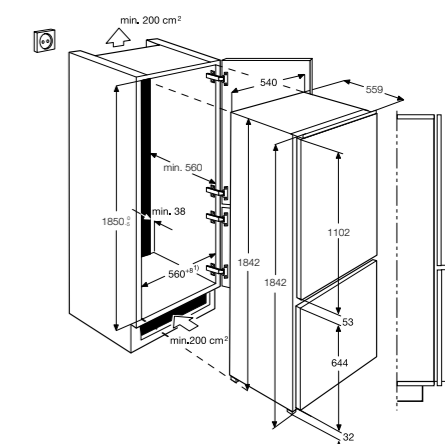

Műszaki jellemzők

Méretetek, mag. x szél. x mély. (mm):
1842x540x552

Kombinált hűtő-fagyasztó

ENN2874CFW

Rendkívül energiatakarékos (A++) kombinált hűtőszekrény nagy pakolótérrel, LED-világítással. Az érintőkapcsolós, LCD-kijelzős kezelőpanelen kényelmesen beállíthatja a hűtő és a fagyasztó hőmérsékletét, illetve aktiválhatja a Vakáció funkciót, ha több napra elutazik. Ilyenkor még alacsonyabb a hűtő energiafogyasztása.