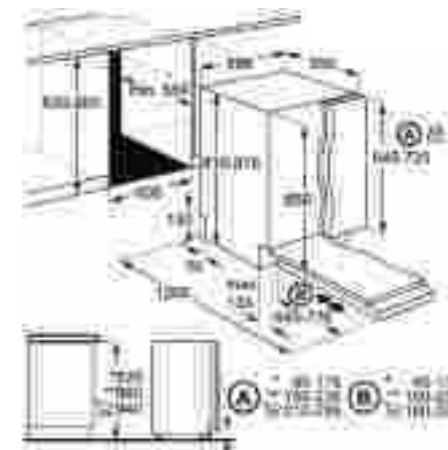

Műszaki jellemzők

Méretetek, mag. x szél. x mély. (mm):
818x596x550