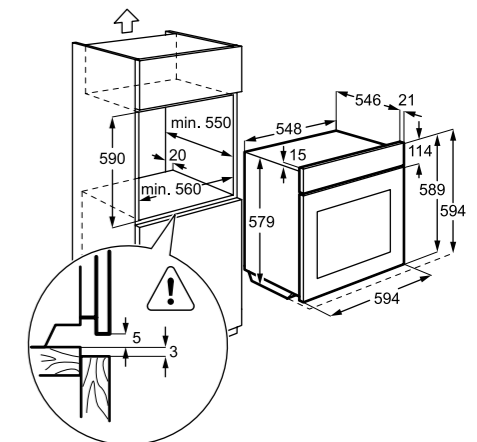

Multifunkciós sütő

EOA3454AAX

A kenyerek ropogósak, a péksütemények pedig lazák és nagyon könnyű állagúak lesznek ebben a sütőben a PlusSteam funkció miatt. A gőzpáras sütőtérben a leveles tészták, kelt tészták, piskóták, felfújtak szépen feljönnek, a kenyerek belül puhák, kívül ropogósak lesznek, és nem ragadnak rá a tepsire. A sütőtér katalitikus bevonata elnyeli a szennyeződések, ezért a sütőt egyszerű tisztán tartani.

Termékjellemzők

Multifunkciós sütő PlusSteam opcióval

- Katalitikus tisztítás
- Extra nagy sütőtér
- Sütőfunkciók: alsó sütés, alsó-felső sütés (hagyományos), kiolvasztás, gyors grill, hőlégbefűvés (nedves), pizza, hőlégbefűvés, hőlégbefűvés plusz gőzfunkcióval, turbó grill, világítás
- Háromgombos; SET-timer-kijelző (fehér)
- Süllyesztett gombok
- 2 rétegű ajtóüveg
- SoftClosing – lágyan csukódó ajtó
- UltraFanPlus ventilátor
- Teleszkópos sütősín
- Hőmérsékleti tartomány: 50 °C – 250 °C
- 3 sütési szint, 5 polc pozíció
- Sütővilágítás: 1; oldalt halogén, hátul halogén

- Tartozékok: 1 szürke zománc zsírfelfogó tálca, 1 szürke zománc sütőtálca
- 1 króm grillrács

Műszaki jellemzők

Méretetek, mag. x szél. x mély. (mm):
600x560x550

Multifunkciós sütő

EOY5851FAX

Multifunkciós sütő érintőkapcsolós kezelőfelülettel, szöveges és piktogramos kijelzővel. A hagyományos sütőprogramok mellett sok speciális program (pl. kelesztés, aszalás, barnítás, kiolvasztás, tartósítás) is van a sütőben. A maghőmérő segítségével pedig minden hús tökéletes lesz. A készülék tisztán tartásában 3 pirolitikus program segít.

Termékjellemzők

Multifunkciós sütő körfűtőszállal