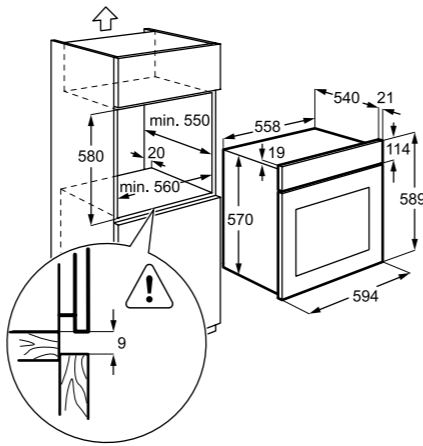

Műszaki jellemzők

Méretetek, mag. x szél. x mély. (mm):
593x560x550