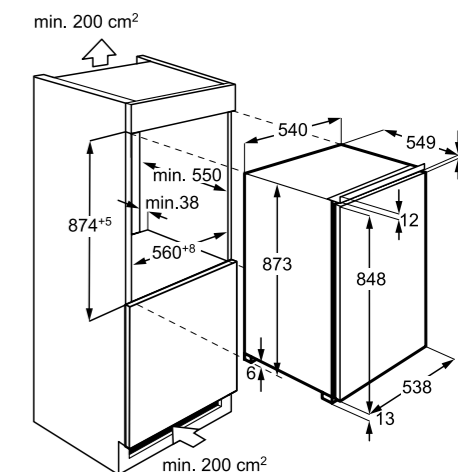

Műszaki jellemzők

Méretetek, mag. x szél. x mély. (mm):
873x540x549