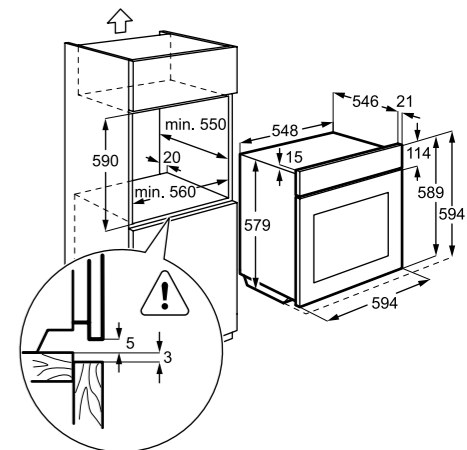

Multifunkciós sütő

EOB9956XAX

Multifunkciós sütő kombinált gőzprogramokkal és SousVide programokkal, melyekkel olyan finom ételeket készíthet, mintha egy jó étterem séfje lenne. A 4,2"-os, színes kezelőfelületet lapozhatja, görgetheti, vagy néhány érintéssel elindíthatja a kiválasztott programot. Annyira egyszerű a sütő kezelése, mint egy okostelefoné.

Termékjellemzők

Multifunkciós gőzsütő (CombiSteam Pro) SousVide funkcióval

- Tisztítás: gőztisztítás
- Extra nagy sütőtér
- Sütőfunkciók: alsó sütés, kenyér, au gratin (barnítás), kiolvasztás, kelesztés, aszalás, gyors grill, mirelit ételek, gőzpárolás, grill, magas-alacsony-közepes gőzsütés, melegen tartás, lassú sütés (LTC), hőlégbefúvás (nedves), pizza, tányérmelegítés, tartósítás, SousVide; regenerálás, alsó-felső sütés, hőlégbefúvás, turbó grill, joghurt
- Aktív színes TFT-kijelző
- 4 rétegű ajtóüveg
- SoftClosing – lágyan csukódó ajtó
- UltraFanPlus ventilátor
- Teleszkópos sütősín
- Húshőmérő
- Automata sütőprogramok száma: 220
- Beépített memória: 20

- Hőmérsékleti tartomány: 30 °C – 230 °C
- 3 sütési szint, 5 polc pozíció
- Gyerekzár
- Sütővilágítás: 2; oldalt halogén, fent halogén
- Tartozékok: 1 szürke zománc zsírfelfogó tálca, 2 szürke zománc sütőtálca
- 2 inox grillrács

Műszaki jellemzők

Méretetek, mag. x szél. x mély. (mm):
590x560x550

Multifunkciós sütő

EOB8857AAX

Fantasztikus ízek, akár a legjobb étteremben. A séfek a gőzpárolás és a hagyományos sütés kombinálásával hozzák ki a legjobbat az ételekből. A CombiSteam sütőben 3 gőzprogram segít Önnek, hogy hasonlóan ízletes fogásokat készíthessen otthon, melyek egészségesek, táplálóak, és csodásan néznek ki. Próbálja ki új dolgokat!

Termékjellemzők