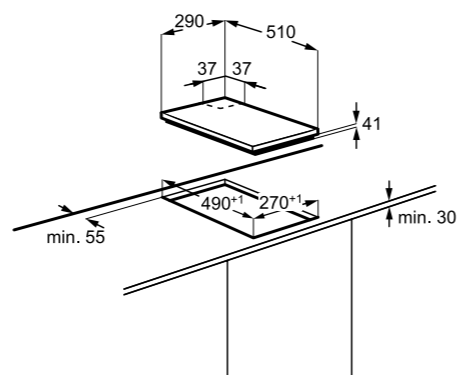

Gázfőzőlap

Termékjellemzők

Műszaki jellemzők

EGG3322NVX

- 2 főzőzóna
- Forgatógombos
- 1 öntöttvas edénytartó

Domino gázfőzőlap

A dominó főzőlap tökéletes választás, ha kicsi a munkapultja, vagy több különböző főzőlapot szeretne használni. Ezt a gázfőzőlapot kiváló minőségű öntöttvas edénytartóval láttuk el. Ez a masszív, időtálló eszköz biztonságos és stabil alapot biztosít a főzéshez. Ráadásul biztonságos is!

Méretek, mag. x szél. x mély. (mm):
41x290x510