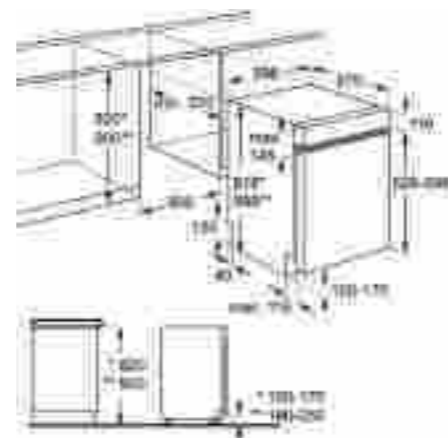

Műszaki jellemzők

Méretetek, mag. x szél. x mély. (mm):
818x596x550