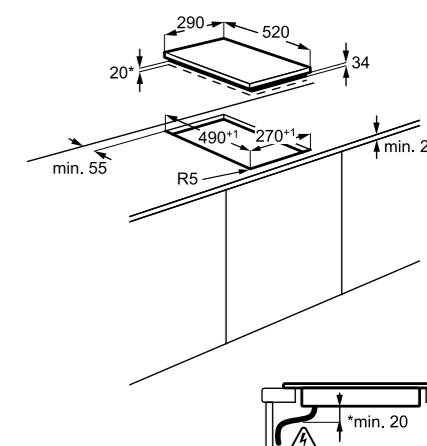

Műszaki jellemzők

Méretetek, mag. x szél. x mély. (mm):
34x290x520