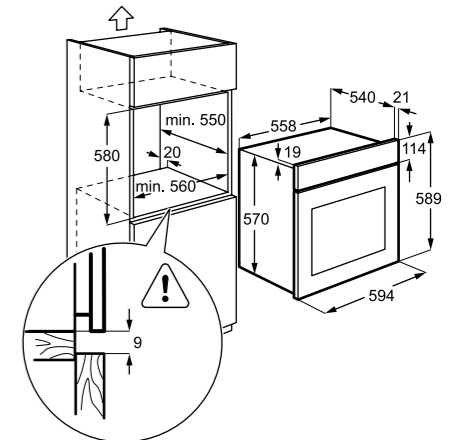

Műszaki jellemzők

Méretetek, mag. x szél. x mély. (mm):
593x560x550