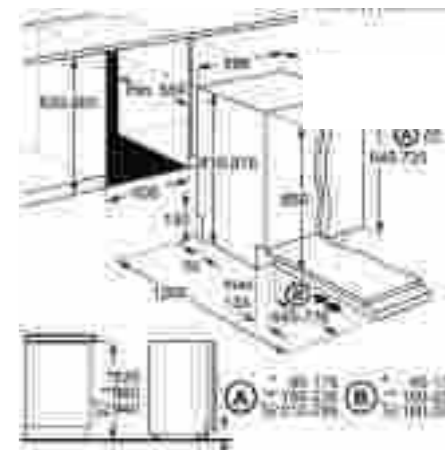

Műszaki jellemzők

Méretetek, mag. x szél. x mély. (mm):
818x596x550