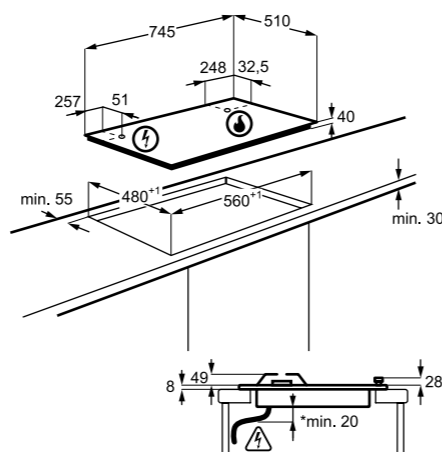

Műszaki jellemzők

Méretetek, mag. x szél. x mély. (mm):
40x745x510