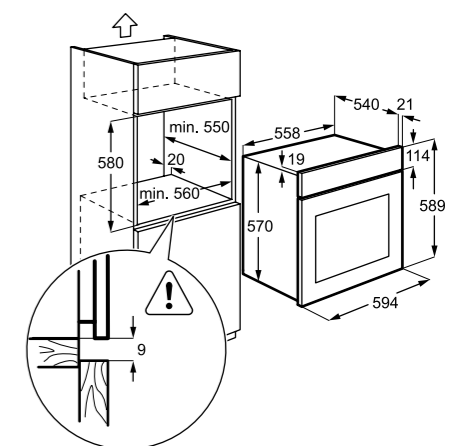

Műszaki jellemzők

Méretetek, mag. x szél. x mély. (mm):
593x560x550