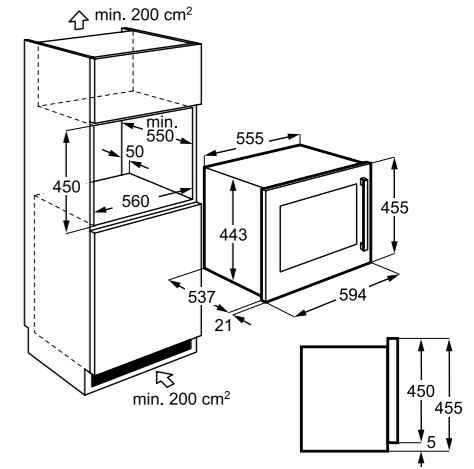

Műszaki jellemzők

Méretek, mag. x szél. x mély. (mm):
450x560x550