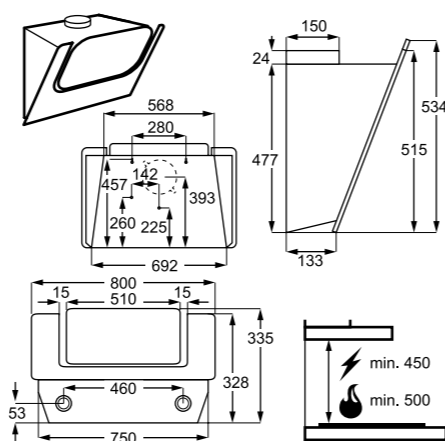

Műszaki jellemzők

Méretetek, szél.xmély. (mm):
800x337