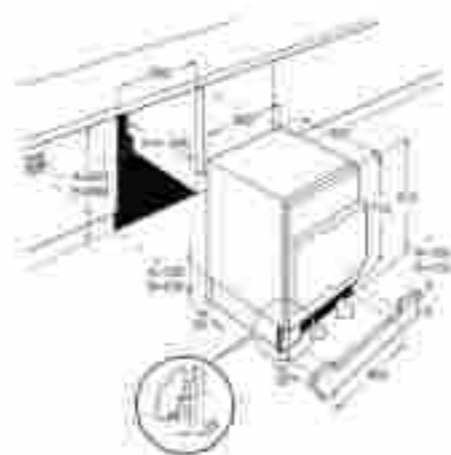

Műszaki jellemzők

Méretetek, mag. x szél. x mély. (mm):
815x560x550

Mosógépek

Találja meg azt a mosógépet, melyet Ön és ruhái is szeretni fognak! Azt, amelyik időbeosztásához igazítja a mosást. Vagy azt, amelyik a gőz segítségével új életre kelti ruháit. Bármelyiket is választja, kíméletesen mossa majd tisztára féltett holmijait.