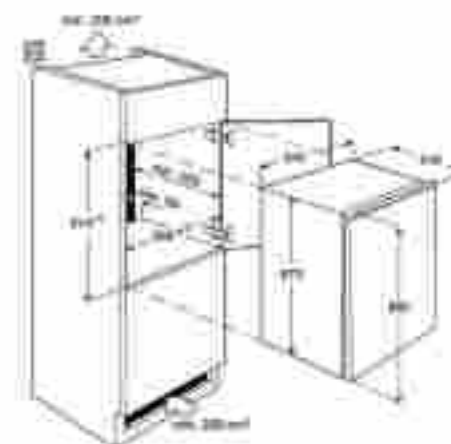

Műszaki jellemzők

Méretetek, mag. x szél. x mély. (mm):
873x540x549