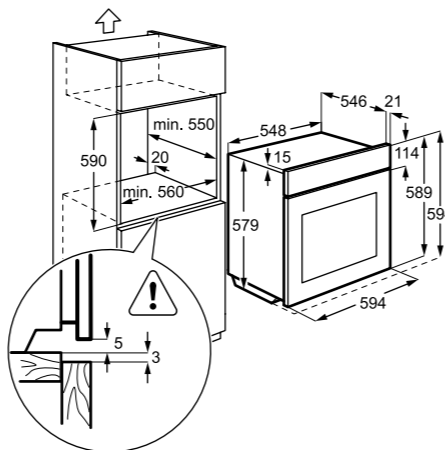

Multifunkciós sütő

EOB9956XAX

Multifunkciós sütő kombinált gőzprogramokkal és SousVide programokkal, melyekkel olyan finom ételeket készíthet, mintha egy jó étterem séfje lenne. A 4,2"-os, színes kezelőfelületet lapozhatja, görgetheti, vagy néhány érintéssel elindíthatja a kiválasztott programot. Annyira egyszerű a sütő kezelése, mint egy okostelefoné.

Termékjellemzők

Multifunkciós gőzsütő (CombiSteam Pro) SousVide funkcióval

- Tisztítás: gőztisztítás
- Extra nagy sütőtér
- Sütőfunkciók: alsó sütés, kenyér, au gratin (barnítás), kiolvasztás, kelesztés, aszalás, gyors grill, mirelit ételek, gőzpárolás, grill, magas-alacsony-közepes gőzsütés, melegen tartás, lassú sütés (LTC), hőlégbefúvás (nedves), pizza, tányérmelegítés, tartósítás, SousVide; regenerálás, alsó-felső sütés, hőlégbefúvás, turbó grill, joghurt
- Aktív színes TFT-kijelző
- 4 rétegű ajtóüveg
- SoftClosing – lágyan csukódó ajtó
- UltraFanPlus ventilátor
- Teleszkópos sütősín
- Húshőmérő
- Automata sütőprogramok száma: 220
- Beépített memória: 20

- Hőmérsékleti tartomány: 30 °C – 230 °C
- 3 sütési szint, 5 polc pozíció
- Gyerekzár
- Sütővilágítás: 2; oldalt halogén, fent halogén
- Tartozékok: 1 szürke zománc zsírfelfogó tálca, 2 szürke zománc sütőtálca
- 2 inox grillrács

Műszaki jellemzők

Méretetek, mag. x szél. x mély. (mm):
590x560x550

Multifunkciós sütő

EOB8857AAX

Fantasztikus ízek, akár a legjobb étteremben. A séfek a gőzpárolás és a hagyományos sütés kombinálásával hozzák ki a legjobbat az ételekből. A CombiSteam sütőben 3 gőzprogram segít Önnek, hogy hasonlóan ízletes fogásokat készíthessen otthon, melyek egészségesek, táplálóak, és csodásan néznek ki. Próbálja ki új dolgokat!

Termékjellemzők