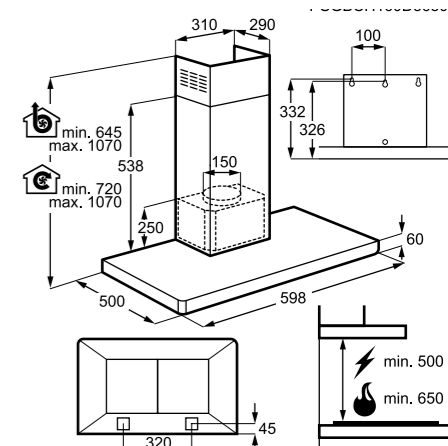

Műszaki jellemzők

Méretetek, mag. x szél. x mély. (mm):
645x598x500