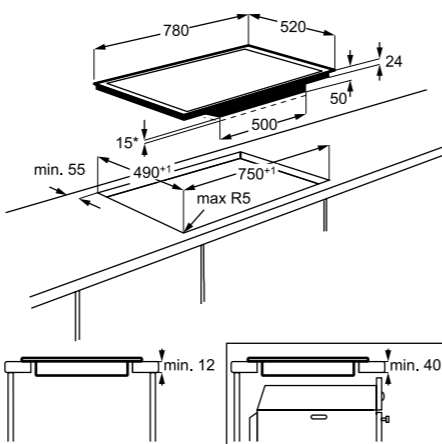

Műszaki jellemzők

Méretetek, mag. x szél. x mély. (mm): 55x780x520

*beépítés helye

Elektromos főzőlap

EHD7740FOK

Egy oldalon csiszolt indukciós főzőlap

A 70 cm széles, 4 zónás InfitePure™ indukciós főzőlap kikapcsolt állapotban egy gyönyörű, fekete üvegfelület. Nincsenek felfestve rá sem a kezelőfelület, sem a főzőzónák. Csak akkor válnak láthatóvá, amikor bekapcsolja a készüléket. Bármilyen méretű edényben főzhet rajta, a zónák rugalmasan igazodnak az edények formájához.