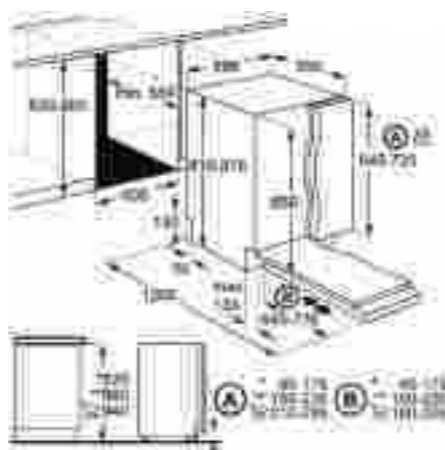

Műszaki jellemzők

Méretetek, mag. x szél. x mély. (mm):
818x596x550