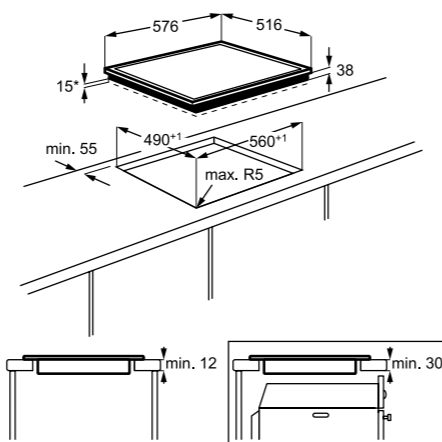

Műszaki jellemzők

Méretetek, mag. x szél. x mély. (mm):
38x576x516

*beépítés helye

Kerámia főzőlap

EHF6346IOK

Promise XL keretes kerámia főzőlap

Egy oldalon csiszolt kerámia főzőlap 60 cm széles, 4 zónás kerámia főzőlap érintőkapcsolós vezérléssel, 14 teljesítményfokozattal, imaradékhő-kijelzéssel. A bővíthető főzőzónán hatékonyan melegíti fel a kisebb és nagyobb edényeket is.