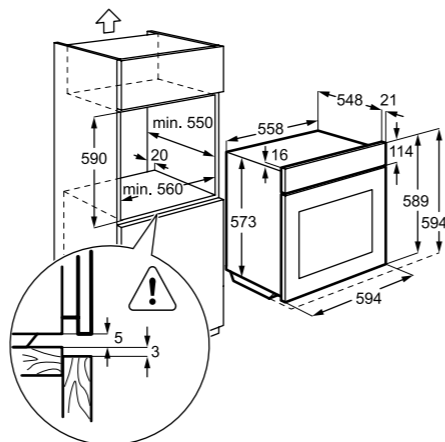

- Tartozékok: 1 szürke zománc zsírfelfogó tálca, 1 szürke zománc sütőtálca
- 1 króm grillrács

Műszaki jellemzők

Méretetek, mag. x szél. x mély. (mm):
600x560x550

Multifunkciós sütő

EOC5654AAX

A kenyerek ropogósak, a pék-sütemények pedig lazák és nagyon könnyű állagúak lesznek ebben a sütőben a PlusSteam funkció miatt. A gőzpárás sütőtérben a leveles tészták, kelt tészták, piskóták, felfújtak szépen fejlődnek, a kenyerek belül puhák, kívül ropogósak lesznek, és nem ragadnak rá a tepsire. A pirolitikus tisztítóprogram a sütő takarításában is segít.