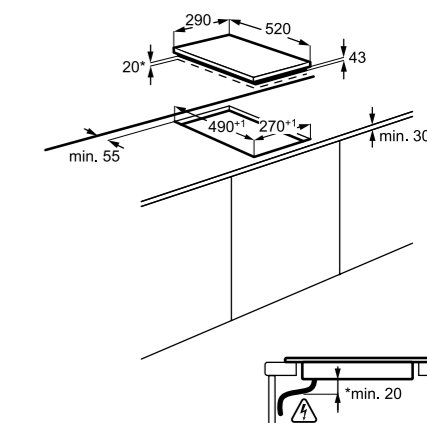

Műszaki jellemzők

Méretetek, mag. x szél. x mély. (mm):
41x290x520