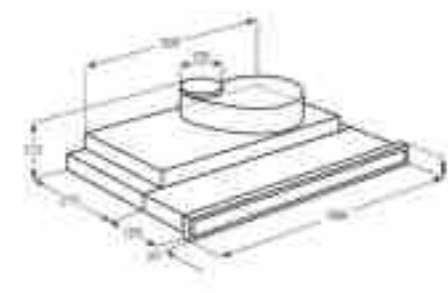

Műszaki jellemzők

Méretetek, szél.xmély. (mm):
598x280