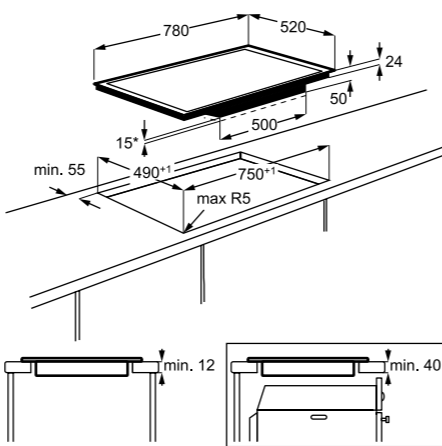

Műszaki jellemzők

Méretetek, mag. x szél. x mély. (mm): 50x780x520

*beépítés helye

Elektromos főzőlap

EHI8742FOZ

Egy oldalon csiszolt indukciós főzőlap

80 cm széles, 4 zónás indukciós főzőlap körcsúszkás, érintőkapcsolós vezérléssel, 14 teljesítményfokozattal, Bridge (híd) funkcióval. A híd funkcióval összekapcsolhat 2 különálló főzőzónát, hogy egy nagy főzőfelületet hozzon létre. Így a 2 zóna hőmérsékletét és beállításait egyszerre módosíthatja.