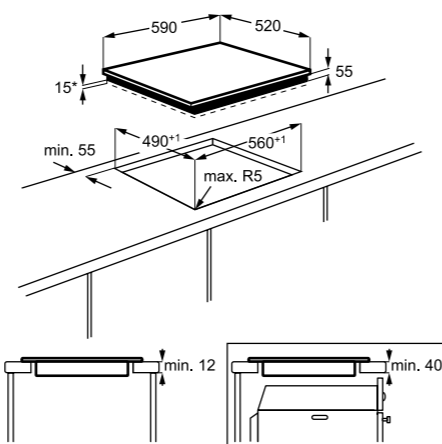

Műszaki jellemzők

Méretetek, mag. x szél. x mély. (mm): 55x590x520

*beépítés helye

Elektromos főzőlap

EHH6240ISK

Keret nélküli indukciós főzőlap

60 cm széles, 4 zónás indukciós főzőlap érintőkapcsolós vezérléssel, 9 teljesítményfokozattal, maradékhő-kijelzéssel. Gyorsan és pontosan állíthatja be a megfelelő hőfokozatot. Mivel az indukciós főzőlap csak az edényt melegíti fel, gyorsan és biztonságosan főzhet rajta.