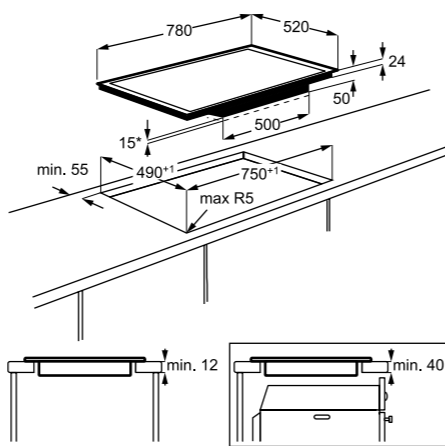

Műszaki jellemzők

Méreték, mag. x szél. x mély. (mm):
55x780x520

*beépítés helye

Elektromos főzőlap

EHL8550FHK

Az ovális formájú és a nagyobb méretű edényeket is kényelmesen használhatja ezen a 80 cm széles, 5 zónás indukciós főzőlapon. Ha főzés közben valamit gyorsan el kell intéznie, nyomja meg a stop+go gombot, és a főzőlap máris lekapcsolja az összes aktív zónát. Amikor visszajön, nyomja meg újra a gombot, és a főzőlap azonnal visszaállítja a korábbi beállításokat minden zónánál.