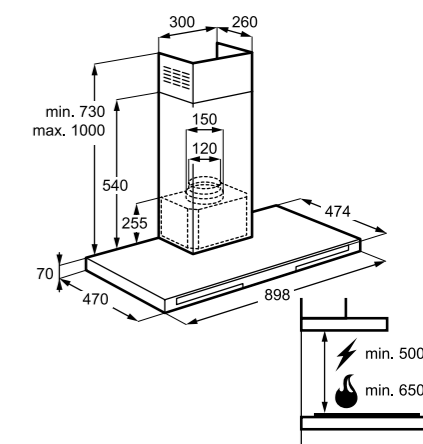

Műszaki jellemzők

Méretetek, mag. x szél. x mély. (mm):
800x898x470

Páraelszívó

EFV90657OK

Gyönyörű, 90 cm széles kürtös páraelszívó. A beépített LED-világítás mindig hatékonyan világítja meg a főzőlapot. Az inverter motor kivételesen nagy teljesítményre képes alacsony energiafogyasztás és halk működés mellett.