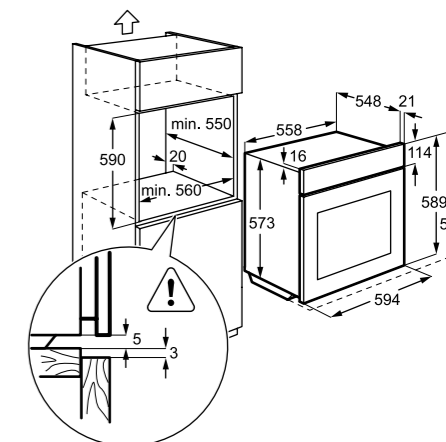

Multifunkciós sütő

EOC6631AOX

Multifunkciós sütő gőzprogrammal. A hagyományos, forró levegős sütőprogramok mellett ebben a sütőben van egy gőzprogram is. A sütő egy kis gőzt kever a forró levegőhöz a sütőtérben. Ezért a húsok sokkal szaftosabbak, zamatosabbak maradnak (nem száradnak ki), miközben kívül ropogósra sülnek. A pirolitikus tisztítóprogram a sütő takarításában is segít.

Termékjellemzők

Multifunkciós gőzsütő (CombiSteam)

- Pirolitikus sütő 2 pirolitikus programmal
- Extra nagy sütőtér
- Sütőfunkciók: alsó sütés, alsó-felső sütés (hagyományos), kiolvasztás, gyors felfűtés, hőlégbefűtés (nedves), pizza, száraz gőzsütés (Interval+), hőlégbefűtés, turbó grill
- Ötgombos, elektronikus kezelőpanel
- Süllyesztett gombok
- 4 rétegű ajtóüveg
- Hőmérsékleti tartomány: 30 °C – 300 °C
- 3 sütési szint, 5 polc pozíció
- Gyerekzár
- Sütővilágítás: 1; oldalt halogén, hátul halogén

- Tartozékok: 1 szürke zománc zsírfelfogó tálca, 1 szürke zománc sütőtálca
- 1 króm grillrács

Műszaki jellemzők

Méretetek, mag. x szél. x mély. (mm):
600x560x550

Multifunkciós sütő

EOC5654AAX

A kenyerek ropogósak, a pék-sütemények pedig lazák és nagyon könnyű állagúak lesznek ebben a sütőben a PlusSteam funkció miatt. A gőzpárás sütőtérben a leveles tészták, kelt tészták, piskóták, felfújtak szépen fejlődnek, a kenyerek belül puhák, kívül ropogósak lesznek, és nem ragadnak rá a tepsire. A pirolitikus tisztítóprogram a sütő takarításában is segít.

Termékjellemzők

Multifunkciós sütő PlusSteam opcióval