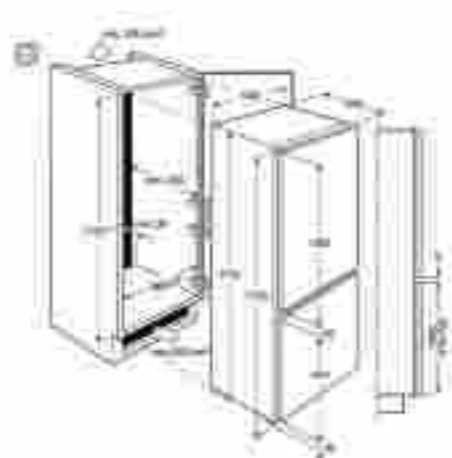

Műszaki jellemzők

Méretetek, mag. x szél. x mély. (mm):
1772x540x549