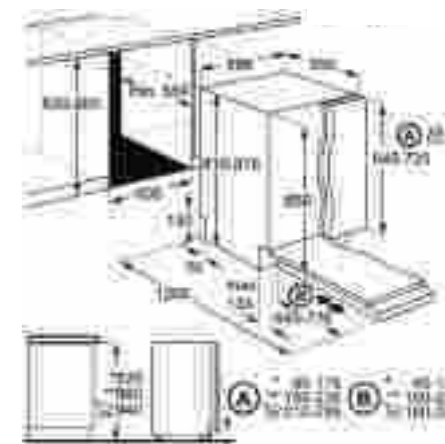

Műszaki jellemzők

Méretetek, mag. x szél. x mély. (mm):
818x596x550