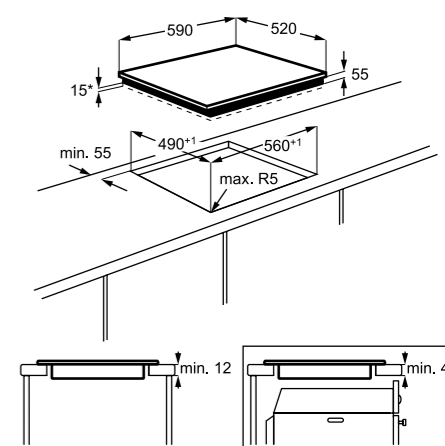

Műszaki jellemzők

Méretetek, mag. x szél. x mély. (mm): 55x590x520

*beépítés helye