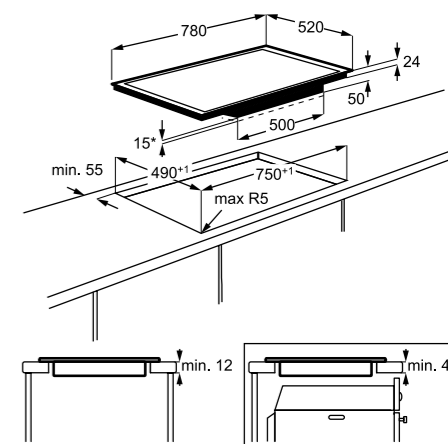

Műszaki jellemzők

Méreték, mag. x szél. x mély. (mm):
50x780x520

*beépítés helye

Elektromos főzőlap

EHD8740FOK

Egy oldalon csiszolt indukciós főzőlap

A 80 cm széles, 4 zónás InfitePure™ indukciós főzőlap kikapcsolt állapotban egy gyönyörű, fekete üvegfelület. Nincsenek felfestve rá sem a kezelőfelület, sem a főzőzónák. Csak akkor válnak láthatóvá, amikor bekapcsolja a készüléket. Bármilyen méretű edényben főzhet rajta, a zónák rugalmasan igazodnak az edények formájához.