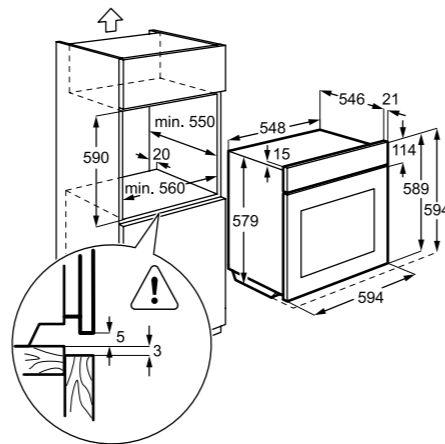

Műszaki jellemzők

Méretetek, mag. x szél. x mély. (mm):
590x560x550

- Tartozékok: 1 szürke zománc zsírfelfogó tálca, 1 szürke zománc sütőtálca
- 1 króm grillrács

Multifunkációs sütő

EOC5751FAV

Multifunkációs sütő körfűtőszállal