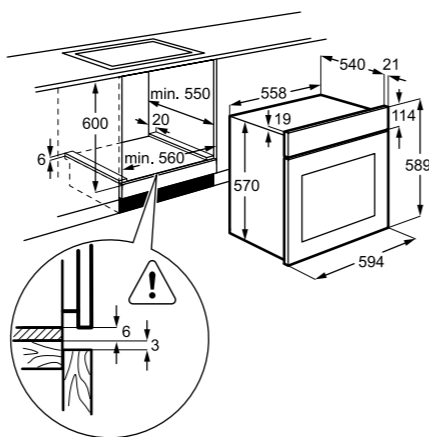

Műszaki jellemzők

Méretetek, mag. x szél. x mély. (mm):
593x560x550