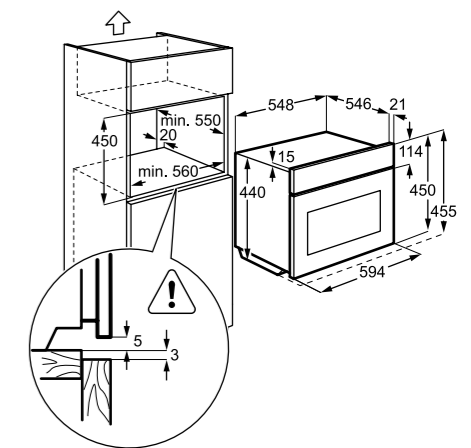

Kis helyen, nagyvonalúan

1. 1 Kompakt gőzsütő
2. 2 Kompakt mikrohullámú + multifunkciós sütő
3. 3 Kompakt borhűtő
4. 4 Kompakt kávéfőző

A kis méret egyáltalán nem jelent kompromisszumot. Sőt, ezekkel a készülékekkel még inkább testre szabhatja konyháját.

Ha a hely luxusnak számít, akkor sem kell lemondania semmiről. Minden el fog férni. Egy kompakt Electrolux sütő például rendelkezik mindazokkal a nagyszerű megoldásokkal, funkciókkal, melyekkel hagyományos méretű társai - választhat borhűtőt, CombiSteam gőzsütőt vagy kombinált mikrohullámú készüléket. Így marad még hely a konyhájában másnak is, amit még szeretne elhelyezni. Mit szólna például egy automata kávéfőzőhöz?

És hogy kompakt készülékei igazán jól mutassanak a konyhában, építse őket egymás mellé vagy egymás alá.

Professzionális megoldás

A főzés meglehetősen személyes dolog. Tudjuk, hogy a séfek is saját stílusuknak megfelelően alakítják ki berendezéseiket. Kompakt készülékeinkkel ezt Ön is megteheti, függetlenül attól, mennyi hely van konyhájában.

A modellekről további információt talál a weboldalunkon:
www.electrolux.hu

Kompakt sütő

EY0841VAX

Kompakt gőzsütő SousVide programmal

Multifunkciós kompakt sütő kombinált gőzprogramokkal és SousVide programokkal, melyekkel olyan finom ételeket készíthet, mintha egy jó étterem séfje lenne. Mert a kompakt nem feltétlenül jelent kompromisszumot. Ez a CombiSteam gőzsütő rendelkezik mindazokkal a nagyszerű megoldásokkal, funkciókkal, melyekkel hagyományos méretű társa.

Termékjellemzők

Kompakt gőzsütő SousVide programmal