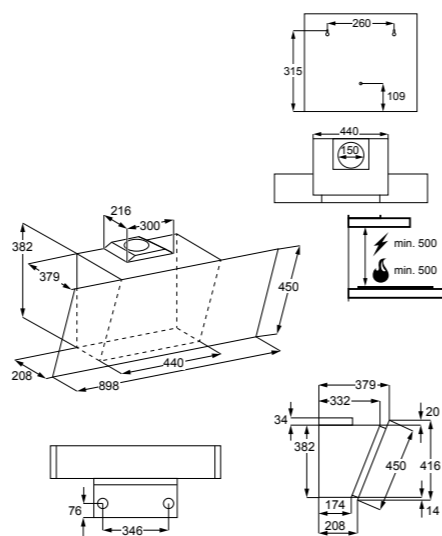

Műszaki jellemzők

Méretetek, szél.xmély. (mm):
898x379