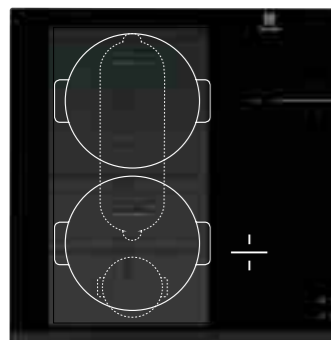

Műszaki jellemzők

Méretetek, mag. x szél. x mély. (mm):
389x596x400

Főzőlapok

Főzzön biztonságosan gázfőzőlapon, vagy válasszon kerámia főzőlapot, amelynek gyerekjáték a tisztítása. A legjobb választás azonban az indukciós főzőlap, mely biztonságos, könnyen tisztítható és nagyon pontosan, precízen szabályozható rajta a hőfokok.

FlexiBridge
A négyrészes főzőfelületen 2, 3 vagy akár 4 zónát is összekapcsolhat. Így egyedülállóan nagy főzőfelületet hozhat létre, melyen ugyanolyan egyenletes a hőeloszlás, mint az önálló, kisebb zónákon.