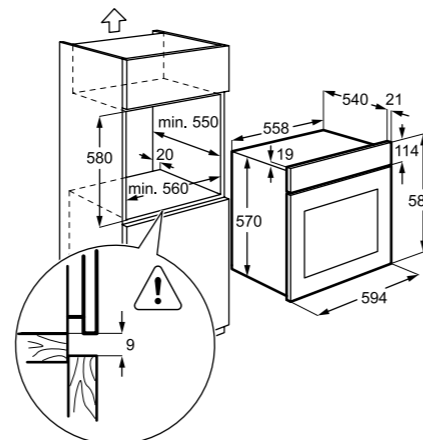

Műszaki jellemzők

Méretetek, mag. x szél. x mély. (mm):
593x560x550