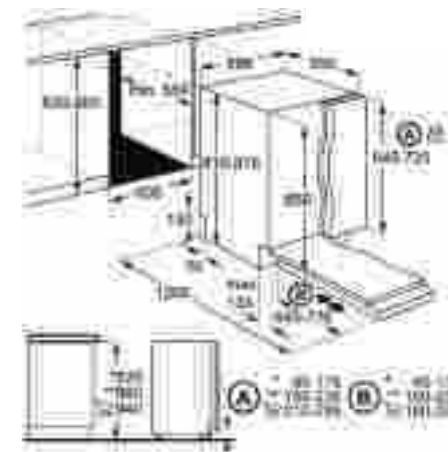

Műszaki jellemzők

Méretetek, mag. x szél. x mély. (mm):
818x446x576