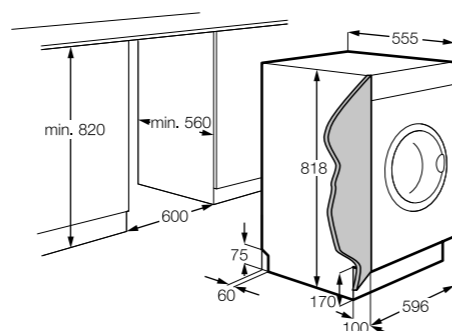

Műszaki jellemzők

Méretek, mag. x szél. x mély. (mm):
820x596x544