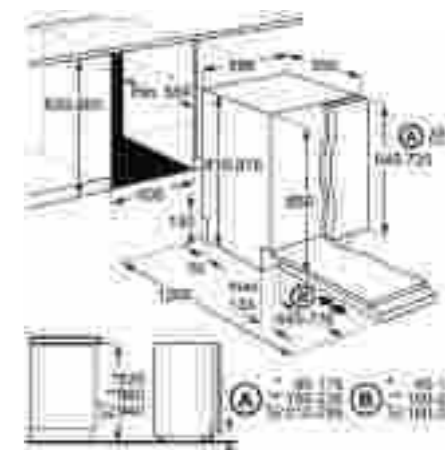

Műszaki jellemzők

Méretetek, mag. x szél. x mély. (mm):
818x596x550