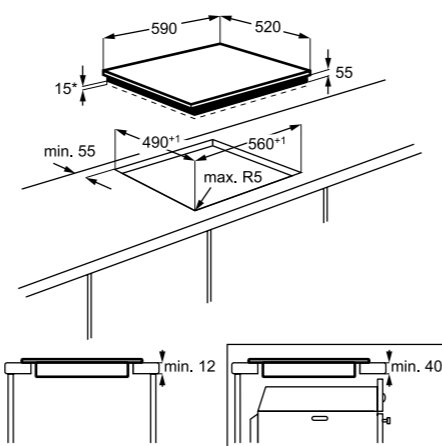

Műszaki jellemzők

Méretetek, mag. x szél. x mély. (mm): 55x590x520

*beépítés helye

Elektromos főzőlap

EHL6540FOK

Egy oldalon csiszolt indukciós főzőlap

60 cm széles, 4 zónás indukciós főzőlap érintőkapcsolós vezérléssel, 14 teljesítményfokozattal, Bridge (híd) funkcióval. A híd funkcióval összekapcsolhat 2 különálló főzőzónát, hogy egy nagy főzőfelületet hozzon létre. Így a 2 zóna hőmérsékletét és beállításait egyszerre módosíthatja.