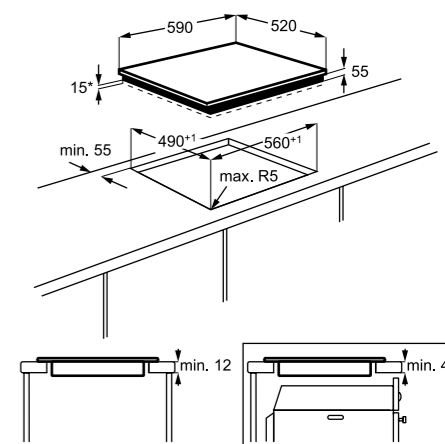

Műszaki jellemzők

Méretetek, mag. x szél. x mély. (mm):
55x590x520

*beépítés helye

Elektromos főzőlap

EHH6340IOW

Keret nélküli indukciós főzőlap

Fehér színű, 60 cm széles, 4 zónás indukciós főzőlap érintőkapcsolós vezérléssel, 14 teljesítményfokozattal, maradékhő-kijelzéssel. Gyorsan és pontosan állíthatja be a megfelelő hőfokozatot. Mivel az indukciós főzőlap csak az edényt melegíti fel, gyorsan és biztonságosan főzhet rajta.