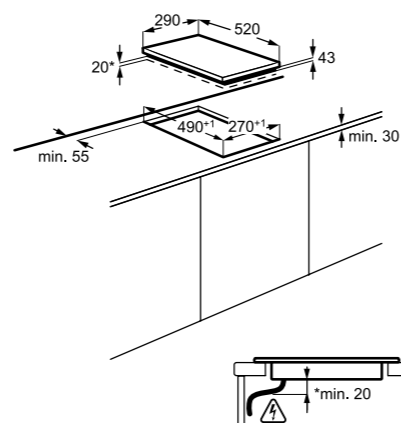

Elektromos főzőlap

EHH3320NVK

Domino indukciós főzőlap

A dominó főzőlap tökéletes választás, ha kicsi a munkapultja, vagy több különböző főzőlapot szeretne használni. Az érintőkapcsolós kezelőpanelen egyszerűen és gyorsan beállíthatja a kívánt hőfokozatot.

Termékjellemzők

- 2 főzőzóna
- Elektronikus
- 7 szegmenses kijelző
- 14 teljesítményfokozat, piros kijelző
- Maradékhő-kijelzés
- Booster
- Egyéb funkciók: hangjelzés, automatikus gyorsfűtés, gyerekzár, funkciózár, percszámláló, Stop+go funkció

Műszaki jellemzők

Méretetek, mag. x szél. x mély. (mm):
43x290x520