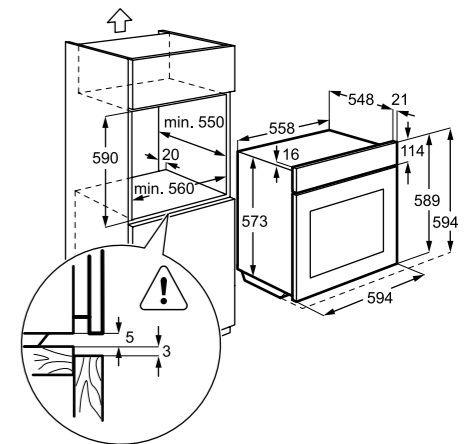

Műszaki jellemzők

Méretetek, mag. x szél. x mély. (mm):
600x560x550