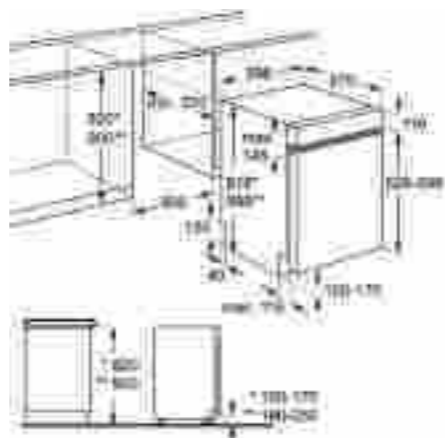

Műszaki jellemzők

Méretetek, mag. x szél. x mély. (mm):
818x596x550