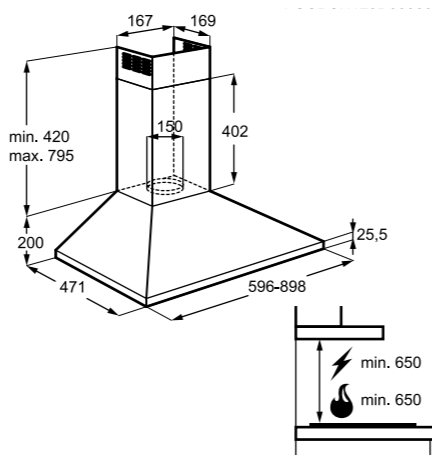

Műszaki jellemzők

Méretetek, mag. x szél. x mély. (mm):
620x598x471