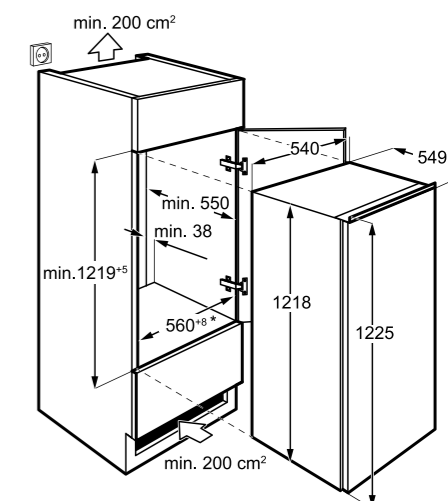

Műszaki jellemzők

Méretetek, mag. x szél. x mély. (mm):
1218x540x549