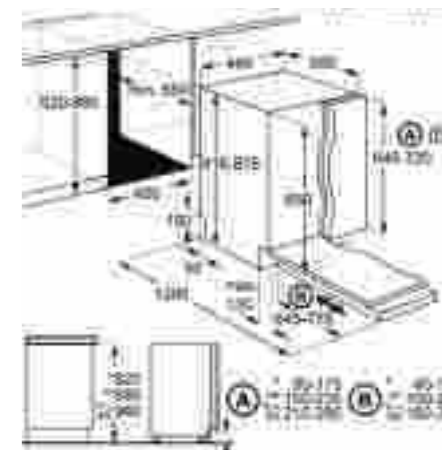

Műszaki jellemzők

Méreték, mag. x szél. x mély. (mm):
818x446x550